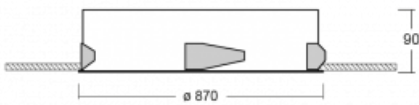

Leuchte

Puri

143-080I-10GHD/830, W

Wir haben uns überlegt, wie wir ein völlig reines Design erreichen könnten. Und so entstand die Familie der runden Einbauleuchten Puri. Wählen Sie zwischen Versionen mit und ohne Rahmen. Montieren Sie die Leuchte direkt in die Decke ohne Kabel oder Aufhängung. Die Variante mit Rahmen hat den großen Vorteil, dass sie sehr leicht zu demontieren ist. Mit verschiedenen Durchmessern von Leuchten an der Decke schaffen Sie Kombinationen, die am besten zu den Bedürfnissen von Verkaufsräumen, Büros, Hotels oder Fluren passen. Puri verschmilzt mit dem Innenraum und lässt sich auch spielerisch mit anderen Familien von Rundleuchten kombinieren.

Technische Zeichnung

| | |
|--------------------------|------------------------|
| Typ der Montage | Einbauleuchten |
| Typ der Ausstrahlung | Direkte |
| Form der Leuchte | Rundleuchte |
| Farbe der Leuchte | Weiss |
| Material | Aluminium |
| Lebensdauer | L80/B20 50 000 Stunden |
| Garantie | 5 years |
| Beschreibung der Leuchte | Einbauleuchte |

| | |
|-------------|------------------|
| Abmessungen | ø 870 mm × 90 mm |
| Gewicht | 8.8 kg |
| Lichtquelle | LED MODUL |

| | |
|------------------------|-------------------------|
| Art der Optik | Mikroprismatische Optik |
| Lichtstrom* | 10840 lm |
| Farbtemperatur | 3000 K Warm weiss |
| Leuchtwirkungsgrad | 112 lm/W |
| MacAdam Lichtquelle | 3 |