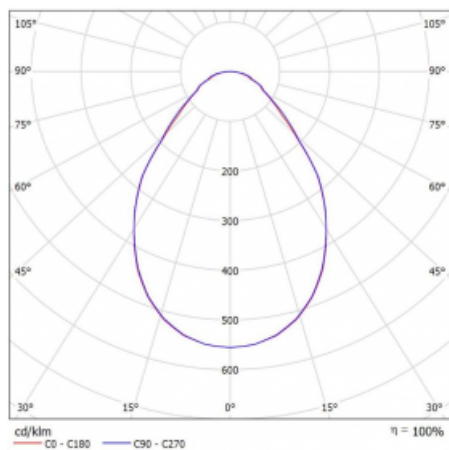

Technische Zeichnung

| | |
|--------------------------|------------------------|
| Typ der Montage | Einbauleuchten |
| Typ der Ausstrahlung | Direkte |
| Form der Leuchte | Rundleuchte |
| Farbe der Leuchte | Weiss |
| Material | Aluminium |
| Lebensdauer | L80/B20 50 000 Stunden |
| Garantie | 5 years |
| Beschreibung der Leuchte | Einbauleuchte |

| | |
|-------------|------------------|
| Abmessungen | ø 870 mm × 90 mm |
| Gewicht | 8.8 kg |
| Lichtquelle | LED MODUL |

| | |
|------------------------|-------------------------|
| Art der Optik | Mikroprismatische Optik |
| Lichtstrom* | 10840 lm |
| Farbtemperatur | 3000 K Warm weiss |
| Leuchtwirkungsgrad | 112 lm/W |
| MacAdam Lichtquelle | 3 |

| | |
|-----------------------------------|------|
| Farbwiedergabeindex | 80 |
| UGR max. X=4H Y=8H, ρ=70,50,20 | 19.6 |

Kurve

Leistungsaufnahme* 97.2 W

Anschluss der Leuchte DALI

Elektrische Spannung 220-240V