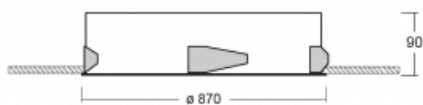

Leuchte

Puri

143-080I-10GGE/840, W

Wir haben uns überlegt, wie wir ein völlig reines Design erreichen könnten. Und so entstand die Familie der runden Einbauleuchten Puri. Wählen Sie zwischen Versionen mit und ohne Rahmen. Montieren Sie die Leuchte direkt in die Decke ohne Kabel oder Aufhängung. Die Variante mit Rahmen hat den großen Vorteil, dass sie sehr leicht zu demontieren ist. Mit verschiedenen Durchmessern von Leuchten an der Decke schaffen Sie Kombinationen, die am besten zu den Bedürfnissen von Verkaufsräumen, Büros, Hotels oder Fluren passen. Puri verschmilzt mit dem Innenraum und lässt sich auch spielerisch mit anderen Familien von Rundleuchten kombinieren.

Technische Zeichnung

Typ der Montage	Einbauleuchten
Typ der Ausstrahlung	Direkte
Form der Leuchte	Rundleuchte
Farbe der Leuchte	Weiss
Material	Aluminium
Lebensdauer	L80/B20 50 000 Stunden
Garantie	60 Monate
Beschreibung der Leuchte	Einbauleuchte
Abmessungen	ø 870 mm × 90 mm
Lichtquelle	LED MODUL
Art der Optik	Mikroprismatische Optik
Lichtstrom	9360 lm ± 10 %
Farbtemperatur	4000 K Kalt weiss
Leuchtwirkungsgrad	120 lm/W
MacAdam Lichtquelle	3
Farbwiedergabeindex	80
UGR max. X=4H Y=8H, ρ=70,50,20	18.9
Leistungsaufnahme	78.3 W ± 10 %
Anschluss der Leuchte	EVG nicht dimmbar
Elektrische Spannung	220-240V
Frequenz	50/60Hz

⊕ CE IP 20

Kurve

Zum Herunterladen

Montageanleitung

Fotografie