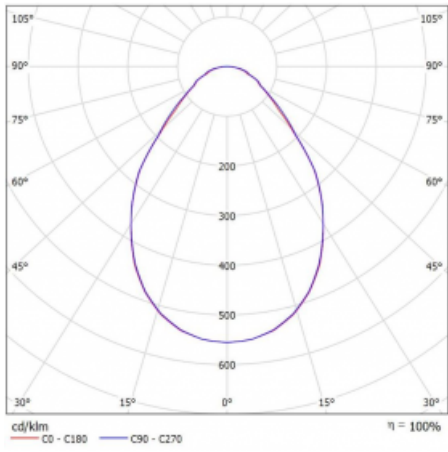

Leuchte

Puri

143-080I-10GGE/840, W

Wir haben uns überlegt, wie wir ein völlig reines Design erreichen könnten. Und so entstand die Familie der runden Einbauleuchten Puri. Wählen Sie zwischen Versionen mit und ohne Rahmen. Montieren Sie die Leuchte direkt in die Decke ohne Kabel oder Aufhängung. Die Variante mit Rahmen hat den großen Vorteil, dass sie sehr leicht zu demontieren ist. Mit verschiedenen Durchmessern von Leuchten an der Decke schaffen Sie Kombinationen, die am besten zu den Bedürfnissen von Verkaufsräumen, Büros, Hotels oder Fluren passen. Puri verschmilzt mit dem Innenraum und lässt sich auch spielerisch mit anderen Familien von Rundleuchten kombinieren.

Technische Zeichnung

Typ der Montage	Einbauleuchten
Typ der Ausstrahlung	Direkte
Form der Leuchte	Rundleuchte
Farbe der Leuchte	Weiss
Material	Aluminium
Lebensdauer	L80/B20 50 000 Stunden
Garantie	60 Monate
Beschreibung der Leuchte	Einbauleuchte
Abmessungen	ø 870 mm × 90 mm
Lichtquelle	LED MODUL
Art der Optik	Mikroprismatische Optik
Lichtstrom	9360 lm ± 10 %
Farbtemperatur	4000 K Kalt weiss
Leuchtwirkungsgrad	120 lm/W
MacAdam Lichtquelle	3
Farbwiedergabeindex	80
UGR max. X=4H Y=8H, ρ=70,50,20	18.9
Leistungsaufnahme	78.3 W ± 10 %
Anschluss der Leuchte	EVG nicht dimmbar
Elektrische Spannung	220-240V
Frequenz	50/60Hz

⊕ CE IP 20

Kurve

Zum Herunterladen

Montageanleitung

Fotografie