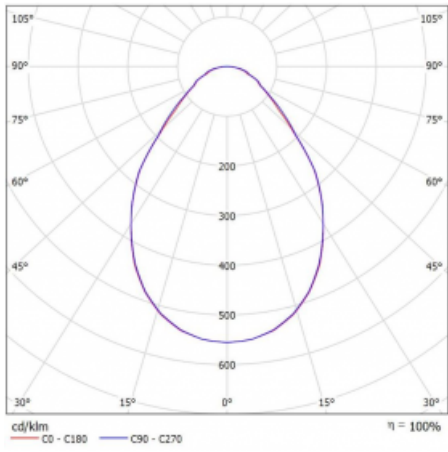

Technische Zeichnung

Typ der Montage	Einbauleuchten
Typ der Ausstrahlung	Direkte
Form der Leuchte	Rundleuchte
Farbe der Leuchte	Weiss
Material	Aluminium
Lebensdauer	L80/B20 50 000 Stunden
Garantie	5 years
Beschreibung der Leuchte	Einbauleuchte
Abmessungen	ø 870 mm × 90 mm
Lichtquelle	LED MODUL
Art der Optik	Mikroprismatische Optik
Lichtstrom*	8910 lm
Farbtemperatur	3000 K Warm weiss
Leuchtwirkungsgrad	114 lm/W
MacAdam Lichtquelle	3
Farbwiedergabeindex	80
UGR max. X=4H Y=8H, ρ=70,50,20	18.8
Leistungsaufnahme*	78.3 W
Anschluss der Leuchte	ON/OFF
Elektrische Spannung	220-240V
Frequenz	50/60Hz

  IP 20

*±10 %

Kurve

Zum Herunterladen

Montageanleitung

Fotografie