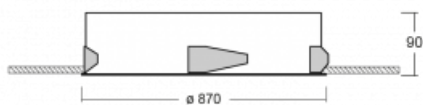

# Puri

143-080I-10GGD/840, W

Wir haben uns überlegt, wie wir ein völlig reines Design erreichen könnten. Und so entstand die Familie der runden Einbauleuchten Puri. Wählen Sie zwischen Versionen mit und ohne Rahmen. Montieren Sie die Leuchte direkt in die Decke ohne Kabel oder Aufhängung. Die Variante mit Rahmen hat den großen Vorteil, dass sie sehr leicht zu demontieren ist. Mit verschiedenen Durchmessern von Leuchten an der Decke schaffen Sie Kombinationen, die am besten zu den Bedürfnissen von Verkaufsräumen, Büros, Hotels oder Fluren passen. Puri verschmilzt mit dem Innenraum und lässt sich auch spielerisch mit anderen Familien von Rundleuchten kombinieren.

## Technische Zeichnung

Typ der Montage	Einbauleuchten
Typ der Ausstrahlung	Direkte
Form der Leuchte	Rundleuchte
Farbe der Leuchte	Weiss
Material	Aluminium
Lebensdauer	L80/B20 50 000 Stunden
Garantie	5 years
Beschreibung der Leuchte	Einbauleuchte
Abmessungen	ø 870 mm × 90 mm
Lichtquelle	LED MODUL
Art der Optik	Mikroprismatische Optik
Lichtstrom*	9360 lm
Farbtemperatur	4000 K Kalt weiss
Leuchtwirkungsgrad	120 lm/W
MacAdam Lichtquelle	3
Farbwiedergabeindex	80
UGR max. X=4H Y=8H, ρ=70,50,20	18.9
Leistungsaufnahme*	78.3 W
Anschluss der Leuchte	DALI
Elektrische Spannung	220-240V
Frequenz	50/60Hz