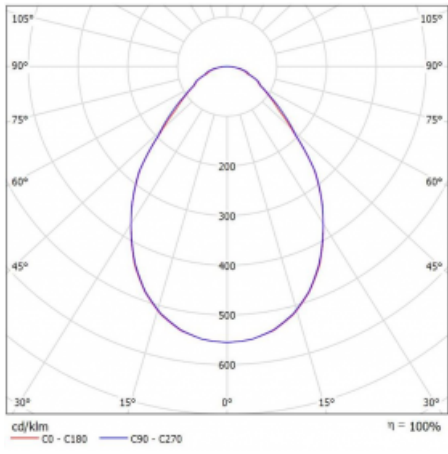

Leuchte

Puri

143-080I-10GGD/830, W

Wir haben uns überlegt, wie wir ein völlig reines Design erreichen könnten. Und so entstand die Familie der runden Einbauleuchten Puri. Wählen Sie zwischen Versionen mit und ohne Rahmen. Montieren Sie die Leuchte direkt in die Decke ohne Kabel oder Aufhängung. Die Variante mit Rahmen hat den großen Vorteil, dass sie sehr leicht zu demontieren ist. Mit verschiedenen Durchmessern von Leuchten an der Decke schaffen Sie Kombinationen, die am besten zu den Bedürfnissen von Verkaufsräumen, Büros, Hotels oder Fluren passen. Puri verschmilzt mit dem Innenraum und lässt sich auch spielerisch mit anderen Familien von Rundleuchten kombinieren.

Technische Zeichnung

Typ der Montage	Einbauleuchten
Typ der Ausstrahlung	Direkte
Form der Leuchte	Rundleuchte
Farbe der Leuchte	Weiss
Material	Aluminium
Lebensdauer	L80/B20 50 000 Stunden
Garantie	60 Monate
Beschreibung der Leuchte	Einbauleuchte
Abmessungen	ø 870 mm × 90 mm
Lichtquelle	LED MODUL
Art der Optik	Mikroprismatische Optik
Lichtstrom	8910 lm ± 10 %
Farbtemperatur	3000 K Warm weiss
Leuchtwirkungsgrad	114 lm/W
MacAdam Lichtquelle	3
Farbwiedergabeindex	80
UGR max. X=4H Y=8H, ρ=70,50,20	18.8
Leistungsaufnahme	78.3 W ± 10 %
Anschluss der Leuchte	DALI dimmbar
Elektrische Spannung	220-240V
Frequenz	50/60Hz

⊕ CE IP 20

Kurve

Zum Herunterladen

Montageanleitung

Fotografie