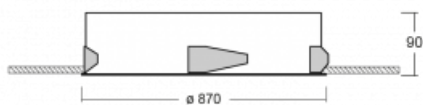

Leuchte

Puri

143-080I-10GED/840, W

Wir haben uns überlegt, wie wir ein völlig reines Design erreichen könnten. Und so entstand die Familie der runden Einbauleuchten Puri. Wählen Sie zwischen Versionen mit und ohne Rahmen. Montieren Sie die Leuchte direkt in die Decke ohne Kabel oder Aufhängung. Die Variante mit Rahmen hat den großen Vorteil, dass sie sehr leicht zu demontieren ist. Mit verschiedenen Durchmessern von Leuchten an der Decke schaffen Sie Kombinationen, die am besten zu den Bedürfnissen von Verkaufsräumen, Büros, Hotels oder Fluren passen. Puri verschmilzt mit dem Innenraum und lässt sich auch spielerisch mit anderen Familien von Rundleuchten kombinieren.

Technische Zeichnung

Typ der Montage	Einbauleuchten
Typ der Ausstrahlung	Direkte
Form der Leuchte	Rundleuchte
Farbe der Leuchte	Weiss
Material	Aluminium
Lebensdauer	L80/B20 50 000 Stunden
Garantie	60 Monate
Beschreibung der Leuchte	Einbauleuchte
Abmessungen	ø 870 mm × 90 mm
Lichtquelle	LED MODUL
Art der Optik	Mikroprismatische Optik
Lichtstrom	6960 lm ± 10 %
Farbtemperatur	4000 K Kalt weiss
Leuchtwirkungsgrad	122 lm/W
MacAdam Lichtquelle	3
Farbwiedergabeindex	80
UGR max. X=4H Y=8H, ρ=70,50,20	17,5
Leistungsaufnahme	57,2 W ± 10 %
Anschluss der Leuchte	DALI dimmbar
Elektrische Spannung	220-240V
Frequenz	50/60Hz

⊕ CE IP 20

Kurve

Zum Herunterladen

Montageanleitung

Fotografie