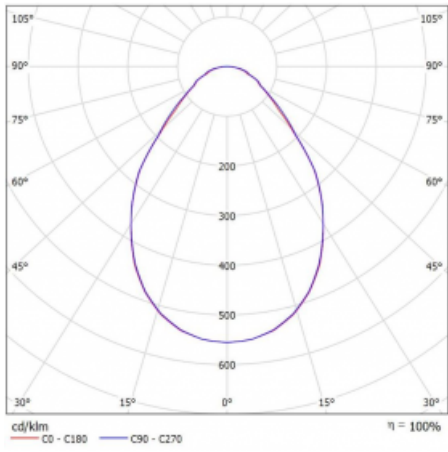

Technische Zeichnung

Typ der Montage	Einbauleuchten
Typ der Ausstrahlung	Direkte
Form der Leuchte	Rundleuchte
Farbe der Leuchte	Weiss
Material	Aluminium
Lebensdauer	L80/B20 50 000 Stunden
Garantie	5 years
Beschreibung der Leuchte	Einbauleuchte
Abmessungen	ø 870 mm × 90 mm
Lichtquelle	LED MODUL
Art der Optik	Mikroprismatische Optik
Lichtstrom*	6960 lm
Farbtemperatur	4000 K Kalt weiss
Leuchtwirkungsgrad	122 lm/W
MacAdam Lichtquelle	3
Farbwiedergabeindex	80
UGR max. X=4H Y=8H, ρ=70,50,20	17,5
Leistungsaufnahme*	57,2 W
Anschluss der Leuchte	DALI
Elektrische Spannung	220-240V
Frequenz	50/60Hz

 **CE** IP 20

*±10 %

Kurve

Zum Herunterladen

Montageanleitung

Fotografie