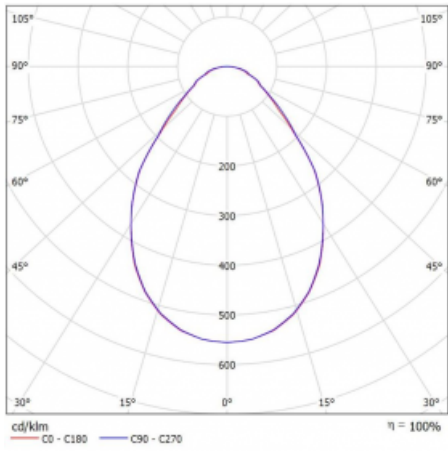

Leuchte

Puri

143-080I-10GED/840, W

Wir haben uns überlegt, wie wir ein völlig reines Design erreichen könnten. Und so entstand die Familie der runden Einbauleuchten Puri. Wählen Sie zwischen Versionen mit und ohne Rahmen. Montieren Sie die Leuchte direkt in die Decke ohne Kabel oder Aufhängung. Die Variante mit Rahmen hat den großen Vorteil, dass sie sehr leicht zu demontieren ist. Mit verschiedenen Durchmessern von Leuchten an der Decke schaffen Sie Kombinationen, die am besten zu den Bedürfnissen von Verkaufsräumen, Büros, Hotels oder Fluren passen. Puri verschmilzt mit dem Innenraum und lässt sich auch spielerisch mit anderen Familien von Rundleuchten kombinieren.

Technische Zeichnung

Typ der Montage	Einbauleuchten
Typ der Ausstrahlung	Direkte
Form der Leuchte	Rundleuchte
Farbe der Leuchte	Weiss
Material	Aluminium
Lebensdauer	L80/B20 50 000 Stunden
Garantie	60 Monate
Beschreibung der Leuchte	Einbauleuchte
Abmessungen	ø 870 mm × 90 mm
Lichtquelle	LED MODUL
Art der Optik	Mikroprismatische Optik
Lichtstrom	6960 lm ± 10 %
Farbtemperatur	4000 K Kalt weiss
Leuchtwirkungsgrad	122 lm/W
MacAdam Lichtquelle	3
Farbwiedergabeindex	80
UGR max. X=4H Y=8H, ρ=70,50,20	17,5
Leistungsaufnahme	57,2 W ± 10 %
Anschluss der Leuchte	DALI dimmbar
Elektrische Spannung	220-240V
Frequenz	50/60Hz

⊕ CE IP 20

Kurve

Zum Herunterladen

Montageanleitung

Fotografie