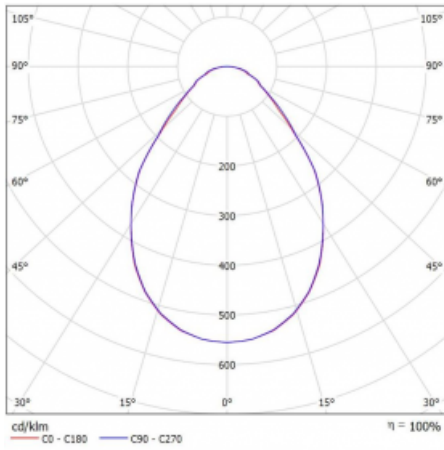

Leuchte

Puri

143-080I-10GED/830, W

Wir haben uns überlegt, wie wir ein völlig reines Design erreichen könnten. Und so entstand die Familie der runden Einbauleuchten Puri. Wählen Sie zwischen Versionen mit und ohne Rahmen. Montieren Sie die Leuchte direkt in die Decke ohne Kabel oder Aufhängung. Die Variante mit Rahmen hat den großen Vorteil, dass sie sehr leicht zu demontieren ist. Mit verschiedenen Durchmessern von Leuchten an der Decke schaffen Sie Kombinationen, die am besten zu den Bedürfnissen von Verkaufsräumen, Büros, Hotels oder Fluren passen. Puri verschmilzt mit dem Innenraum und lässt sich auch spielerisch mit anderen Familien von Rundleuchten kombinieren.

Technische Zeichnung

Typ der Montage	Einbauleuchten
Typ der Ausstrahlung	Direkte
Form der Leuchte	Rundleuchte
Farbe der Leuchte	Weiss
Material	Aluminium
Lebensdauer	L80/B20 50 000 Stunden
Garantie	5 years
Beschreibung der Leuchte	Einbauleuchte
Abmessungen	ø 870 mm × 90 mm
Gewicht	9.6 kg
Lichtquelle	LED MODUL
Art der Optik	Mikroprismatische Optik
Lichtstrom	6630 lm ± 10 %
Farbtemperatur	3000 K Warm weiss
Leuchtwirkungsgrad	116 lm/W
MacAdam Lichtquelle	3
Farbwiedergabeindex	80
UGR max. X=4H Y=8H, ρ=70,50,20	17.4

Kurve

Leistungsaufnahme 57.2 W ± 10 %

Anschluss der Leuchte DALI dimmbar

Elektrische Spannung 220-240V

Frequenz 50/60Hz

⊕ CE IP 20

Zum Herunterladen

Montageanleitung