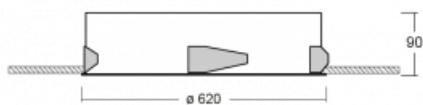

Leuchte

Puri

143-060K-10GHE/840, W

Wir haben uns überlegt, wie wir ein völlig reines Design erreichen könnten. Und so entstand die Familie der runden Einbauleuchten Puri. Wählen Sie zwischen Versionen mit und ohne Rahmen. Montieren Sie die Leuchte direkt in die Decke ohne Kabel oder Aufhängung. Die Variante mit Rahmen hat den großen Vorteil, dass sie sehr leicht zu demontieren ist. Mit verschiedenen Durchmessern von Leuchten an der Decke schaffen Sie Kombinationen, die am besten zu den Bedürfnissen von Verkaufsräumen, Büros, Hotels oder Fluren passen. Puri verschmilzt mit dem Innenraum und lässt sich auch spielerisch mit anderen Familien von Rundleuchten kombinieren.

Technische Zeichnung

Typ der Montage	Einbauleuchten
Typ der Ausstrahlung	Direkte
Form der Leuchte	Rundleuchte
Farbe der Leuchte	Weiss
Material	Aluminium
Lebensdauer	L80/B20 50 000 Stunden
Garantie	60 Monate
Beschreibung der Leuchte	Einbauleuchte
Abmessungen	ø 620 mm × 90 mm
Gewicht	5.2 kg
Lichtquelle	LED MODUL
Art der Optik	Opaler Diffusor
Lichtstrom	7130 lm ± 10 %
Farbtemperatur	4000 K Kalt weiss
Leuchtwirkungsgrad	133 lm/W
MacAdam Lichtquelle	3
Farbwiedergabeindex	80
UGR max. X=4H Y=8H, ρ=70,50,20	23.6

Kurve

Leistungsaufnahme 53.5 W ± 10 %

Anschluss der Leuchte EVG nicht dimmbar

Elektrische Spannung 220-240V

Frequenz 50/60Hz

⊕ CE IP 20

Zum Herunterladen

Montageanleitung