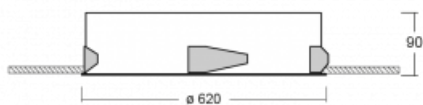

# Puri

143-060K-10GHE/840, W

Wir haben uns überlegt, wie wir ein völlig reines Design erreichen könnten. Und so entstand die Familie der runden Einbauleuchten Puri. Wählen Sie zwischen Versionen mit und ohne Rahmen. Montieren Sie die Leuchte direkt in die Decke ohne Kabel oder Aufhängung. Die Variante mit Rahmen hat den großen Vorteil, dass sie sehr leicht zu demontieren ist. Mit verschiedenen Durchmessern von Leuchten an der Decke schaffen Sie Kombinationen, die am besten zu den Bedürfnissen von Verkaufsräumen, Büros, Hotels oder Fluren passen. Puri verschmilzt mit dem Innenraum und lässt sich auch spielerisch mit anderen Familien von Rundleuchten kombinieren.

## Technische Zeichnung

Typ der Montage	Einbauleuchten
Typ der Ausstrahlung	Direkte
Form der Leuchte	Rundleuchte
Farbe der Leuchte	Weiss
Material	Aluminium
Lebensdauer	L80/B20 50 000 Stunden
Garantie	5 years
Beschreibung der Leuchte	Einbauleuchte
Abmessungen	ø 620 mm × 90 mm
Gewicht	5.2 kg
Lichtquelle	LED MODUL
Art der Optik	Opaler Diffusor
Lichtstrom*	7130 lm
Farbtemperatur	4000 K Kalt weiss
Leuchtwirkungsgrad	133 lm/W
MacAdam Lichtquelle	3
Farbwiedergabeindex	80
UGR max. X=4H Y=8H, ρ=70,50,20	23.6

## Kurve

Leistungsaufnahme\* 53.5 W

Anschluss der Leuchte ON/OFF

Elektrische Spannung 220-240V

Frequenz 50/60Hz

⊕ CE IP 20

\*±10 %

Zum Herunterladen