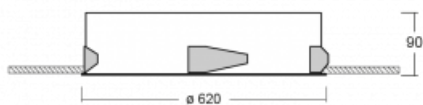

Leuchte

Puri

143-060K-10GHE/830, W

Wir haben uns überlegt, wie wir ein völlig reines Design erreichen könnten. Und so entstand die Familie der runden Einbauleuchten Puri. Wählen Sie zwischen Versionen mit und ohne Rahmen. Montieren Sie die Leuchte direkt in die Decke ohne Kabel oder Aufhängung. Die Variante mit Rahmen hat den großen Vorteil, dass sie sehr leicht zu demontieren ist. Mit verschiedenen Durchmessern von Leuchten an der Decke schaffen Sie Kombinationen, die am besten zu den Bedürfnissen von Verkaufsräumen, Büros, Hotels oder Fluren passen. Puri verschmilzt mit dem Innenraum und lässt sich auch spielerisch mit anderen Familien von Rundleuchten kombinieren.

Technische Zeichnung

Typ der Montage	Einbauleuchten
Typ der Ausstrahlung	Direkte
Form der Leuchte	Rundleuchte
Farbe der Leuchte	Weiss
Material	Aluminium
Lebensdauer	L80/B20 50 000 Stunden
Garantie	5 years
Beschreibung der Leuchte	Einbauleuchte
Abmessungen	ø 620 mm × 90 mm
Lichtquelle	LED MODUL
Art der Optik	Opaler Diffusor
Lichtstrom*	6790 lm
Farbtemperatur	3000 K Warm weiss
Leuchtwirkungsgrad	127 lm/W
MacAdam Lichtquelle	3
Farbwiedergabeindex	80
UGR max. X=4H Y=8H, ρ=70,50,20	23.4
Leistungsaufnahme*	53.5 W
Anschluss der Leuchte	ON/OFF
Elektrische Spannung	220-240V
Frequenz	50/60Hz

 **CE** IP 20

*±10 %

Kurve

Zum Herunterladen

Montageanleitung

Fotografie