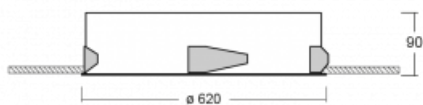

# Puri

143-060K-10GHE/830, W

Wir haben uns überlegt, wie wir ein völlig reines Design erreichen könnten. Und so entstand die Familie der runden Einbauleuchten Puri. Wählen Sie zwischen Versionen mit und ohne Rahmen. Montieren Sie die Leuchte direkt in die Decke ohne Kabel oder Aufhängung. Die Variante mit Rahmen hat den großen Vorteil, dass sie sehr leicht zu demontieren ist. Mit verschiedenen Durchmessern von Leuchten an der Decke schaffen Sie Kombinationen, die am besten zu den Bedürfnissen von Verkaufsräumen, Büros, Hotels oder Fluren passen. Puri verschmilzt mit dem Innenraum und lässt sich auch spielerisch mit anderen Familien von Rundleuchten kombinieren.

## Technische Zeichnung

Typ der Montage	Einbauleuchten
Typ der Ausstrahlung	Direkte
Form der Leuchte	Rundleuchte
Farbe der Leuchte	Weiss
Material	Aluminium
Lebensdauer	L80/B20 50 000 Stunden
Garantie	60 Monate
Beschreibung der Leuchte	Einbauleuchte
Abmessungen	ø 620 mm × 90 mm
Lichtquelle	LED MODUL
Art der Optik	Opaler Diffusor
Lichtstrom	6790 lm ± 10 %
Farbtemperatur	3000 K Warm weiss
Leuchtwirkungsgrad	127 lm/W
MacAdam Lichtquelle	3
Farbwiedergabeindex	80
UGR max. X=4H Y=8H, ρ=70,50,20	23.4
Leistungsaufnahme	53.5 W ± 10 %
Anschluss der Leuchte	EVG nicht dimmbar
Elektrische Spannung	220-240V
Frequenz	50/60Hz