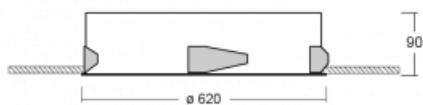

Leuchte

Puri

143-060K-10GHD/840, W

Wir haben uns überlegt, wie wir ein völlig reines Design erreichen könnten. Und so entstand die Familie der runden Einbauleuchten Puri. Wählen Sie zwischen Versionen mit und ohne Rahmen. Montieren Sie die Leuchte direkt in die Decke ohne Kabel oder Aufhängung. Die Variante mit Rahmen hat den großen Vorteil, dass sie sehr leicht zu demontieren ist. Mit verschiedenen Durchmessern von Leuchten an der Decke schaffen Sie Kombinationen, die am besten zu den Bedürfnissen von Verkaufsräumen, Büros, Hotels oder Fluren passen. Puri verschmilzt mit dem Innenraum und lässt sich auch spielerisch mit anderen Familien von Rundleuchten kombinieren.

Technische Zeichnung

Typ der Montage	Einbauleuchten
Typ der Ausstrahlung	Direkte
Form der Leuchte	Rundleuchte
Farbe der Leuchte	Weiss
Material	Aluminium
Lebensdauer	L80/B20 50 000 Stunden
Garantie	5 years
Beschreibung der Leuchte	Einbauleuchte

Abmessungen	ø 620 mm × 90 mm
Gewicht	5.7 kg
Lichtquelle	LED MODUL
Art der Optik	Opaler Diffusor
Lichtstrom*	7130 lm
Farbtemperatur	4000 K Kalt weiss
Leuchtwirkungsgrad	133 lm/W
MacAdam Lichtquelle	3
Farbwiedergabeindex	80
UGR max. X=4H Y=8H, ρ=70,50,20	23.6

Kurve

Leistungsaufnahme* 53.5 W

Anschluss der Leuchte DALI

Elektrische Spannung 220-240V

Frequenz 50/60Hz

⊕ CE IP 20

*±10 %

Zum Herunterladen