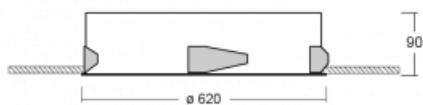

Leuchte

Puri

143-060K-10GHD/840, W

Wir haben uns überlegt, wie wir ein völlig reines Design erreichen könnten. Und so entstand die Familie der runden Einbauleuchten Puri. Wählen Sie zwischen Versionen mit und ohne Rahmen. Montieren Sie die Leuchte direkt in die Decke ohne Kabel oder Aufhängung. Die Variante mit Rahmen hat den großen Vorteil, dass sie sehr leicht zu demontieren ist. Mit verschiedenen Durchmessern von Leuchten an der Decke schaffen Sie Kombinationen, die am besten zu den Bedürfnissen von Verkaufsräumen, Büros, Hotels oder Fluren passen. Puri verschmilzt mit dem Innenraum und lässt sich auch spielerisch mit anderen Familien von Rundleuchten kombinieren.

Technische Zeichnung

Typ der Montage	Einbauleuchten
Typ der Ausstrahlung	Direkte
Form der Leuchte	Rundleuchte
Farbe der Leuchte	Weiss
Material	Aluminium
Lebensdauer	L80/B20 50 000 Stunden
Garantie	5 years
Beschreibung der Leuchte	Einbauleuchte
Abmessungen	ø 620 mm × 90 mm
Gewicht	5.7 kg
Lichtquelle	LED MODUL
Art der Optik	Opaler Diffusor
Lichtstrom	7130 lm ± 10 %
Farbtemperatur	4000 K Kalt weiss
Leuchtwirkungsgrad	133 lm/W
MacAdam Lichtquelle	3
Farbwiedergabeindex	80
UGR max. X=4H Y=8H, ρ=70,50,20	23.6

Kurve

Leistungsaufnahme 53.5 W ± 10 %

Anschluss der Leuchte DALI dimmbar

Elektrische Spannung 220-240V

Frequenz 50/60Hz

⊕ CE IP 20

Zum Herunterladen

Montageanleitung