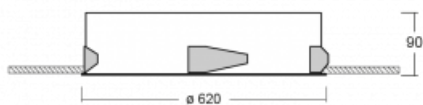

Leuchte

Puri

143-060K-10GHD/830, W

Wir haben uns überlegt, wie wir ein völlig reines Design erreichen könnten. Und so entstand die Familie der runden Einbauleuchten Puri. Wählen Sie zwischen Versionen mit und ohne Rahmen. Montieren Sie die Leuchte direkt in die Decke ohne Kabel oder Aufhängung. Die Variante mit Rahmen hat den großen Vorteil, dass sie sehr leicht zu demontieren ist. Mit verschiedenen Durchmessern von Leuchten an der Decke schaffen Sie Kombinationen, die am besten zu den Bedürfnissen von Verkaufsräumen, Büros, Hotels oder Fluren passen. Puri verschmilzt mit dem Innenraum und lässt sich auch spielerisch mit anderen Familien von Rundleuchten kombinieren.

Technische Zeichnung

Typ der Montage	Einbauleuchten
Typ der Ausstrahlung	Direkte
Form der Leuchte	Rundleuchte
Farbe der Leuchte	Weiss
Material	Aluminium
Lebensdauer	L80/B20 50 000 Stunden
Garantie	5 years
Beschreibung der Leuchte	Einbauleuchte
Abmessungen	ø 620 mm × 90 mm
Gewicht	5.3 kg
Lichtquelle	LED MODUL
Art der Optik	Opaler Diffusor
Lichtstrom*	6790 lm
Farbtemperatur	3000 K Warm weiss
Leuchtwirkungsgrad	127 lm/W
MacAdam Lichtquelle	3
Farbwiedergabeindex	80
UGR max. X=4H Y=8H, ρ=70,50,20	23.4

Kurve

Leistungsaufnahme* 53.5 W

Anschluss der Leuchte DALI

Elektrische Spannung 220-240V

Frequenz 50/60Hz

⊕ CE IP 20

*±10 %

Zum Herunterladen