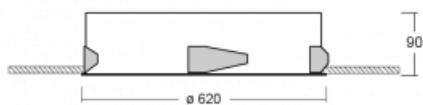

Leuchte

Puri

143-060K-10GHD/830, W

Wir haben uns überlegt, wie wir ein völlig reines Design erreichen könnten. Und so entstand die Familie der runden Einbauleuchten Puri. Wählen Sie zwischen Versionen mit und ohne Rahmen. Montieren Sie die Leuchte direkt in die Decke ohne Kabel oder Aufhängung. Die Variante mit Rahmen hat den großen Vorteil, dass sie sehr leicht zu demontieren ist. Mit verschiedenen Durchmessern von Leuchten an der Decke schaffen Sie Kombinationen, die am besten zu den Bedürfnissen von Verkaufsräumen, Büros, Hotels oder Fluren passen. Puri verschmilzt mit dem Innenraum und lässt sich auch spielerisch mit anderen Familien von Rundleuchten kombinieren.

Technische Zeichnung

Typ der Montage	Einbauleuchten
Typ der Ausstrahlung	Direkte
Form der Leuchte	Rundleuchte
Farbe der Leuchte	Weiss
Material	Aluminium
Lebensdauer	L80/B20 50 000 Stunden
Garantie	5 years
Beschreibung der Leuchte	Einbauleuchte

Abmessungen	ø 620 mm × 90 mm
Gewicht	5.3 kg
Lichtquelle	LED MODUL
Art der Optik	Opaler Diffusor
Lichtstrom	6790 lm ± 10 %
Farbtemperatur	3000 K Warm weiss
Leuchtwirkungsgrad	127 lm/W
MacAdam Lichtquelle	3
Farbwiedergabeindex	80
UGR max. X=4H Y=8H, ρ=70,50,20	23.4

Kurve

Leistungsaufnahme 53.5 W ± 10 %

Anschluss der Leuchte DALI dimmbar

Elektrische Spannung 220-240V

Frequenz 50/60Hz

⊕ CE IP 20

Zum Herunterladen

Montageanleitung