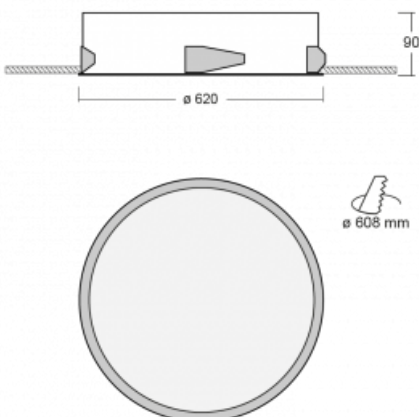

Leuchte

Puri

143-060K-10GGQ/TC, W

Wir haben uns überlegt, wie wir ein völlig reines Design erreichen könnten. Und so entstand die Familie der runden Einbauleuchten Puri. Wählen Sie zwischen Versionen mit und ohne Rahmen. Montieren Sie die Leuchte direkt in die Decke ohne Kabel oder Aufhängung. Die Variante mit Rahmen hat den großen Vorteil, dass sie sehr leicht zu demontieren ist. Mit verschiedenen Durchmessern von Leuchten an der Decke schaffen Sie Kombinationen, die am besten zu den Bedürfnissen von Verkaufsräumen, Büros, Hotels oder Fluren passen. Puri verschmilzt mit dem Innenraum und lässt sich auch spielerisch mit anderen Familien von Rundleuchten kombinieren.

Technische Zeichnung

Typ der Montage	Einbauleuchten
Typ der Ausstrahlung	Direkte
Form der Leuchte	Rundleuchte
Farbe der Leuchte	Weiss
Material	Aluminium
Lebensdauer	L80/B20 50 000 Stunden
Garantie	60 Monate
Beschreibung der Leuchte	Einbauleuchte
Abmessungen	ø 620 mm × 90 mm
Lichtquelle	LED MODUL
Art der Optik	Opaler Diffusor
Lichtstrom	4980 lm ± 10 %
Farbtemperatur	2700 K - 6500 K Tunable White
Leuchtwirkungsgrad	103 lm/W
MacAdam Lichtquelle	3
Farbwiedergabeindex	90
Leistungsaufnahme	48.3 W ± 10 %
Anschluss der Leuchte	DALI DT8
Elektrische Spannung	220-240V
Frequenz	50/60Hz

Kurve

Zum Herunterladen

Montageanleitung

Fotografie