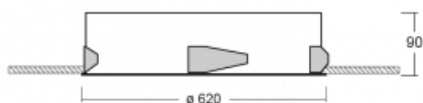

# Puri

143-060K-10GGQ/TC, W

Wir haben uns überlegt, wie wir ein völlig reines Design erreichen könnten. Und so entstand die Familie der runden Einbauleuchten Puri. Wählen Sie zwischen Versionen mit und ohne Rahmen. Montieren Sie die Leuchte direkt in die Decke ohne Kabel oder Aufhängung. Die Variante mit Rahmen hat den großen Vorteil, dass sie sehr leicht zu demontieren ist. Mit verschiedenen Durchmessern von Leuchten an der Decke schaffen Sie Kombinationen, die am besten zu den Bedürfnissen von Verkaufsräumen, Büros, Hotels oder Fluren passen. Puri verschmilzt mit dem Innenraum und lässt sich auch spielerisch mit anderen Familien von Rundleuchten kombinieren.

## Technische Zeichnung

Typ der Montage	Einbauleuchten
Typ der Ausstrahlung	Direkte
Form der Leuchte	Rundleuchte
Farbe der Leuchte	Weiss
Material	Aluminium
Lebensdauer	L80/B20 50 000 Stunden
Garantie	5 years
Beschreibung der Leuchte	Einbauleuchte
Abmessungen	ø 620 mm × 90 mm
Lichtquelle	LED MODUL
Art der Optik	Opaler Diffusor
Lichtstrom*	4980 lm
Farbtemperatur	2700 K - 6500 K Tunable White
Leuchtwirkungsgrad	103 lm/W
MacAdam Lichtquelle	3
Farbwiedergabeindex	90
Leistungsaufnahme*	48.3 W
Anschluss der Leuchte	DALI DT8
Elektrische Spannung	220-240V
Frequenz	50/60Hz