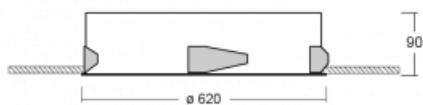

Leuchte

Puri

143-060K-10GGE/840, W

Wir haben uns überlegt, wie wir ein völlig reines Design erreichen könnten. Und so entstand die Familie der runden Einbauleuchten Puri. Wählen Sie zwischen Versionen mit und ohne Rahmen. Montieren Sie die Leuchte direkt in die Decke ohne Kabel oder Aufhängung. Die Variante mit Rahmen hat den großen Vorteil, dass sie sehr leicht zu demontieren ist. Mit verschiedenen Durchmessern von Leuchten an der Decke schaffen Sie Kombinationen, die am besten zu den Bedürfnissen von Verkaufsräumen, Büros, Hotels oder Fluren passen. Puri verschmilzt mit dem Innenraum und lässt sich auch spielerisch mit anderen Familien von Rundleuchten kombinieren.

Technische Zeichnung

Typ der Montage	Einbauleuchten
Typ der Ausstrahlung	Direkte
Form der Leuchte	Rundleuchte
Farbe der Leuchte	Weiss
Material	Aluminium
Lebensdauer	L80/B20 50 000 Stunden
Garantie	5 years
Beschreibung der Leuchte	Einbauleuchte
Abmessungen	ø 620 mm × 90 mm
Gewicht	5.7 kg
Lichtquelle	LED MODUL
Art der Optik	Opaler Diffusor
Lichtstrom*	5880 lm
Farbtemperatur	4000 K Kalt weiss
Leuchtwirkungsgrad	136 lm/W
MacAdam Lichtquelle	3
Farbwiedergabeindex	80
UGR max. X=4H Y=8H, ρ=70,50,20	22.9

Kurve

Leistungsaufnahme* 43.2 W

Anschluss der Leuchte ON/OFF

Elektrische Spannung 220-240V

Frequenz 50/60Hz

⊕ CE IP 20

*±10 %

Zum Herunterladen