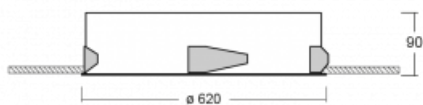

# Puri

143-060K-10GGE/840, W

Wir haben uns überlegt, wie wir ein völlig reines Design erreichen könnten. Und so entstand die Familie der runden Einbauleuchten Puri. Wählen Sie zwischen Versionen mit und ohne Rahmen. Montieren Sie die Leuchte direkt in die Decke ohne Kabel oder Aufhängung. Die Variante mit Rahmen hat den großen Vorteil, dass sie sehr leicht zu demontieren ist. Mit verschiedenen Durchmessern von Leuchten an der Decke schaffen Sie Kombinationen, die am besten zu den Bedürfnissen von Verkaufsräumen, Büros, Hotels oder Fluren passen. Puri verschmilzt mit dem Innenraum und lässt sich auch spielerisch mit anderen Familien von Rundleuchten kombinieren.

## Technische Zeichnung

Typ der Montage	Einbauleuchten
Typ der Ausstrahlung	Direkte
Form der Leuchte	Rundleuchte
Farbe der Leuchte	Weiss
Material	Aluminium
Lebensdauer	L80/B20 50 000 Stunden
Garantie	60 Monate
Beschreibung der Leuchte	Einbauleuchte
Abmessungen	ø 620 mm × 90 mm
Gewicht	5.7 kg
Lichtquelle	LED MODUL
Art der Optik	Opaler Diffusor
Lichtstrom	5880 lm ± 10 %
Farbtemperatur	4000 K Kalt weiss
Leuchtwirkungsgrad	136 lm/W
MacAdam Lichtquelle	3
Farbwiedergabeindex	80
UGR max. X=4H Y=8H, ρ=70,50,20	22.9

## Kurve

Leistungsaufnahme 43.2 W ± 10 %

Anschluss der Leuchte EVG nicht dimmbar

Elektrische Spannung 220-240V

Frequenz 50/60Hz

⊕ CE IP 20

**Zum Herunterladen**

Montageanleitung