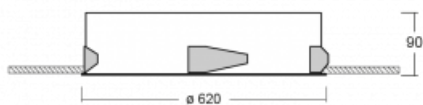

# Puri

143-060K-10GGE/830, W

Wir haben uns überlegt, wie wir ein völlig reines Design erreichen könnten. Und so entstand die Familie der runden Einbauleuchten Puri. Wählen Sie zwischen Versionen mit und ohne Rahmen. Montieren Sie die Leuchte direkt in die Decke ohne Kabel oder Aufhängung. Die Variante mit Rahmen hat den großen Vorteil, dass sie sehr leicht zu demontieren ist. Mit verschiedenen Durchmessern von Leuchten an der Decke schaffen Sie Kombinationen, die am besten zu den Bedürfnissen von Verkaufsräumen, Büros, Hotels oder Fluren passen. Puri verschmilzt mit dem Innenraum und lässt sich auch spielerisch mit anderen Familien von Rundleuchten kombinieren.

## Technische Zeichnung

Typ der Montage	Einbauleuchten
Typ der Ausstrahlung	Direkte
Form der Leuchte	Rundleuchte
Farbe der Leuchte	Weiss
Material	Aluminium
Lebensdauer	L80/B20 50 000 Stunden
Garantie	5 years
Beschreibung der Leuchte	Einbauleuchte
Abmessungen	ø 620 mm × 90 mm
Gewicht	5.1 kg
Lichtquelle	LED MODUL
Art der Optik	Opaler Diffusor
Lichtstrom*	5600 lm
Farbtemperatur	3000 K Warm weiss
Leuchtwirkungsgrad	130 lm/W
MacAdam Lichtquelle	3
Farbwiedergabeindex	80
UGR max. X=4H Y=8H, ρ=70,50,20	22.8