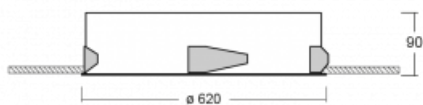

# Puri

143-060K-10GGE/830, W

Wir haben uns überlegt, wie wir ein völlig reines Design erreichen könnten. Und so entstand die Familie der runden Einbauleuchten Puri. Wählen Sie zwischen Versionen mit und ohne Rahmen. Montieren Sie die Leuchte direkt in die Decke ohne Kabel oder Aufhängung. Die Variante mit Rahmen hat den großen Vorteil, dass sie sehr leicht zu demontieren ist. Mit verschiedenen Durchmessern von Leuchten an der Decke schaffen Sie Kombinationen, die am besten zu den Bedürfnissen von Verkaufsräumen, Büros, Hotels oder Fluren passen. Puri verschmilzt mit dem Innenraum und lässt sich auch spielerisch mit anderen Familien von Rundleuchten kombinieren.

## Technische Zeichnung

Typ der Montage	Einbauleuchten
Typ der Ausstrahlung	Direkte
Form der Leuchte	Rundleuchte
Farbe der Leuchte	Weiss
Material	Aluminium
Lebensdauer	L80/B20 50 000 Stunden
Garantie	60 Monate
Beschreibung der Leuchte	Einbauleuchte
Abmessungen	ø 620 mm × 90 mm
Gewicht	5.1 kg
Lichtquelle	LED MODUL
Art der Optik	Opaler Diffusor
Lichtstrom	5600 lm ± 10 %
Farbtemperatur	3000 K Warm weiss
Leuchtwirkungsgrad	130 lm/W
MacAdam Lichtquelle	3
Farbwiedergabeindex	80
UGR max. X=4H Y=8H, ρ=70,50,20	22.8

## Kurve

Leistungsaufnahme 43.2 W ± 10 %

Anschluss der Leuchte EVG nicht dimmbar

Elektrische Spannung 220-240V

Frequenz 50/60Hz

⊕ CE IP 20

**Zum Herunterladen**

Montageanleitung