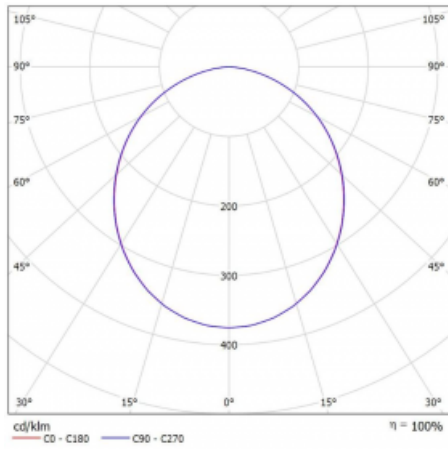

Leuchte

Puri

143-060K-10GGD/840, W

Wir haben uns überlegt, wie wir ein völlig reines Design erreichen könnten. Und so entstand die Familie der runden Einbauleuchten Puri. Wählen Sie zwischen Versionen mit und ohne Rahmen. Montieren Sie die Leuchte direkt in die Decke ohne Kabel oder Aufhängung. Die Variante mit Rahmen hat den großen Vorteil, dass sie sehr leicht zu demontieren ist. Mit verschiedenen Durchmessern von Leuchten an der Decke schaffen Sie Kombinationen, die am besten zu den Bedürfnissen von Verkaufsräumen, Büros, Hotels oder Fluren passen. Puri verschmilzt mit dem Innenraum und lässt sich auch spielerisch mit anderen Familien von Rundleuchten kombinieren.

Technische Zeichnung

Typ der Montage	Einbauleuchten
Typ der Ausstrahlung	Direkte
Form der Leuchte	Rundleuchte
Farbe der Leuchte	Weiss
Material	Aluminium
Lebensdauer	L80/B20 50 000 Stunden
Garantie	5 years
Beschreibung der Leuchte	Einbauleuchte

Abmessungen	ø 620 mm × 90 mm
Gewicht	5.2 kg
Lichtquelle	LED MODUL
Art der Optik	Opaler Diffusor
Lichtstrom*	5880 lm
Farbtemperatur	4000 K Kalt weiss
Leuchtwirkungsgrad	136 lm/W
MacAdam Lichtquelle	3
Farbwiedergabeindex	80
UGR max. X=4H Y=8H, ρ=70,50,20	22.9

Kurve

Leistungsaufnahme* 43.2 W

Anschluss der Leuchte DALI

Elektrische Spannung 220-240V

Frequenz 50/60Hz

⊕ CE IP 20

*±10 %

Zum Herunterladen