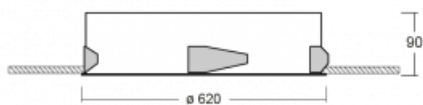

Leuchte

Puri

143-060K-10GGD/840, W

Wir haben uns überlegt, wie wir ein völlig reines Design erreichen könnten. Und so entstand die Familie der runden Einbauleuchten Puri. Wählen Sie zwischen Versionen mit und ohne Rahmen. Montieren Sie die Leuchte direkt in die Decke ohne Kabel oder Aufhängung. Die Variante mit Rahmen hat den großen Vorteil, dass sie sehr leicht zu demontieren ist. Mit verschiedenen Durchmessern von Leuchten an der Decke schaffen Sie Kombinationen, die am besten zu den Bedürfnissen von Verkaufsräumen, Büros, Hotels oder Fluren passen. Puri verschmilzt mit dem Innenraum und lässt sich auch spielerisch mit anderen Familien von Rundleuchten kombinieren.

Technische Zeichnung

Typ der Montage	Einbauleuchten
Typ der Ausstrahlung	Direkte
Form der Leuchte	Rundleuchte
Farbe der Leuchte	Weiss
Material	Aluminium
Lebensdauer	L80/B20 50 000 Stunden
Garantie	5 years
Beschreibung der Leuchte	Einbauleuchte

Abmessungen	ø 620 mm × 90 mm
Gewicht	5.2 kg
Lichtquelle	LED MODUL
Art der Optik	Opaler Diffusor
Lichtstrom*	5880 lm
Farbtemperatur	4000 K Kalt weiss
Leuchtwirkungsgrad	136 lm/W
MacAdam Lichtquelle	3
Farbwiedergabeindex	80
UGR max. X=4H Y=8H, ρ=70,50,20	22.9

Kurve

Leistungsaufnahme* 43.2 W

Anschluss der Leuchte DALI

Elektrische Spannung 220-240V

Frequenz 50/60Hz

⊕ CE IP 20

*±10 %

Zum Herunterladen