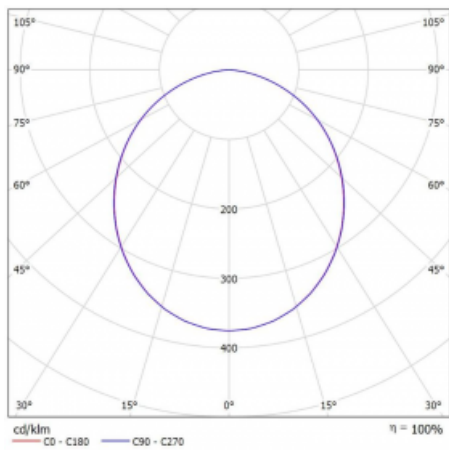

Technische Zeichnung

Typ der Montage	Einbauleuchten
Typ der Ausstrahlung	Direkte
Form der Leuchte	Rundleuchte
Farbe der Leuchte	Weiss
Material	Aluminium
Lebensdauer	L80/B20 50 000 Stunden
Garantie	60 Monate
Beschreibung der Leuchte	Einbauleuchte

Abmessungen	ø 620 mm × 90 mm
Gewicht	5.2 kg
Lichtquelle	LED MODUL

Art der Optik	Opaler Diffusor
Lichtstrom	5600 lm ± 10 %
Farbtemperatur	3000 K Warm weiss
Leuchtwirkungsgrad	130 lm/W
MacAdam Lichtquelle	3

Farbwiedergabeindex	80
UGR max. X=4H Y=8H, ρ=70,50,20	22.8

Kurve

Leistungsaufnahme 43.2 W ± 10 %

Anschluss der Leuchte DALI dimmbar

Elektrische Spannung 220-240V

Frequenz 50/60Hz

⊕ CE IP 20

Zum Herunterladen