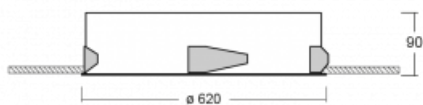

# Puri

143-060K-10GGD/830, W

Wir haben uns überlegt, wie wir ein völlig reines Design erreichen könnten. Und so entstand die Familie der runden Einbauleuchten Puri. Wählen Sie zwischen Versionen mit und ohne Rahmen. Montieren Sie die Leuchte direkt in die Decke ohne Kabel oder Aufhängung. Die Variante mit Rahmen hat den großen Vorteil, dass sie sehr leicht zu demontieren ist. Mit verschiedenen Durchmessern von Leuchten an der Decke schaffen Sie Kombinationen, die am besten zu den Bedürfnissen von Verkaufsräumen, Büros, Hotels oder Fluren passen. Puri verschmilzt mit dem Innenraum und lässt sich auch spielerisch mit anderen Familien von Rundleuchten kombinieren.

## Technische Zeichnung

Typ der Montage	Einbauleuchten
Typ der Ausstrahlung	Direkte
Form der Leuchte	Rundleuchte
Farbe der Leuchte	Weiss
Material	Aluminium
Lebensdauer	L80/B20 50 000 Stunden
Garantie	5 years
Beschreibung der Leuchte	Einbauleuchte
Abmessungen	ø 620 mm × 90 mm
Gewicht	5.2 kg
Lichtquelle	LED MODUL
Art der Optik	Opaler Diffusor
Lichtstrom*	5600 lm
Farbtemperatur	3000 K Warm weiss
Leuchtwirkungsgrad	130 lm/W
MacAdam Lichtquelle	3
Farbwiedergabeindex	80
UGR max. X=4H Y=8H, ρ=70,50,20	22.8