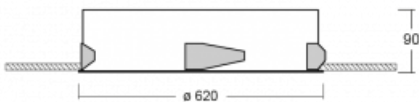

Leuchte

Puri

143-060K-10GGD/830, W

Wir haben uns überlegt, wie wir ein völlig reines Design erreichen könnten. Und so entstand die Familie der runden Einbauleuchten Puri. Wählen Sie zwischen Versionen mit und ohne Rahmen. Montieren Sie die Leuchte direkt in die Decke ohne Kabel oder Aufhängung. Die Variante mit Rahmen hat den großen Vorteil, dass sie sehr leicht zu demontieren ist. Mit verschiedenen Durchmessern von Leuchten an der Decke schaffen Sie Kombinationen, die am besten zu den Bedürfnissen von Verkaufsräumen, Büros, Hotels oder Fluren passen. Puri verschmilzt mit dem Innenraum und lässt sich auch spielerisch mit anderen Familien von Rundleuchten kombinieren.

Technische Zeichnung

Typ der Montage	Einbauleuchten
Typ der Ausstrahlung	Direkte
Form der Leuchte	Rundleuchte
Farbe der Leuchte	Weiss
Material	Aluminium
Lebensdauer	L80/B20 50 000 Stunden
Garantie	60 Monate
Beschreibung der Leuchte	Einbauleuchte

Abmessungen	ø 620 mm × 90 mm
Gewicht	5.2 kg
Lichtquelle	LED MODUL

Art der Optik	Opaler Diffusor
Lichtstrom	5600 lm ± 10 %
Farbtemperatur	3000 K Warm weiss
Leuchtwirkungsgrad	130 lm/W
MacAdam Lichtquelle	3