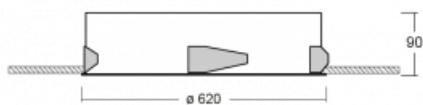

Leuchte

Puri

143-060K-10GEE/840, W

Wir haben uns überlegt, wie wir ein völlig reines Design erreichen könnten. Und so entstand die Familie der runden Einbauleuchten Puri. Wählen Sie zwischen Versionen mit und ohne Rahmen. Montieren Sie die Leuchte direkt in die Decke ohne Kabel oder Aufhängung. Die Variante mit Rahmen hat den großen Vorteil, dass sie sehr leicht zu demontieren ist. Mit verschiedenen Durchmessern von Leuchten an der Decke schaffen Sie Kombinationen, die am besten zu den Bedürfnissen von Verkaufsräumen, Büros, Hotels oder Fluren passen. Puri verschmilzt mit dem Innenraum und lässt sich auch spielerisch mit anderen Familien von Rundleuchten kombinieren.

Technische Zeichnung

Typ der Montage	Einbauleuchten
Typ der Ausstrahlung	Direkte
Form der Leuchte	Rundleuchte
Farbe der Leuchte	Weiss
Material	Aluminium
Lebensdauer	L80/B20 50 000 Stunden
Garantie	5 years
Beschreibung der Leuchte	Einbauleuchte
Abmessungen	ø 620 mm × 90 mm
Gewicht	5.2 kg
Lichtquelle	LED MODUL
Art der Optik	Opaler Diffusor
Lichtstrom*	4220 lm
Farbtemperatur	4000 K Kalt weiss
Leuchtwirkungsgrad	139 lm/W
MacAdam Lichtquelle	3
Farbwiedergabeindex	80
UGR max. X=4H Y=8H, ρ=70,50,20	21.8

Kurve

Leistungsaufnahme* 30.4 W

Anschluss der Leuchte ON/OFF

Elektrische Spannung 220-240V

Frequenz 50/60Hz

⊕ CE IP 20

*±10 %

Zum Herunterladen