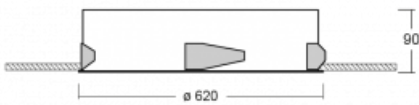

Leuchte

Puri

143-060K-10GEE/840, W

Wir haben uns überlegt, wie wir ein völlig reines Design erreichen könnten. Und so entstand die Familie der runden Einbauleuchten Puri. Wählen Sie zwischen Versionen mit und ohne Rahmen. Montieren Sie die Leuchte direkt in die Decke ohne Kabel oder Aufhängung. Die Variante mit Rahmen hat den großen Vorteil, dass sie sehr leicht zu demontieren ist. Mit verschiedenen Durchmessern von Leuchten an der Decke schaffen Sie Kombinationen, die am besten zu den Bedürfnissen von Verkaufsräumen, Büros, Hotels oder Fluren passen. Puri verschmilzt mit dem Innenraum und lässt sich auch spielerisch mit anderen Familien von Rundleuchten kombinieren.

Technische Zeichnung

Typ der Montage	Einbauleuchten
Typ der Ausstrahlung	Direkte
Form der Leuchte	Rundleuchte
Farbe der Leuchte	Weiss
Material	Aluminium
Lebensdauer	L80/B20 50 000 Stunden
Garantie	5 years
Beschreibung der Leuchte	Einbauleuchte

Abmessungen	ø 620 mm × 90 mm
Gewicht	5.2 kg
Lichtquelle	LED MODUL

Art der Optik	Opaler Diffusor
Lichtstrom	4220 lm ± 10 %
Farbtemperatur	4000 K Kalt weiss
Leuchtwirkungsgrad	139 lm/W
MacAdam Lichtquelle	3