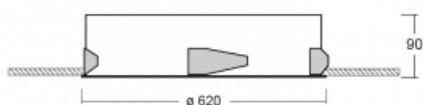

Leuchte

Puri

143-060K-10GEE/830, W

Wir haben uns überlegt, wie wir ein völlig reines Design erreichen könnten. Und so entstand die Familie der runden Einbauleuchten Puri. Wählen Sie zwischen Versionen mit und ohne Rahmen. Montieren Sie die Leuchte direkt in die Decke ohne Kabel oder Aufhängung. Die Variante mit Rahmen hat den großen Vorteil, dass sie sehr leicht zu demontieren ist. Mit verschiedenen Durchmessern von Leuchten an der Decke schaffen Sie Kombinationen, die am besten zu den Bedürfnissen von Verkaufsräumen, Büros, Hotels oder Fluren passen. Puri verschmilzt mit dem Innenraum und lässt sich auch spielerisch mit anderen Familien von Rundleuchten kombinieren.

Technische Zeichnung

Typ der Montage	Einbauleuchten
Typ der Ausstrahlung	Direkte
Form der Leuchte	Rundleuchte
Farbe der Leuchte	Weiss
Material	Aluminium
Lebensdauer	L80/B20 50 000 Stunden
Garantie	5 years
Beschreibung der Leuchte	Einbauleuchte
Abmessungen	ø 620 mm × 90 mm
Gewicht	5.2 kg
Lichtquelle	LED MODUL
Art der Optik	Opaler Diffusor
Lichtstrom*	4020 lm
Farbtemperatur	3000 K Warm weiss
Leuchtwirkungsgrad	132 lm/W
MacAdam Lichtquelle	3
Farbwiedergabeindex	80
UGR max. X=4H Y=8H, ρ=70,50,20	21.6

Kurve

Leistungsaufnahme* 30.4 W

Anschluss der Leuchte ON/OFF

Elektrische Spannung 220-240V

Frequenz 50/60Hz

⊕ CE IP 20

*±10 %

Zum Herunterladen