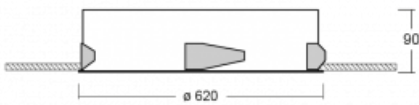

Leuchte

Puri

143-060K-10GEE/830, W

Wir haben uns überlegt, wie wir ein völlig reines Design erreichen könnten. Und so entstand die Familie der runden Einbauleuchten Puri. Wählen Sie zwischen Versionen mit und ohne Rahmen. Montieren Sie die Leuchte direkt in die Decke ohne Kabel oder Aufhängung. Die Variante mit Rahmen hat den großen Vorteil, dass sie sehr leicht zu demontieren ist. Mit verschiedenen Durchmessern von Leuchten an der Decke schaffen Sie Kombinationen, die am besten zu den Bedürfnissen von Verkaufsräumen, Büros, Hotels oder Fluren passen. Puri verschmilzt mit dem Innenraum und lässt sich auch spielerisch mit anderen Familien von Rundleuchten kombinieren.

Technische Zeichnung

Typ der Montage	Einbauleuchten
Typ der Ausstrahlung	Direkte
Form der Leuchte	Rundleuchte
Farbe der Leuchte	Weiss
Material	Aluminium
Lebensdauer	L80/B20 50 000 Stunden
Garantie	60 Monate
Beschreibung der Leuchte	Einbauleuchte

Abmessungen	ø 620 mm × 90 mm
Gewicht	5.2 kg
Lichtquelle	LED MODUL

Art der Optik	Opaler Diffusor
Lichtstrom	4020 lm ± 10 %
Farbtemperatur	3000 K Warm weiss
Leuchtwirkungsgrad	132 lm/W
MacAdam Lichtquelle	3