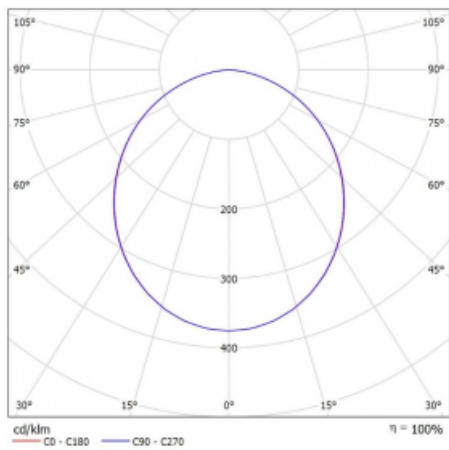

Technische Zeichnung

Typ der Montage	Einbauleuchten
Typ der Ausstrahlung	Direkte
Form der Leuchte	Rundleuchte
Farbe der Leuchte	Weiss
Material	Aluminium
Lebensdauer	L80/B20 50 000 Stunden
Garantie	60 Monate
Beschreibung der Leuchte	Einbauleuchte

Abmessungen	ø 620 mm × 90 mm
Gewicht	5.2 kg
Lichtquelle	LED MODUL

Art der Optik	Opaler Diffusor
Lichtstrom	4020 lm ± 10 %
Farbtemperatur	3000 K Warm weiss
Leuchtwirkungsgrad	132 lm/W
MacAdam Lichtquelle	3

Farbwiedergabeindex	80
UGR max. X=4H Y=8H, ρ=70,50,20	21.6

Kurve

Leistungsaufnahme 30.4 W ± 10 %

Anschluss der Leuchte EVG nicht dimmbar

Elektrische Spannung 220-240V

Frequenz 50/60Hz

⊕ CE IP 20

Zum Herunterladen