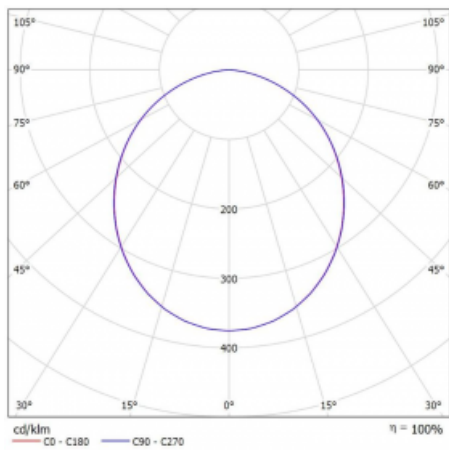

Leuchte

Puri

143-060K-10GEE/830, W

Wir haben uns überlegt, wie wir ein völlig reines Design erreichen könnten. Und so entstand die Familie der runden Einbauleuchten Puri. Wählen Sie zwischen Versionen mit und ohne Rahmen. Montieren Sie die Leuchte direkt in die Decke ohne Kabel oder Aufhängung. Die Variante mit Rahmen hat den großen Vorteil, dass sie sehr leicht zu demontieren ist. Mit verschiedenen Durchmessern von Leuchten an der Decke schaffen Sie Kombinationen, die am besten zu den Bedürfnissen von Verkaufsräumen, Büros, Hotels oder Fluren passen. Puri verschmilzt mit dem Innenraum und lässt sich auch spielerisch mit anderen Familien von Rundleuchten kombinieren.

Technische Zeichnung

Typ der Montage	Einbauleuchten
Typ der Ausstrahlung	Direkte
Form der Leuchte	Rundleuchte
Farbe der Leuchte	Weiss
Material	Aluminium
Lebensdauer	L80/B20 50 000 Stunden
Garantie	5 years
Beschreibung der Leuchte	Einbauleuchte
Abmessungen	ø 620 mm × 90 mm
Gewicht	5.2 kg
Lichtquelle	LED MODUL
Art der Optik	Opaler Diffusor
Lichtstrom*	4020 lm
Farbtemperatur	3000 K Warm weiss
Leuchtwirkungsgrad	132 lm/W
MacAdam Lichtquelle	3
Farbwiedergabeindex	80
UGR max. X=4H Y=8H, ρ=70,50,20	21.6

Kurve

Leistungsaufnahme* 30.4 W

Anschluss der Leuchte ON/OFF

Elektrische Spannung 220-240V

Frequenz 50/60Hz

⊕ CE IP 20

*±10 %

Zum Herunterladen