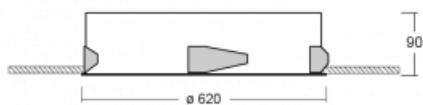

Leuchte

Puri

143-060K-10GED/840, W

Wir haben uns überlegt, wie wir ein völlig reines Design erreichen könnten. Und so entstand die Familie der runden Einbauleuchten Puri. Wählen Sie zwischen Versionen mit und ohne Rahmen. Montieren Sie die Leuchte direkt in die Decke ohne Kabel oder Aufhängung. Die Variante mit Rahmen hat den großen Vorteil, dass sie sehr leicht zu demontieren ist. Mit verschiedenen Durchmessern von Leuchten an der Decke schaffen Sie Kombinationen, die am besten zu den Bedürfnissen von Verkaufsräumen, Büros, Hotels oder Fluren passen. Puri verschmilzt mit dem Innenraum und lässt sich auch spielerisch mit anderen Familien von Rundleuchten kombinieren.

Technische Zeichnung

Typ der Montage	Einbauleuchten
Typ der Ausstrahlung	Direkte
Form der Leuchte	Rundleuchte
Farbe der Leuchte	Weiss
Material	Aluminium
Lebensdauer	L80/B20 50 000 Stunden
Garantie	60 Monate
Beschreibung der Leuchte	Einbauleuchte
Abmessungen	ø 620 mm × 90 mm
Gewicht	5.4 kg
Lichtquelle	LED MODUL
Art der Optik	Opaler Diffusor
Lichtstrom	4220 lm ± 10 %
Farbtemperatur	4000 K Kalt weiss
Leuchtwirkungsgrad	139 lm/W
MacAdam Lichtquelle	3
Farbwiedergabeindex	80
UGR max. X=4H Y=8H, ρ=70,50,20	21.8

Kurve

Leistungsaufnahme 30.4 W ± 10 %

Anschluss der Leuchte DALI dimmbar

Elektrische Spannung 220-240V

Frequenz 50/60Hz

⊕ CE IP 20

Zum Herunterladen

Montageanleitung