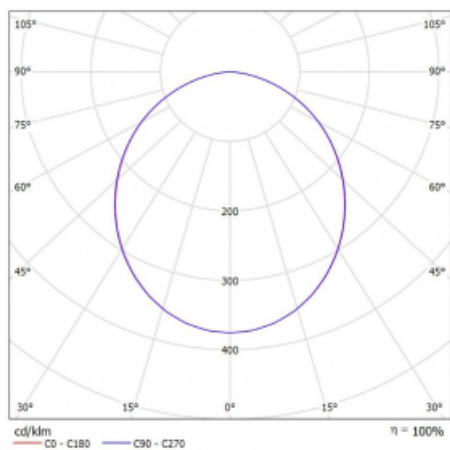

Leuchte

Puri

143-060K-10GED/840, W

Wir haben uns überlegt, wie wir ein völlig reines Design erreichen könnten. Und so entstand die Familie der runden Einbauleuchten Puri. Wählen Sie zwischen Versionen mit und ohne Rahmen. Montieren Sie die Leuchte direkt in die Decke ohne Kabel oder Aufhängung. Die Variante mit Rahmen hat den großen Vorteil, dass sie sehr leicht zu demontieren ist. Mit verschiedenen Durchmessern von Leuchten an der Decke schaffen Sie Kombinationen, die am besten zu den Bedürfnissen von Verkaufsräumen, Büros, Hotels oder Fluren passen. Puri verschmilzt mit dem Innenraum und lässt sich auch spielerisch mit anderen Familien von Rundleuchten kombinieren.

Technische Zeichnung

Typ der Montage	Einbauleuchten
Typ der Ausstrahlung	Direkte
Form der Leuchte	Rundleuchte
Farbe der Leuchte	Weiss
Material	Aluminium
Lebensdauer	L80/B20 50 000 Stunden
Garantie	5 years
Beschreibung der Leuchte	Einbauleuchte

Abmessungen	ø 620 mm × 90 mm
Gewicht	5.4 kg
Lichtquelle	LED MODUL
Art der Optik	Opaler Diffusor
Lichtstrom*	4220 lm
Farbtemperatur	4000 K Kalt weiss
Leuchtwirkungsgrad	139 lm/W
MacAdam Lichtquelle	3
Farbwiedergabeindex	80
UGR max. X=4H Y=8H, ρ=70,50,20	21.8

Kurve

Leistungsaufnahme* 30.4 W

Anschluss der Leuchte DALI

Elektrische Spannung 220-240V

Frequenz 50/60Hz

⊕ CE IP 20

*±10 %

Zum Herunterladen