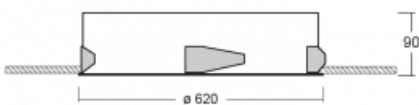

Leuchte

Puri

143-060K-10GED/840, W

Wir haben uns überlegt, wie wir ein völlig reines Design erreichen könnten. Und so entstand die Familie der runden Einbauleuchten Puri. Wählen Sie zwischen Versionen mit und ohne Rahmen. Montieren Sie die Leuchte direkt in die Decke ohne Kabel oder Aufhängung. Die Variante mit Rahmen hat den großen Vorteil, dass sie sehr leicht zu demontieren ist. Mit verschiedenen Durchmessern von Leuchten an der Decke schaffen Sie Kombinationen, die am besten zu den Bedürfnissen von Verkaufsräumen, Büros, Hotels oder Fluren passen. Puri verschmilzt mit dem Innenraum und lässt sich auch spielerisch mit anderen Familien von Rundleuchten kombinieren.

Technische Zeichnung

Typ der Montage	Einbauleuchten
Typ der Ausstrahlung	Direkte
Form der Leuchte	Rundleuchte
Farbe der Leuchte	Weiss
Material	Aluminium
Lebensdauer	L80/B20 50 000 Stunden
Garantie	5 years
Beschreibung der Leuchte	Einbauleuchte

Abmessungen	ø 620 mm × 90 mm
Gewicht	5.4 kg
Lichtquelle	LED MODUL
Art der Optik	Opaler Diffusor
Lichtstrom*	4220 lm
Farbtemperatur	4000 K Kalt weiss
Leuchtwirkungsgrad	139 lm/W
MacAdam Lichtquelle	3
Farbwiedergabeindex	80
UGR max. X=4H Y=8H, ρ=70,50,20	21.8

Kurve

Leistungsaufnahme* 30.4 W

Anschluss der Leuchte DALI

Elektrische Spannung 220-240V

Frequenz 50/60Hz

⊕ CE IP 20

*±10 %

Zum Herunterladen