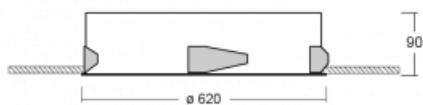

# Puri

143-060K-10GED/830, W

Wir haben uns überlegt, wie wir ein völlig reines Design erreichen könnten. Und so entstand die Familie der runden Einbauleuchten Puri. Wählen Sie zwischen Versionen mit und ohne Rahmen. Montieren Sie die Leuchte direkt in die Decke ohne Kabel oder Aufhängung. Die Variante mit Rahmen hat den großen Vorteil, dass sie sehr leicht zu demontieren ist. Mit verschiedenen Durchmessern von Leuchten an der Decke schaffen Sie Kombinationen, die am besten zu den Bedürfnissen von Verkaufsräumen, Büros, Hotels oder Fluren passen. Puri verschmilzt mit dem Innenraum und lässt sich auch spielerisch mit anderen Familien von Rundleuchten kombinieren.

## Technische Zeichnung

Typ der Montage	Einbauleuchten
Typ der Ausstrahlung	Direkte
Form der Leuchte	Rundleuchte
Farbe der Leuchte	Weiss
Material	Aluminium
Lebensdauer	L80/B20 50 000 Stunden
Garantie	5 years
Beschreibung der Leuchte	Einbauleuchte
Abmessungen	ø 620 mm × 90 mm
Gewicht	5.7 kg
Lichtquelle	LED MODUL
Art der Optik	Opaler Diffusor
Lichtstrom	4020 lm ± 10 %
Farbtemperatur	3000 K Warm weiss
Leuchtwirkungsgrad	132 lm/W
MacAdam Lichtquelle	3
Farbwiedergabeindex	80
UGR max. X=4H Y=8H, ρ=70,50,20	21.6

## Kurve

Leistungsaufnahme 30.4 W ± 10 %

Anschluss der Leuchte DALI dimmbar

Elektrische Spannung 220-240V

Frequenz 50/60Hz

⊕ CE IP 20

**Zum Herunterladen**

Montageanleitung