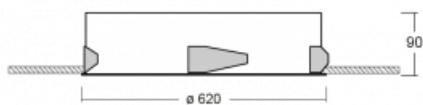

Leuchte

Puri

143-060K-10GED/830, W

Wir haben uns überlegt, wie wir ein völlig reines Design erreichen könnten. Und so entstand die Familie der runden Einbauleuchten Puri. Wählen Sie zwischen Versionen mit und ohne Rahmen. Montieren Sie die Leuchte direkt in die Decke ohne Kabel oder Aufhängung. Die Variante mit Rahmen hat den großen Vorteil, dass sie sehr leicht zu demontieren ist. Mit verschiedenen Durchmessern von Leuchten an der Decke schaffen Sie Kombinationen, die am besten zu den Bedürfnissen von Verkaufsräumen, Büros, Hotels oder Fluren passen. Puri verschmilzt mit dem Innenraum und lässt sich auch spielerisch mit anderen Familien von Rundleuchten kombinieren.

Technische Zeichnung

Typ der Montage	Einbauleuchten
Typ der Ausstrahlung	Direkte
Form der Leuchte	Rundleuchte
Farbe der Leuchte	Weiss
Material	Aluminium
Lebensdauer	L80/B20 50 000 Stunden
Garantie	5 years
Beschreibung der Leuchte	Einbauleuchte
Abmessungen	ø 620 mm × 90 mm
Gewicht	5.7 kg
Lichtquelle	LED MODUL
Art der Optik	Opaler Diffusor
Lichtstrom*	4020 lm
Farbtemperatur	3000 K Warm weiss
Leuchtwirkungsgrad	132 lm/W
MacAdam Lichtquelle	3
Farbwiedergabeindex	80
UGR max. X=4H Y=8H, ρ=70,50,20	21.6

Kurve

Leistungsaufnahme* 30.4 W

Anschluss der Leuchte DALI

Elektrische Spannung 220-240V

Frequenz 50/60Hz

⊕ CE IP 20

*±10 %

Zum Herunterladen