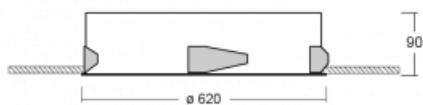

Leuchte

Puri

143-060I-10GHE/840, W

Wir haben uns überlegt, wie wir ein völlig reines Design erreichen könnten. Und so entstand die Familie der runden Einbauleuchten Puri. Wählen Sie zwischen Versionen mit und ohne Rahmen. Montieren Sie die Leuchte direkt in die Decke ohne Kabel oder Aufhängung. Die Variante mit Rahmen hat den großen Vorteil, dass sie sehr leicht zu demontieren ist. Mit verschiedenen Durchmessern von Leuchten an der Decke schaffen Sie Kombinationen, die am besten zu den Bedürfnissen von Verkaufsräumen, Büros, Hotels oder Fluren passen. Puri verschmilzt mit dem Innenraum und lässt sich auch spielerisch mit anderen Familien von Rundleuchten kombinieren.

Technische Zeichnung

Typ der Montage	Einbauleuchten
Typ der Ausstrahlung	Direkte
Form der Leuchte	Rundleuchte
Farbe der Leuchte	Weiss
Material	Aluminium
Lebensdauer	L80/B20 50 000 Stunden
Garantie	60 Monate
Beschreibung der Leuchte	Einbauleuchte
Abmessungen	ø 620 mm × 90 mm
Gewicht	6.3 kg
Lichtquelle	LED MODUL
Art der Optik	Mikroprismatische Optik
Lichtstrom	6400 lm ± 10 %
Farbtemperatur	4000 K Kalt weiss
Leuchtwirkungsgrad	120 lm/W
MacAdam Lichtquelle	3
Farbwiedergabeindex	80
UGR max. X=4H Y=8H, ρ=70,50,20	20.4

Kurve

Leistungsaufnahme 53.5 W ± 10 %

Anschluss der Leuchte EVG nicht dimmbar

Elektrische Spannung 220-240V

Frequenz 50/60Hz

⊕ CE IP 20

Zum Herunterladen

Montageanleitung