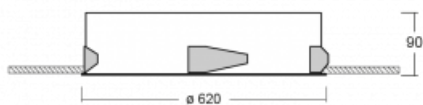

Leuchte

Puri

143-060I-10GHE/840, W

Wir haben uns überlegt, wie wir ein völlig reines Design erreichen könnten. Und so entstand die Familie der runden Einbauleuchten Puri. Wählen Sie zwischen Versionen mit und ohne Rahmen. Montieren Sie die Leuchte direkt in die Decke ohne Kabel oder Aufhängung. Die Variante mit Rahmen hat den großen Vorteil, dass sie sehr leicht zu demontieren ist. Mit verschiedenen Durchmessern von Leuchten an der Decke schaffen Sie Kombinationen, die am besten zu den Bedürfnissen von Verkaufsräumen, Büros, Hotels oder Fluren passen. Puri verschmilzt mit dem Innenraum und lässt sich auch spielerisch mit anderen Familien von Rundleuchten kombinieren.

Technische Zeichnung

Typ der Montage	Einbauleuchten
Typ der Ausstrahlung	Direkte
Form der Leuchte	Rundleuchte
Farbe der Leuchte	Weiss
Material	Aluminium
Lebensdauer	L80/B20 50 000 Stunden
Garantie	5 years
Beschreibung der Leuchte	Einbauleuchte
Abmessungen	ø 620 mm × 90 mm
Gewicht	6.3 kg
Lichtquelle	LED MODUL
Art der Optik	Mikroprismatische Optik
Lichtstrom*	6400 lm
Farbtemperatur	4000 K Kalt weiss
Leuchtwirkungsgrad	120 lm/W
MacAdam Lichtquelle	3
Farbwiedergabeindex	80
UGR max. X=4H Y=8H, ρ=70,50,20	20.4

Kurve

Leistungsaufnahme* 53.5 W

Anschluss der Leuchte ON/OFF

Elektrische Spannung 220-240V

Frequenz 50/60Hz

⊕ CE IP 20

*±10 %

Zum Herunterladen