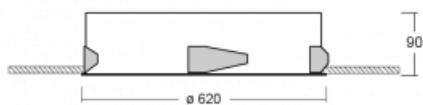

# Puri

143-060I-10GHE/830, W

Wir haben uns überlegt, wie wir ein völlig reines Design erreichen könnten. Und so entstand die Familie der runden Einbauleuchten Puri. Wählen Sie zwischen Versionen mit und ohne Rahmen. Montieren Sie die Leuchte direkt in die Decke ohne Kabel oder Aufhängung. Die Variante mit Rahmen hat den großen Vorteil, dass sie sehr leicht zu demontieren ist. Mit verschiedenen Durchmessern von Leuchten an der Decke schaffen Sie Kombinationen, die am besten zu den Bedürfnissen von Verkaufsräumen, Büros, Hotels oder Fluren passen. Puri verschmilzt mit dem Innenraum und lässt sich auch spielerisch mit anderen Familien von Rundleuchten kombinieren.

## Technische Zeichnung

Typ der Montage	Einbauleuchten
Typ der Ausstrahlung	Direkte
Form der Leuchte	Rundleuchte
Farbe der Leuchte	Weiss
Material	Aluminium
Lebensdauer	L80/B20 50 000 Stunden
Garantie	5 years
Beschreibung der Leuchte	Einbauleuchte
Abmessungen	ø 620 mm × 90 mm
Lichtquelle	LED MODUL
Art der Optik	Mikroprismatische Optik
Lichtstrom*	6100 lm
Farbtemperatur	3000 K Warm weiss
Leuchtwirkungsgrad	114 lm/W
MacAdam Lichtquelle	3
Farbwiedergabeindex	80
UGR max. X=4H Y=8H, ρ=70,50,20	20.3
Leistungsaufnahme*	53.5 W
Anschluss der Leuchte	ON/OFF
Elektrische Spannung	220-240V
Frequenz	50/60Hz