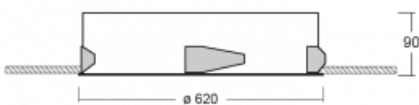

# Puri

**143-060I-10GHE/830, W**

Wir haben uns überlegt, wie wir ein völlig reines Design erreichen könnten. Und so entstand die Familie der runden Einbauleuchten Puri. Wählen Sie zwischen Versionen mit und ohne Rahmen. Montieren Sie die Leuchte direkt in die Decke ohne Kabel oder Aufhängung. Die Variante mit Rahmen hat den großen Vorteil, dass sie sehr leicht zu demontieren ist. Mit verschiedenen Durchmessern von Leuchten an der Decke schaffen Sie Kombinationen, die am besten zu den Bedürfnissen von Verkaufsräumen, Büros, Hotels oder Fluren passen. Puri verschmilzt mit dem Innenraum und lässt sich auch spielerisch mit anderen Familien von Rundleuchten kombinieren.

**Technische Zeichnung**

Typ der Montage	Einbauleuchten
Typ der Ausstrahlung	Direkte
Form der Leuchte	Rundleuchte
Farbe der Leuchte	Weiss
Material	Aluminium
Lebensdauer	L80/B20 50 000 Stunden
Garantie	60 Monate
Beschreibung der Leuchte	Einbauleuchte
Abmessungen	ø 620 mm × 90 mm
Lichtquelle	LED MODUL
Art der Optik	Mikroprismatische Optik
Lichtstrom	6100 lm ± 10 %
Farbtemperatur	3000 K Warm weiss
Leuchtwirkungsgrad	114 lm/W
MacAdam Lichtquelle	3
Farbwiedergabeindex	80
UGR max. X=4H Y=8H, ρ=70,50,20	20.3
Leistungsaufnahme	53.5 W ± 10 %
Anschluss der Leuchte	EVG nicht dimmbar
Elektrische Spannung	220-240V
Frequenz	50/60Hz