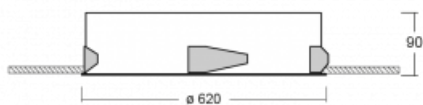

# Puri

143-060I-10GHD/840, W

Wir haben uns überlegt, wie wir ein völlig reines Design erreichen könnten. Und so entstand die Familie der runden Einbauleuchten Puri. Wählen Sie zwischen Versionen mit und ohne Rahmen. Montieren Sie die Leuchte direkt in die Decke ohne Kabel oder Aufhängung. Die Variante mit Rahmen hat den großen Vorteil, dass sie sehr leicht zu demontieren ist. Mit verschiedenen Durchmessern von Leuchten an der Decke schaffen Sie Kombinationen, die am besten zu den Bedürfnissen von Verkaufsräumen, Büros, Hotels oder Fluren passen. Puri verschmilzt mit dem Innenraum und lässt sich auch spielerisch mit anderen Familien von Rundleuchten kombinieren.

## Technische Zeichnung

Typ der Montage	Einbauleuchten
Typ der Ausstrahlung	Direkte
Form der Leuchte	Rundleuchte
Farbe der Leuchte	Weiss
Material	Aluminium
Lebensdauer	L80/B20 50 000 Stunden
Garantie	5 years
Beschreibung der Leuchte	Einbauleuchte
Abmessungen	ø 620 mm × 90 mm
Gewicht	5.7 kg
Lichtquelle	LED MODUL
Art der Optik	Mikroprismatische Optik
Lichtstrom*	6400 lm
Farbtemperatur	4000 K Kalt weiss
Leuchtwirkungsgrad	120 lm/W
MacAdam Lichtquelle	3
Farbwiedergabeindex	80
UGR max. X=4H Y=8H, ρ=70,50,20	20.4