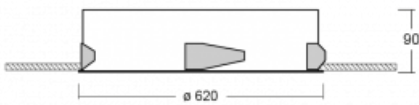

Leuchte

Puri

143-060I-10GHD/840, W

Wir haben uns überlegt, wie wir ein völlig reines Design erreichen könnten. Und so entstand die Familie der runden Einbauleuchten Puri. Wählen Sie zwischen Versionen mit und ohne Rahmen. Montieren Sie die Leuchte direkt in die Decke ohne Kabel oder Aufhängung. Die Variante mit Rahmen hat den großen Vorteil, dass sie sehr leicht zu demontieren ist. Mit verschiedenen Durchmessern von Leuchten an der Decke schaffen Sie Kombinationen, die am besten zu den Bedürfnissen von Verkaufsräumen, Büros, Hotels oder Fluren passen. Puri verschmilzt mit dem Innenraum und lässt sich auch spielerisch mit anderen Familien von Rundleuchten kombinieren.

Technische Zeichnung

Typ der Montage	Einbauleuchten
Typ der Ausstrahlung	Direkte
Form der Leuchte	Rundleuchte
Farbe der Leuchte	Weiss
Material	Aluminium
Lebensdauer	L80/B20 50 000 Stunden
Garantie	60 Monate
Beschreibung der Leuchte	Einbauleuchte
Abmessungen	ø 620 mm × 90 mm
Gewicht	5.7 kg
Lichtquelle	LED MODUL
Art der Optik	Mikroprismatische Optik
Lichtstrom	6400 lm ± 10 %
Farbtemperatur	4000 K Kalt weiss
Leuchtwirkungsgrad	120 lm/W
MacAdam Lichtquelle	3
Farbwiedergabeindex	80
UGR max. X=4H Y=8H, ρ=70,50,20	20.4

Kurve

Leistungsaufnahme 53.5 W ± 10 %

Anschluss der Leuchte DALI dimmbar

Elektrische Spannung 220-240V

Frequenz 50/60Hz

⊕ CE IP 20

Zum Herunterladen

Montageanleitung