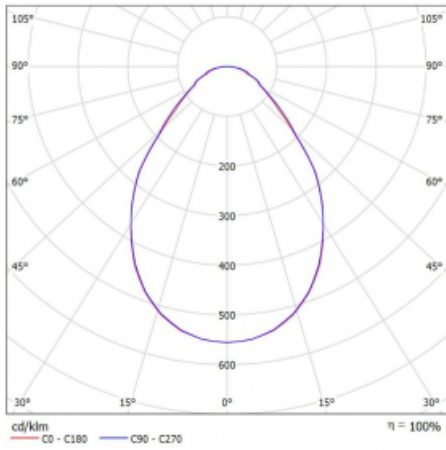

Leuchte

Puri

143-060I-10GHD/840, W

Wir haben uns überlegt, wie wir ein völlig reines Design erreichen könnten. Und so entstand die Familie der runden Einbauleuchten Puri. Wählen Sie zwischen Versionen mit und ohne Rahmen. Montieren Sie die Leuchte direkt in die Decke ohne Kabel oder Aufhängung. Die Variante mit Rahmen hat den großen Vorteil, dass sie sehr leicht zu demontieren ist. Mit verschiedenen Durchmessern von Leuchten an der Decke schaffen Sie Kombinationen, die am besten zu den Bedürfnissen von Verkaufsräumen, Büros, Hotels oder Fluren passen. Puri verschmilzt mit dem Innenraum und lässt sich auch spielerisch mit anderen Familien von Rundleuchten kombinieren.

Technische Zeichnung

Typ der Montage	Einbauleuchten
Typ der Ausstrahlung	Direkte
Form der Leuchte	Rundleuchte
Farbe der Leuchte	Weiss
Material	Aluminium
Lebensdauer	L80/B20 50 000 Stunden
Garantie	60 Monate
Beschreibung der Leuchte	Einbauleuchte
Abmessungen	ø 620 mm × 90 mm
Gewicht	5.7 kg
Lichtquelle	LED MODUL
Art der Optik	Mikroprismatische Optik
Lichtstrom	6400 lm ± 10 %
Farbtemperatur	4000 K Kalt weiss
Leuchtwirkungsgrad	120 lm/W
MacAdam Lichtquelle	3
Farbwiedergabeindex	80
UGR max. X=4H Y=8H, ρ=70,50,20	20.4

Kurve

Leistungsaufnahme 53.5 W ± 10 %

Anschluss der Leuchte DALI dimmbar

Elektrische Spannung 220-240V

Frequenz 50/60Hz

⊕ CE IP 20

Zum Herunterladen

Montageanleitung