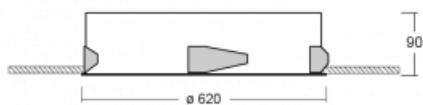

Leuchte

Puri

143-060I-10GHD/830, W

Wir haben uns überlegt, wie wir ein völlig reines Design erreichen könnten. Und so entstand die Familie der runden Einbauleuchten Puri. Wählen Sie zwischen Versionen mit und ohne Rahmen. Montieren Sie die Leuchte direkt in die Decke ohne Kabel oder Aufhängung. Die Variante mit Rahmen hat den großen Vorteil, dass sie sehr leicht zu demontieren ist. Mit verschiedenen Durchmessern von Leuchten an der Decke schaffen Sie Kombinationen, die am besten zu den Bedürfnissen von Verkaufsräumen, Büros, Hotels oder Fluren passen. Puri verschmilzt mit dem Innenraum und lässt sich auch spielerisch mit anderen Familien von Rundleuchten kombinieren.

Technische Zeichnung

Typ der Montage	Einbauleuchten
Typ der Ausstrahlung	Direkte
Form der Leuchte	Rundleuchte
Farbe der Leuchte	Weiss
Material	Aluminium
Lebensdauer	L80/B20 50 000 Stunden
Garantie	60 Monate
Beschreibung der Leuchte	Einbauleuchte
Abmessungen	ø 620 mm × 90 mm
Gewicht	5.7 kg
Lichtquelle	LED MODUL
Art der Optik	Mikroprismatische Optik
Lichtstrom	6100 lm ± 10 %
Farbtemperatur	3000 K Warm weiss
Leuchtwirkungsgrad	114 lm/W
MacAdam Lichtquelle	3
Farbwiedergabeindex	80
UGR max. X=4H Y=8H, ρ=70,50,20	20.3

Kurve

Leistungsaufnahme 53.5 W ± 10 %

Anschluss der Leuchte DALI dimmbar

Elektrische Spannung 220-240V

Frequenz 50/60Hz

⊕ CE IP 20

Zum Herunterladen

Montageanleitung