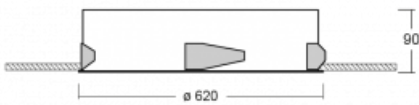

# Puri

**143-060I-10GHD/830, W**

Wir haben uns überlegt, wie wir ein völlig reines Design erreichen könnten. Und so entstand die Familie der runden Einbauleuchten Puri. Wählen Sie zwischen Versionen mit und ohne Rahmen. Montieren Sie die Leuchte direkt in die Decke ohne Kabel oder Aufhängung. Die Variante mit Rahmen hat den großen Vorteil, dass sie sehr leicht zu demontieren ist. Mit verschiedenen Durchmessern von Leuchten an der Decke schaffen Sie Kombinationen, die am besten zu den Bedürfnissen von Verkaufsräumen, Büros, Hotels oder Fluren passen. Puri verschmilzt mit dem Innenraum und lässt sich auch spielerisch mit anderen Familien von Rundleuchten kombinieren.

**Technische Zeichnung**

Typ der Montage	Einbauleuchten
Typ der Ausstrahlung	Direkte
Form der Leuchte	Rundleuchte
Farbe der Leuchte	Weiss
Material	Aluminium
Lebensdauer	L80/B20 50 000 Stunden
Garantie	5 years
Beschreibung der Leuchte	Einbauleuchte

Abmessungen	ø 620 mm × 90 mm
Gewicht	5.7 kg
Lichtquelle	LED MODUL

Art der Optik	Mikroprismatische Optik
Lichtstrom*	6100 lm
Farbtemperatur	3000 K Warm weiss
Leuchtwirkungsgrad	114 lm/W
MacAdam Lichtquelle	3