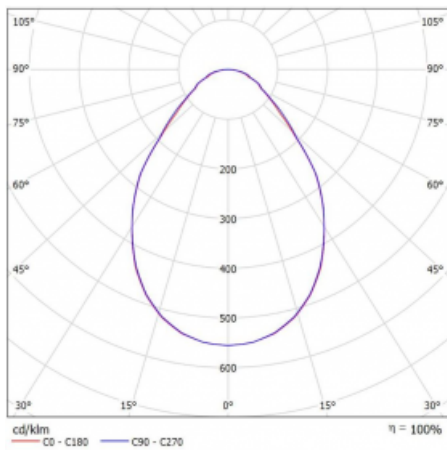

Kurve

Leistungsaufnahme* 53.5 W

Anschluss der Leuchte DALI

Elektrische Spannung 220-240V

Frequenz 50/60Hz

⊕ CE IP 20

*±10 %