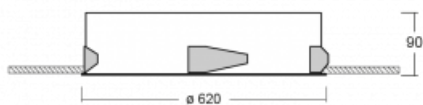

Leuchte

Puri

143-060I-10GGE/840, W

Wir haben uns überlegt, wie wir ein völlig reines Design erreichen könnten. Und so entstand die Familie der runden Einbauleuchten Puri. Wählen Sie zwischen Versionen mit und ohne Rahmen. Montieren Sie die Leuchte direkt in die Decke ohne Kabel oder Aufhängung. Die Variante mit Rahmen hat den großen Vorteil, dass sie sehr leicht zu demontieren ist. Mit verschiedenen Durchmessern von Leuchten an der Decke schaffen Sie Kombinationen, die am besten zu den Bedürfnissen von Verkaufsräumen, Büros, Hotels oder Fluren passen. Puri verschmilzt mit dem Innenraum und lässt sich auch spielerisch mit anderen Familien von Rundleuchten kombinieren.

Technische Zeichnung

Typ der Montage	Einbauleuchten
Typ der Ausstrahlung	Direkte
Form der Leuchte	Rundleuchte
Farbe der Leuchte	Weiss
Material	Aluminium
Lebensdauer	L80/B20 50 000 Stunden
Garantie	5 years
Beschreibung der Leuchte	Einbauleuchte
Abmessungen	ø 620 mm × 90 mm
Gewicht	5.8 kg
Lichtquelle	LED MODUL
Art der Optik	Mikroprismatische Optik
Lichtstrom*	5280 lm
Farbtemperatur	4000 K Kalt weiss
Leuchtwirkungsgrad	122 lm/W
MacAdam Lichtquelle	3
Farbwiedergabeindex	80
UGR max. X=4H Y=8H, ρ=70,50,20	19.8

Kurve

Leistungsaufnahme* 43.2 W

Anschluss der Leuchte ON/OFF

Elektrische Spannung 220-240V

Frequenz 50/60Hz

⊕ CE IP 20

*±10 %

Zum Herunterladen