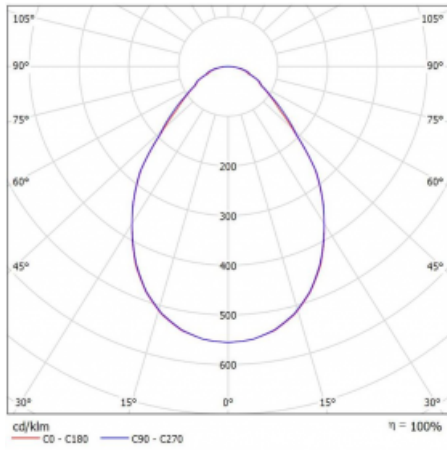

Technische Zeichnung

Typ der Montage	Einbauleuchten
Typ der Ausstrahlung	Direkte
Form der Leuchte	Rundleuchte
Farbe der Leuchte	Weiss
Material	Aluminium
Lebensdauer	L80/B20 50 000 Stunden
Garantie	5 years
Beschreibung der Leuchte	Einbauleuchte

Abmessungen	ø 620 mm × 90 mm
Gewicht	5.8 kg
Lichtquelle	LED MODUL

Art der Optik	Mikroprismatische Optik
Lichtstrom	5280 lm ± 10 %
Farbtemperatur	4000 K Kalt weiss
Leuchtwirkungsgrad	122 lm/W
MacAdam Lichtquelle	3

Farbwiedergabeindex	80
UGR max. X=4H Y=8H, ρ=70,50,20	19.8

Kurve

Leistungsaufnahme 43.2 W ± 10 %

Anschluss der Leuchte EVG nicht dimmbar

Elektrische Spannung 220-240V

Frequenz 50/60Hz

⊕ CE IP 20

Zum Herunterladen