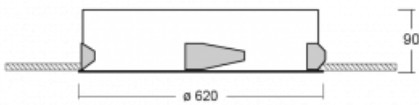

Leuchte

Puri

143-060I-10GGE/840, W

Wir haben uns überlegt, wie wir ein völlig reines Design erreichen könnten. Und so entstand die Familie der runden Einbauleuchten Puri. Wählen Sie zwischen Versionen mit und ohne Rahmen. Montieren Sie die Leuchte direkt in die Decke ohne Kabel oder Aufhängung. Die Variante mit Rahmen hat den großen Vorteil, dass sie sehr leicht zu demontieren ist. Mit verschiedenen Durchmessern von Leuchten an der Decke schaffen Sie Kombinationen, die am besten zu den Bedürfnissen von Verkaufsräumen, Büros, Hotels oder Fluren passen. Puri verschmilzt mit dem Innenraum und lässt sich auch spielerisch mit anderen Familien von Rundleuchten kombinieren.

Technische Zeichnung

Typ der Montage	Einbauleuchten
Typ der Ausstrahlung	Direkte
Form der Leuchte	Rundleuchte
Farbe der Leuchte	Weiss
Material	Aluminium
Lebensdauer	L80/B20 50 000 Stunden
Garantie	5 years
Beschreibung der Leuchte	Einbauleuchte

Abmessungen	ø 620 mm × 90 mm
Gewicht	5.8 kg
Lichtquelle	LED MODUL

Art der Optik	Mikroprismatische Optik
Lichtstrom	5280 lm ± 10 %
Farbtemperatur	4000 K Kalt weiss
Leuchtwirkungsgrad	122 lm/W
MacAdam Lichtquelle	3