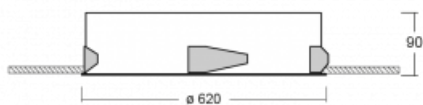

Leuchte

Puri

143-060I-10GGE/830, W

Wir haben uns überlegt, wie wir ein völlig reines Design erreichen könnten. Und so entstand die Familie der runden Einbauleuchten Puri. Wählen Sie zwischen Versionen mit und ohne Rahmen. Montieren Sie die Leuchte direkt in die Decke ohne Kabel oder Aufhängung. Die Variante mit Rahmen hat den großen Vorteil, dass sie sehr leicht zu demontieren ist. Mit verschiedenen Durchmessern von Leuchten an der Decke schaffen Sie Kombinationen, die am besten zu den Bedürfnissen von Verkaufsräumen, Büros, Hotels oder Fluren passen. Puri verschmilzt mit dem Innenraum und lässt sich auch spielerisch mit anderen Familien von Rundleuchten kombinieren.

Technische Zeichnung

Typ der Montage	Einbauleuchten
Typ der Ausstrahlung	Direkte
Form der Leuchte	Rundleuchte
Farbe der Leuchte	Weiss
Material	Aluminium
Lebensdauer	L80/B20 50 000 Stunden
Garantie	60 Monate
Beschreibung der Leuchte	Einbauleuchte
Abmessungen	ø 620 mm × 90 mm
Lichtquelle	LED MODUL
Art der Optik	Mikroprismatische Optik
Lichtstrom	5030 lm ± 10 %
Farbtemperatur	3000 K Warm weiss
Leuchtwirkungsgrad	116 lm/W
MacAdam Lichtquelle	3
Farbwiedergabeindex	80
UGR max. X=4H Y=8H, ρ=70,50,20	19.6
Leistungsaufnahme	43.2 W ± 10 %
Anschluss der Leuchte	EVG nicht dimmbar
Elektrische Spannung	220-240V
Frequenz	50/60Hz

⊕ CE IP 20

Kurve

Zum Herunterladen

Montageanleitung

Fotografie