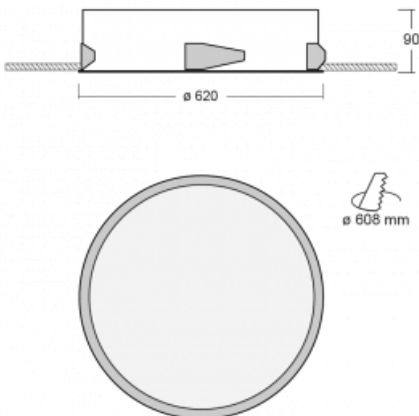

# Puri

**143-060I-10GGE/830, W**

Wir haben uns überlegt, wie wir ein völlig reines Design erreichen könnten. Und so entstand die Familie der runden Einbauleuchten Puri. Wählen Sie zwischen Versionen mit und ohne Rahmen. Montieren Sie die Leuchte direkt in die Decke ohne Kabel oder Aufhängung. Die Variante mit Rahmen hat den großen Vorteil, dass sie sehr leicht zu demontieren ist. Mit verschiedenen Durchmessern von Leuchten an der Decke schaffen Sie Kombinationen, die am besten zu den Bedürfnissen von Verkaufsräumen, Büros, Hotels oder Fluren passen. Puri verschmilzt mit dem Innenraum und lässt sich auch spielerisch mit anderen Familien von Rundleuchten kombinieren.

**Technische Zeichnung**

Typ der Montage	Einbauleuchten
Typ der Ausstrahlung	Direkte
Form der Leuchte	Rundleuchte
Farbe der Leuchte	Weiss
Material	Aluminium
Lebensdauer	L80/B20 50 000 Stunden
Garantie	5 years
Beschreibung der Leuchte	Einbauleuchte
Abmessungen	ø 620 mm × 90 mm
Lichtquelle	LED MODUL
Art der Optik	Mikroprismatische Optik
Lichtstrom*	5030 lm
Farbtemperatur	3000 K Warm weiss
Leuchtwirkungsgrad	116 lm/W
MacAdam Lichtquelle	3
Farbwiedergabeindex	80
UGR max. X=4H Y=8H, ρ=70,50,20	19.6
Leistungsaufnahme*	43.2 W
Anschluss der Leuchte	ON/OFF
Elektrische Spannung	220-240V
Frequenz	50/60Hz

# Kurve

**Zum Herunterladen**

Montageanleitung

Fotografie