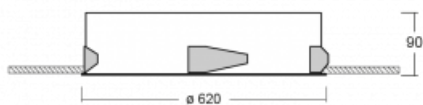

Leuchte

Puri

143-060I-10GGD/840, W

Wir haben uns überlegt, wie wir ein völlig reines Design erreichen könnten. Und so entstand die Familie der runden Einbauleuchten Puri. Wählen Sie zwischen Versionen mit und ohne Rahmen. Montieren Sie die Leuchte direkt in die Decke ohne Kabel oder Aufhängung. Die Variante mit Rahmen hat den großen Vorteil, dass sie sehr leicht zu demontieren ist. Mit verschiedenen Durchmessern von Leuchten an der Decke schaffen Sie Kombinationen, die am besten zu den Bedürfnissen von Verkaufsräumen, Büros, Hotels oder Fluren passen. Puri verschmilzt mit dem Innenraum und lässt sich auch spielerisch mit anderen Familien von Rundleuchten kombinieren.

Technische Zeichnung

Typ der Montage	Einbauleuchten
Typ der Ausstrahlung	Direkte
Form der Leuchte	Rundleuchte
Farbe der Leuchte	Weiss
Material	Aluminium
Lebensdauer	L80/B20 50 000 Stunden
Garantie	5 years
Beschreibung der Leuchte	Einbauleuchte
Abmessungen	ø 620 mm × 90 mm
Lichtquelle	LED MODUL
Art der Optik	Mikroprismatische Optik
Lichtstrom*	5280 lm
Farbtemperatur	4000 K Kalt weiss
Leuchtwirkungsgrad	122 lm/W
MacAdam Lichtquelle	3
Farbwiedergabeindex	80
UGR max. X=4H Y=8H, ρ=70,50,20	19.8
Leistungsaufnahme*	43.2 W
Anschluss der Leuchte	DALI
Elektrische Spannung	220-240V
Frequenz	50/60Hz

  IP 20

*±10 %

Kurve

Zum Herunterladen

Montageanleitung

Fotografie