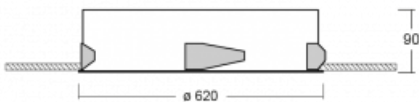

Leuchte

Puri

143-060I-10GGD/840, W

Wir haben uns überlegt, wie wir ein völlig reines Design erreichen könnten. Und so entstand die Familie der runden Einbauleuchten Puri. Wählen Sie zwischen Versionen mit und ohne Rahmen. Montieren Sie die Leuchte direkt in die Decke ohne Kabel oder Aufhängung. Die Variante mit Rahmen hat den großen Vorteil, dass sie sehr leicht zu demontieren ist. Mit verschiedenen Durchmessern von Leuchten an der Decke schaffen Sie Kombinationen, die am besten zu den Bedürfnissen von Verkaufsräumen, Büros, Hotels oder Fluren passen. Puri verschmilzt mit dem Innenraum und lässt sich auch spielerisch mit anderen Familien von Rundleuchten kombinieren.

Technische Zeichnung

Typ der Montage	Einbauleuchten
Typ der Ausstrahlung	Direkte
Form der Leuchte	Rundleuchte
Farbe der Leuchte	Weiss
Material	Aluminium
Lebensdauer	L80/B20 50 000 Stunden
Garantie	60 Monate
Beschreibung der Leuchte	Einbauleuchte
Abmessungen	ø 620 mm × 90 mm
Lichtquelle	LED MODUL
Art der Optik	Mikroprismatische Optik
Lichtstrom	5280 lm ± 10 %
Farbtemperatur	4000 K Kalt weiss
Leuchtwirkungsgrad	122 lm/W
MacAdam Lichtquelle	3
Farbwiedergabeindex	80
UGR max. X=4H Y=8H, ρ=70,50,20	19.8
Leistungsaufnahme	43.2 W ± 10 %
Anschluss der Leuchte	DALI dimmbar
Elektrische Spannung	220-240V
Frequenz	50/60Hz

Kurve

Zum Herunterladen

Montageanleitung

Fotografie