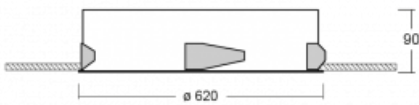

Leuchte

Puri

143-060I-10GGD/830, W

Wir haben uns überlegt, wie wir ein völlig reines Design erreichen könnten. Und so entstand die Familie der runden Einbauleuchten Puri. Wählen Sie zwischen Versionen mit und ohne Rahmen. Montieren Sie die Leuchte direkt in die Decke ohne Kabel oder Aufhängung. Die Variante mit Rahmen hat den großen Vorteil, dass sie sehr leicht zu demontieren ist. Mit verschiedenen Durchmessern von Leuchten an der Decke schaffen Sie Kombinationen, die am besten zu den Bedürfnissen von Verkaufsräumen, Büros, Hotels oder Fluren passen. Puri verschmilzt mit dem Innenraum und lässt sich auch spielerisch mit anderen Familien von Rundleuchten kombinieren.

Technische Zeichnung

Typ der Montage	Einbauleuchten
Typ der Ausstrahlung	Direkte
Form der Leuchte	Rundleuchte
Farbe der Leuchte	Weiss
Material	Aluminium
Lebensdauer	L80/B20 50 000 Stunden
Garantie	60 Monate
Beschreibung der Leuchte	Einbauleuchte
Abmessungen	ø 620 mm × 90 mm
Gewicht	5.8 kg
Lichtquelle	LED MODUL
Art der Optik	Mikroprismatische Optik
Lichtstrom	5030 lm ± 10 %
Farbtemperatur	3000 K Warm weiss
Leuchtwirkungsgrad	116 lm/W
MacAdam Lichtquelle	3
Farbwiedergabeindex	80
UGR max. X=4H Y=8H, ρ=70,50,20	19.6

Kurve

Leistungsaufnahme 43.2 W ± 10 %

Anschluss der Leuchte DALI dimmbar

Elektrische Spannung 220-240V

Frequenz 50/60Hz

⊕ CE IP 20

Zum Herunterladen

Montageanleitung