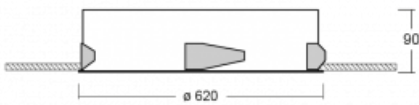

# Puri

**143-060I-10GGD/830, W**

Wir haben uns überlegt, wie wir ein völlig reines Design erreichen könnten. Und so entstand die Familie der runden Einbauleuchten Puri. Wählen Sie zwischen Versionen mit und ohne Rahmen. Montieren Sie die Leuchte direkt in die Decke ohne Kabel oder Aufhängung. Die Variante mit Rahmen hat den großen Vorteil, dass sie sehr leicht zu demontieren ist. Mit verschiedenen Durchmessern von Leuchten an der Decke schaffen Sie Kombinationen, die am besten zu den Bedürfnissen von Verkaufsräumen, Büros, Hotels oder Fluren passen. Puri verschmilzt mit dem Innenraum und lässt sich auch spielerisch mit anderen Familien von Rundleuchten kombinieren.

**Technische Zeichnung**

Typ der Montage	Einbauleuchten
Typ der Ausstrahlung	Direkte
Form der Leuchte	Rundleuchte
Farbe der Leuchte	Weiss
Material	Aluminium
Lebensdauer	L80/B20 50 000 Stunden
Garantie	5 years
Beschreibung der Leuchte	Einbauleuchte
Abmessungen	ø 620 mm × 90 mm
Gewicht	5.8 kg
Lichtquelle	LED MODUL
Art der Optik	Mikroprismatische Optik
Lichtstrom*	5030 lm
Farbtemperatur	3000 K Warm weiss
Leuchtwirkungsgrad	116 lm/W
MacAdam Lichtquelle	3
Farbwiedergabeindex	80
UGR max. X=4H Y=8H, ρ=70,50,20	19.6