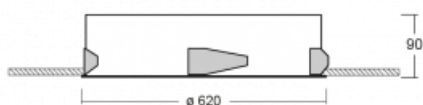

Leuchte

Puri

143-060I-10GEE/840, W

Wir haben uns überlegt, wie wir ein völlig reines Design erreichen könnten. Und so entstand die Familie der runden Einbauleuchten Puri. Wählen Sie zwischen Versionen mit und ohne Rahmen. Montieren Sie die Leuchte direkt in die Decke ohne Kabel oder Aufhängung. Die Variante mit Rahmen hat den großen Vorteil, dass sie sehr leicht zu demontieren ist. Mit verschiedenen Durchmessern von Leuchten an der Decke schaffen Sie Kombinationen, die am besten zu den Bedürfnissen von Verkaufsräumen, Büros, Hotels oder Fluren passen. Puri verschmilzt mit dem Innenraum und lässt sich auch spielerisch mit anderen Familien von Rundleuchten kombinieren.

Technische Zeichnung

Typ der Montage	Einbauleuchten
Typ der Ausstrahlung	Direkte
Form der Leuchte	Rundleuchte
Farbe der Leuchte	Weiss
Material	Aluminium
Lebensdauer	L80/B20 50 000 Stunden
Garantie	60 Monate
Beschreibung der Leuchte	Einbauleuchte
Abmessungen	ø 620 mm × 90 mm
Gewicht	5.8 kg
Lichtquelle	LED MODUL
Art der Optik	Mikroprismatische Optik
Lichtstrom	3790 lm ± 10 %
Farbtemperatur	4000 K Kalt weiss
Leuchtwirkungsgrad	125 lm/W
MacAdam Lichtquelle	3
Farbwiedergabeindex	80
UGR max. X=4H Y=8H, ρ=70,50,20	18.6

Kurve

Leistungsaufnahme 30.4 W ± 10 %

Anschluss der Leuchte EVG nicht dimmbar

Elektrische Spannung 220-240V

Frequenz 50/60Hz

⊕ CE IP 20

Zum Herunterladen

Montageanleitung