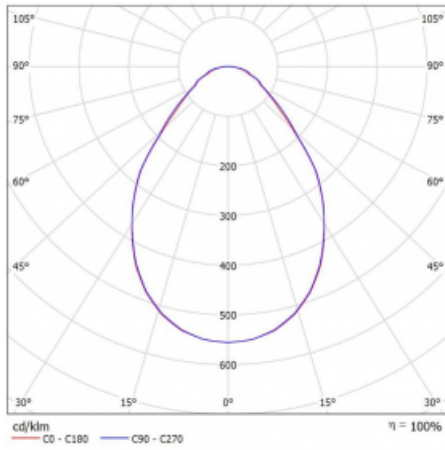

Leuchte

Puri

143-060I-10GEE/840, W

Wir haben uns überlegt, wie wir ein völlig reines Design erreichen könnten. Und so entstand die Familie der runden Einbauleuchten Puri. Wählen Sie zwischen Versionen mit und ohne Rahmen. Montieren Sie die Leuchte direkt in die Decke ohne Kabel oder Aufhängung. Die Variante mit Rahmen hat den großen Vorteil, dass sie sehr leicht zu demontieren ist. Mit verschiedenen Durchmessern von Leuchten an der Decke schaffen Sie Kombinationen, die am besten zu den Bedürfnissen von Verkaufsräumen, Büros, Hotels oder Fluren passen. Puri verschmilzt mit dem Innenraum und lässt sich auch spielerisch mit anderen Familien von Rundleuchten kombinieren.

Technische Zeichnung

Typ der Montage	Einbauleuchten
Typ der Ausstrahlung	Direkte
Form der Leuchte	Rundleuchte
Farbe der Leuchte	Weiss
Material	Aluminium
Lebensdauer	L80/B20 50 000 Stunden
Garantie	5 years
Beschreibung der Leuchte	Einbauleuchte
Abmessungen	ø 620 mm × 90 mm
Gewicht	5.8 kg
Lichtquelle	LED MODUL
Art der Optik	Mikroprismatische Optik
Lichtstrom*	3790 lm
Farbtemperatur	4000 K Kalt weiss
Leuchtwirkungsgrad	125 lm/W
MacAdam Lichtquelle	3
Farbwiedergabeindex	80
UGR max. X=4H Y=8H, ρ=70,50,20	18.6

Kurve

Leistungsaufnahme* 30.4 W

Anschluss der Leuchte ON/OFF

Elektrische Spannung 220-240V

Frequenz 50/60Hz

⊕ CE IP 20

*±10 %

Zum Herunterladen