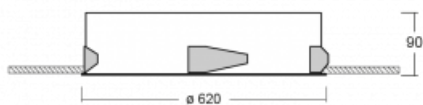

Leuchte

Puri

143-060I-10GEE/840, W

Wir haben uns überlegt, wie wir ein völlig reines Design erreichen könnten. Und so entstand die Familie der runden Einbauleuchten Puri. Wählen Sie zwischen Versionen mit und ohne Rahmen. Montieren Sie die Leuchte direkt in die Decke ohne Kabel oder Aufhängung. Die Variante mit Rahmen hat den großen Vorteil, dass sie sehr leicht zu demontieren ist. Mit verschiedenen Durchmessern von Leuchten an der Decke schaffen Sie Kombinationen, die am besten zu den Bedürfnissen von Verkaufsräumen, Büros, Hotels oder Fluren passen. Puri verschmilzt mit dem Innenraum und lässt sich auch spielerisch mit anderen Familien von Rundleuchten kombinieren.

Technische Zeichnung

Typ der Montage	Einbauleuchten
Typ der Ausstrahlung	Direkte
Form der Leuchte	Rundleuchte
Farbe der Leuchte	Weiss
Material	Aluminium
Lebensdauer	L80/B20 50 000 Stunden
Garantie	5 years
Beschreibung der Leuchte	Einbauleuchte
Abmessungen	ø 620 mm × 90 mm
Gewicht	5.8 kg
Lichtquelle	LED MODUL
Art der Optik	Mikroprismatische Optik
Lichtstrom*	3790 lm
Farbtemperatur	4000 K Kalt weiss
Leuchtwirkungsgrad	125 lm/W
MacAdam Lichtquelle	3
Farbwiedergabeindex	80
UGR max. X=4H Y=8H, ρ=70,50,20	18.6

Kurve

Leistungsaufnahme* 30.4 W

Anschluss der Leuchte ON/OFF

Elektrische Spannung 220-240V

Frequenz 50/60Hz

⊕ CE IP 20

*±10 %

Zum Herunterladen