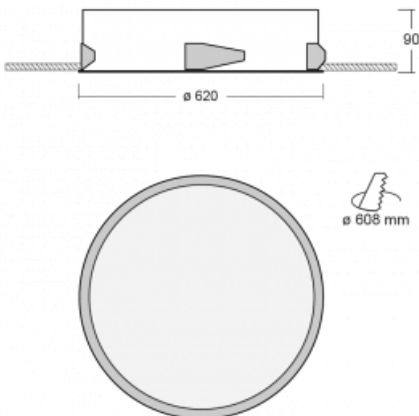

Leuchte

Puri

143-060I-10GEE/830, W

Wir haben uns überlegt, wie wir ein völlig reines Design erreichen könnten. Und so entstand die Familie der runden Einbauleuchten Puri. Wählen Sie zwischen Versionen mit und ohne Rahmen. Montieren Sie die Leuchte direkt in die Decke ohne Kabel oder Aufhängung. Die Variante mit Rahmen hat den großen Vorteil, dass sie sehr leicht zu demontieren ist. Mit verschiedenen Durchmessern von Leuchten an der Decke schaffen Sie Kombinationen, die am besten zu den Bedürfnissen von Verkaufsräumen, Büros, Hotels oder Fluren passen. Puri verschmilzt mit dem Innenraum und lässt sich auch spielerisch mit anderen Familien von Rundleuchten kombinieren.

Technische Zeichnung

Typ der Montage	Einbauleuchten
Typ der Ausstrahlung	Direkte
Form der Leuchte	Rundleuchte
Farbe der Leuchte	Weiss
Material	Aluminium
Lebensdauer	L80/B20 50 000 Stunden
Garantie	5 years
Beschreibung der Leuchte	Einbauleuchte

Abmessungen	ø 620 mm × 90 mm
Gewicht	5.6 kg
Lichtquelle	LED MODUL

Art der Optik	Mikroprismatische Optik
Lichtstrom	3610 lm ± 10 %
Farbtemperatur	3000 K Warm weiss
Leuchtwirkungsgrad	119 lm/W
MacAdam Lichtquelle	3

Farbwiedergabeindex	80
UGR max. X=4H Y=8H, ρ=70,50,20	18.4

Kurve

Leistungsaufnahme 30.4 W ± 10 %

Anschluss der Leuchte EVG nicht dimmbar

Elektrische Spannung 220-240V

Frequenz 50/60Hz

⊕ CE IP 20

Zum Herunterladen