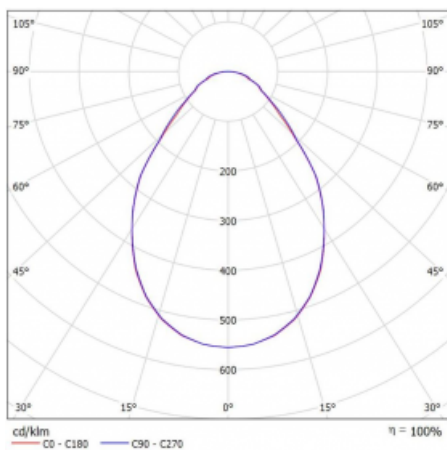

Leuchte

Puri

143-060I-10GEE/830, W

Wir haben uns überlegt, wie wir ein völlig reines Design erreichen könnten. Und so entstand die Familie der runden Einbauleuchten Puri. Wählen Sie zwischen Versionen mit und ohne Rahmen. Montieren Sie die Leuchte direkt in die Decke ohne Kabel oder Aufhängung. Die Variante mit Rahmen hat den großen Vorteil, dass sie sehr leicht zu demontieren ist. Mit verschiedenen Durchmessern von Leuchten an der Decke schaffen Sie Kombinationen, die am besten zu den Bedürfnissen von Verkaufsräumen, Büros, Hotels oder Fluren passen. Puri verschmilzt mit dem Innenraum und lässt sich auch spielerisch mit anderen Familien von Rundleuchten kombinieren.

Technische Zeichnung

Typ der Montage	Einbauleuchten
Typ der Ausstrahlung	Direkte
Form der Leuchte	Rundleuchte
Farbe der Leuchte	Weiss
Material	Aluminium
Lebensdauer	L80/B20 50 000 Stunden
Garantie	5 years
Beschreibung der Leuchte	Einbauleuchte
Abmessungen	ø 620 mm × 90 mm
Gewicht	5.6 kg
Lichtquelle	LED MODUL
Art der Optik	Mikroprismatische Optik
Lichtstrom*	3610 lm
Farbtemperatur	3000 K Warm weiss
Leuchtwirkungsgrad	119 lm/W
MacAdam Lichtquelle	3
Farbwiedergabeindex	80
UGR max. X=4H Y=8H, ρ=70,50,20	18.4

Kurve

Leistungsaufnahme* 30.4 W

Anschluss der Leuchte ON/OFF

Elektrische Spannung 220-240V

Frequenz 50/60Hz

⊕ CE IP 20

*±10 %

Zum Herunterladen