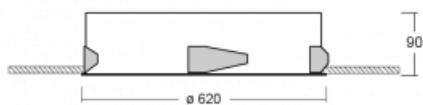

Leuchte

Puri

143-060I-10GEE/830, W

Wir haben uns überlegt, wie wir ein völlig reines Design erreichen könnten. Und so entstand die Familie der runden Einbauleuchten Puri. Wählen Sie zwischen Versionen mit und ohne Rahmen. Montieren Sie die Leuchte direkt in die Decke ohne Kabel oder Aufhängung. Die Variante mit Rahmen hat den großen Vorteil, dass sie sehr leicht zu demontieren ist. Mit verschiedenen Durchmessern von Leuchten an der Decke schaffen Sie Kombinationen, die am besten zu den Bedürfnissen von Verkaufsräumen, Büros, Hotels oder Fluren passen. Puri verschmilzt mit dem Innenraum und lässt sich auch spielerisch mit anderen Familien von Rundleuchten kombinieren.

Technische Zeichnung

Typ der Montage	Einbauleuchten
Typ der Ausstrahlung	Direkte
Form der Leuchte	Rundleuchte
Farbe der Leuchte	Weiss
Material	Aluminium
Lebensdauer	L80/B20 50 000 Stunden
Garantie	5 years
Beschreibung der Leuchte	Einbauleuchte
Abmessungen	ø 620 mm × 90 mm
Gewicht	5.6 kg
Lichtquelle	LED MODUL
Art der Optik	Mikroprismatische Optik
Lichtstrom*	3610 lm
Farbtemperatur	3000 K Warm weiss
Leuchtwirkungsgrad	119 lm/W
MacAdam Lichtquelle	3
Farbwiedergabeindex	80
UGR max. X=4H Y=8H, ρ=70,50,20	18.4

Kurve

Leistungsaufnahme* 30.4 W

Anschluss der Leuchte ON/OFF

Elektrische Spannung 220-240V

Frequenz 50/60Hz

⊕ CE IP 20

*±10 %

Zum Herunterladen