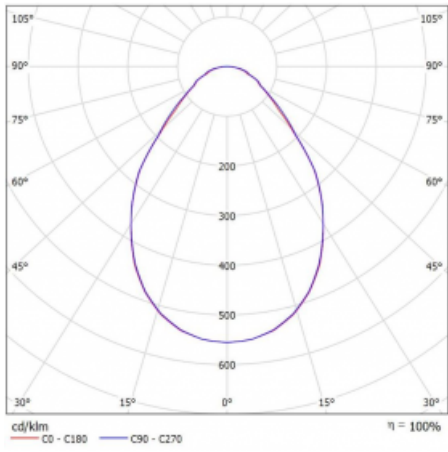

Leuchte

Puri

143-060I-10GED/840, W

Wir haben uns überlegt, wie wir ein völlig reines Design erreichen könnten. Und so entstand die Familie der runden Einbauleuchten Puri. Wählen Sie zwischen Versionen mit und ohne Rahmen. Montieren Sie die Leuchte direkt in die Decke ohne Kabel oder Aufhängung. Die Variante mit Rahmen hat den großen Vorteil, dass sie sehr leicht zu demontieren ist. Mit verschiedenen Durchmessern von Leuchten an der Decke schaffen Sie Kombinationen, die am besten zu den Bedürfnissen von Verkaufsräumen, Büros, Hotels oder Fluren passen. Puri verschmilzt mit dem Innenraum und lässt sich auch spielerisch mit anderen Familien von Rundleuchten kombinieren.

Technische Zeichnung

Typ der Montage	Einbauleuchten
Typ der Ausstrahlung	Direkte
Form der Leuchte	Rundleuchte
Farbe der Leuchte	Weiss
Material	Aluminium
Lebensdauer	L80/B20 50 000 Stunden
Garantie	5 years
Beschreibung der Leuchte	Einbauleuchte
Abmessungen	ø 620 mm × 90 mm
Lichtquelle	LED MODUL
Art der Optik	Mikroprismatische Optik
Lichtstrom*	3790 lm
Farbtemperatur	4000 K Kalt weiss
Leuchtwirkungsgrad	125 lm/W
MacAdam Lichtquelle	3
Farbwiedergabeindex	80
UGR max. X=4H Y=8H, ρ=70,50,20	18.6
Leistungsaufnahme*	30.4 W
Anschluss der Leuchte	DALI
Elektrische Spannung	220-240V
Frequenz	50/60Hz

*±10 %

Kurve

Zum Herunterladen

Montageanleitung

Fotografie