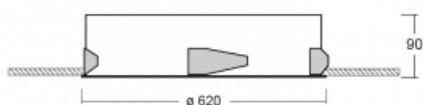

Leuchte

Puri

143-060I-10GED/840, W

Wir haben uns überlegt, wie wir ein völlig reines Design erreichen könnten. Und so entstand die Familie der runden Einbauleuchten Puri. Wählen Sie zwischen Versionen mit und ohne Rahmen. Montieren Sie die Leuchte direkt in die Decke ohne Kabel oder Aufhängung. Die Variante mit Rahmen hat den großen Vorteil, dass sie sehr leicht zu demontieren ist. Mit verschiedenen Durchmessern von Leuchten an der Decke schaffen Sie Kombinationen, die am besten zu den Bedürfnissen von Verkaufsräumen, Büros, Hotels oder Fluren passen. Puri verschmilzt mit dem Innenraum und lässt sich auch spielerisch mit anderen Familien von Rundleuchten kombinieren.

Technische Zeichnung

Typ der Montage	Einbauleuchten
Typ der Ausstrahlung	Direkte
Form der Leuchte	Rundleuchte
Farbe der Leuchte	Weiss
Material	Aluminium
Lebensdauer	L80/B20 50 000 Stunden
Garantie	60 Monate
Beschreibung der Leuchte	Einbauleuchte
Abmessungen	ø 620 mm × 90 mm
Lichtquelle	LED MODUL
Art der Optik	Mikroprismatische Optik
Lichtstrom	3790 lm ± 10 %
Farbtemperatur	4000 K Kalt weiss
Leuchtwirkungsgrad	125 lm/W
MacAdam Lichtquelle	3
Farbwiedergabeindex	80
UGR max. X=4H Y=8H, ρ=70,50,20	18.6
Leistungsaufnahme	30.4 W ± 10 %
Anschluss der Leuchte	DALI dimmbar
Elektrische Spannung	220-240V
Frequenz	50/60Hz

⊕ CE IP 20

Kurve

Zum Herunterladen

Montageanleitung

Fotografie