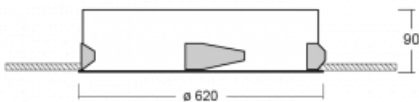

Leuchte

Puri

143-060I-10GED/840, W

Wir haben uns überlegt, wie wir ein völlig reines Design erreichen könnten. Und so entstand die Familie der runden Einbauleuchten Puri. Wählen Sie zwischen Versionen mit und ohne Rahmen. Montieren Sie die Leuchte direkt in die Decke ohne Kabel oder Aufhängung. Die Variante mit Rahmen hat den großen Vorteil, dass sie sehr leicht zu demontieren ist. Mit verschiedenen Durchmessern von Leuchten an der Decke schaffen Sie Kombinationen, die am besten zu den Bedürfnissen von Verkaufsräumen, Büros, Hotels oder Fluren passen. Puri verschmilzt mit dem Innenraum und lässt sich auch spielerisch mit anderen Familien von Rundleuchten kombinieren.

Technische Zeichnung

Typ der Montage	Einbauleuchten
Typ der Ausstrahlung	Direkte
Form der Leuchte	Rundleuchte
Farbe der Leuchte	Weiss
Material	Aluminium
Lebensdauer	L80/B20 50 000 Stunden
Garantie	5 years
Beschreibung der Leuchte	Einbauleuchte
Abmessungen	ø 620 mm × 90 mm
Lichtquelle	LED MODUL
Art der Optik	Mikroprismatische Optik
Lichtstrom*	3790 lm
Farbtemperatur	4000 K Kalt weiss
Leuchtwirkungsgrad	125 lm/W
MacAdam Lichtquelle	3
Farbwiedergabeindex	80
UGR max. X=4H Y=8H, ρ=70,50,20	18.6
Leistungsaufnahme*	30.4 W
Anschluss der Leuchte	DALI
Elektrische Spannung	220-240V
Frequenz	50/60Hz

*±10 %

Kurve

Zum Herunterladen

Montageanleitung

Fotografie