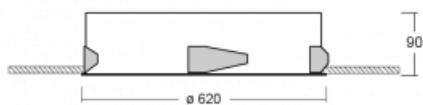

# Puri

143-060I-10GED/830, W

Wir haben uns überlegt, wie wir ein völlig reines Design erreichen könnten. Und so entstand die Familie der runden Einbauleuchten Puri. Wählen Sie zwischen Versionen mit und ohne Rahmen. Montieren Sie die Leuchte direkt in die Decke ohne Kabel oder Aufhängung. Die Variante mit Rahmen hat den großen Vorteil, dass sie sehr leicht zu demontieren ist. Mit verschiedenen Durchmessern von Leuchten an der Decke schaffen Sie Kombinationen, die am besten zu den Bedürfnissen von Verkaufsräumen, Büros, Hotels oder Fluren passen. Puri verschmilzt mit dem Innenraum und lässt sich auch spielerisch mit anderen Familien von Rundleuchten kombinieren.

## Technische Zeichnung

Typ der Montage	Einbauleuchten
Typ der Ausstrahlung	Direkte
Form der Leuchte	Rundleuchte
Farbe der Leuchte	Weiss
Material	Aluminium
Lebensdauer	L80/B20 50 000 Stunden
Garantie	60 Monate
Beschreibung der Leuchte	Einbauleuchte
Abmessungen	ø 620 mm × 90 mm
Lichtquelle	LED MODUL
Art der Optik	Mikroprismatische Optik
Lichtstrom	3610 lm ± 10 %
Farbtemperatur	3000 K Warm weiss
Leuchtwirkungsgrad	119 lm/W
MacAdam Lichtquelle	3
Farbwiedergabeindex	80
UGR max. X=4H Y=8H, ρ=70,50,20	18,4
Leistungsaufnahme	30,4 W ± 10 %
Anschluss der Leuchte	DALI dimmbar
Elektrische Spannung	220-240V
Frequenz	50/60Hz