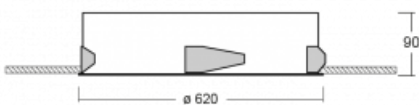

# Puri

**143-060I-10GED/830, W**

Wir haben uns überlegt, wie wir ein völlig reines Design erreichen könnten. Und so entstand die Familie der runden Einbauleuchten Puri. Wählen Sie zwischen Versionen mit und ohne Rahmen. Montieren Sie die Leuchte direkt in die Decke ohne Kabel oder Aufhängung. Die Variante mit Rahmen hat den großen Vorteil, dass sie sehr leicht zu demontieren ist. Mit verschiedenen Durchmessern von Leuchten an der Decke schaffen Sie Kombinationen, die am besten zu den Bedürfnissen von Verkaufsräumen, Büros, Hotels oder Fluren passen. Puri verschmilzt mit dem Innenraum und lässt sich auch spielerisch mit anderen Familien von Rundleuchten kombinieren.

**Technische Zeichnung**

Typ der Montage	Einbauleuchten
Typ der Ausstrahlung	Direkte
Form der Leuchte	Rundleuchte
Farbe der Leuchte	Weiss
Material	Aluminium
Lebensdauer	L80/B20 50 000 Stunden
Garantie	5 years
Beschreibung der Leuchte	Einbauleuchte
Abmessungen	ø 620 mm × 90 mm
Lichtquelle	LED MODUL
Art der Optik	Mikroprismatische Optik
Lichtstrom*	3610 lm
Farbtemperatur	3000 K Warm weiss
Leuchtwirkungsgrad	119 lm/W
MacAdam Lichtquelle	3
Farbwiedergabeindex	80
UGR max. X=4H Y=8H, ρ=70,50,20	18.4
Leistungsaufnahme*	30.4 W
Anschluss der Leuchte	DALI
Elektrische Spannung	220-240V
Frequenz	50/60Hz