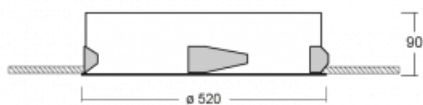

Leuchte

Puri

143-050K-10GGE/840, W

Wir haben uns überlegt, wie wir ein völlig reines Design erreichen könnten. Und so entstand die Familie der runden Einbauleuchten Puri. Wählen Sie zwischen Versionen mit und ohne Rahmen. Montieren Sie die Leuchte direkt in die Decke ohne Kabel oder Aufhängung. Die Variante mit Rahmen hat den großen Vorteil, dass sie sehr leicht zu demontieren ist. Mit verschiedenen Durchmessern von Leuchten an der Decke schaffen Sie Kombinationen, die am besten zu den Bedürfnissen von Verkaufsräumen, Büros, Hotels oder Fluren passen. Puri verschmilzt mit dem Innenraum und lässt sich auch spielerisch mit anderen Familien von Rundleuchten kombinieren.

Technische Zeichnung

Typ der Montage	Einbauleuchten
Typ der Ausstrahlung	Direkte
Form der Leuchte	Rundleuchte
Farbe der Leuchte	Weiss
Material	Aluminium
Lebensdauer	L80/B20 50 000 Stunden
Garantie	60 Monate
Beschreibung der Leuchte	Einbauleuchte
Abmessungen	ø 520 mm × 90 mm
Gewicht	4 kg
Lichtquelle	LED MODUL
Art der Optik	Opaler Diffusor
Lichtstrom	5420 lm ± 10 %
Farbtemperatur	4000 K Kalt weiss
Leuchtwirkungsgrad	122 lm/W
MacAdam Lichtquelle	3
Farbwiedergabeindex	80
UGR max. X=4H Y=8H, ρ=70,50,20	23.9

Kurve

Leistungsaufnahme 44.5 W ± 10 %

Anschluss der Leuchte EVG nicht dimmbar

Elektrische Spannung 220-240V

Frequenz 50/60Hz

⊕ CE IP 20

Zum Herunterladen

Montageanleitung