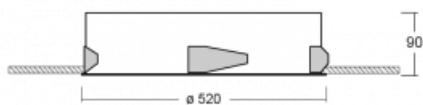

Leuchte

Puri

143-050K-10GGE/840, W

Wir haben uns überlegt, wie wir ein völlig reines Design erreichen könnten. Und so entstand die Familie der runden Einbauleuchten Puri. Wählen Sie zwischen Versionen mit und ohne Rahmen. Montieren Sie die Leuchte direkt in die Decke ohne Kabel oder Aufhängung. Die Variante mit Rahmen hat den großen Vorteil, dass sie sehr leicht zu demontieren ist. Mit verschiedenen Durchmessern von Leuchten an der Decke schaffen Sie Kombinationen, die am besten zu den Bedürfnissen von Verkaufsräumen, Büros, Hotels oder Fluren passen. Puri verschmilzt mit dem Innenraum und lässt sich auch spielerisch mit anderen Familien von Rundleuchten kombinieren.

Technische Zeichnung

Typ der Montage	Einbauleuchten
Typ der Ausstrahlung	Direkte
Form der Leuchte	Rundleuchte
Farbe der Leuchte	Weiss
Material	Aluminium
Lebensdauer	L80/B20 50 000 Stunden
Garantie	5 years
Beschreibung der Leuchte	Einbauleuchte
Abmessungen	ø 520 mm × 90 mm
Gewicht	4 kg
Lichtquelle	LED MODUL
Art der Optik	Opaler Diffusor
Lichtstrom*	5420 lm
Farbtemperatur	4000 K Kalt weiss
Leuchtwirkungsgrad	122 lm/W
MacAdam Lichtquelle	3
Farbwiedergabeindex	80
UGR max. X=4H Y=8H, ρ=70,50,20	23.9

Kurve

Leistungsaufnahme* 44.5 W

Anschluss der Leuchte ON/OFF

Elektrische Spannung 220-240V

Frequenz 50/60Hz

⊕ CE IP 20

*±10 %

Zum Herunterladen