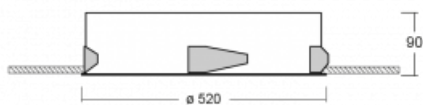

# Puri

143-050K-10GGE/830, W

Wir haben uns überlegt, wie wir ein völlig reines Design erreichen könnten. Und so entstand die Familie der runden Einbauleuchten Puri. Wählen Sie zwischen Versionen mit und ohne Rahmen. Montieren Sie die Leuchte direkt in die Decke ohne Kabel oder Aufhängung. Die Variante mit Rahmen hat den großen Vorteil, dass sie sehr leicht zu demontieren ist. Mit verschiedenen Durchmessern von Leuchten an der Decke schaffen Sie Kombinationen, die am besten zu den Bedürfnissen von Verkaufsräumen, Büros, Hotels oder Fluren passen. Puri verschmilzt mit dem Innenraum und lässt sich auch spielerisch mit anderen Familien von Rundleuchten kombinieren.

## Technische Zeichnung

Typ der Montage	Einbauleuchten
Typ der Ausstrahlung	Direkte
Form der Leuchte	Rundleuchte
Farbe der Leuchte	Weiss
Material	Aluminium
Lebensdauer	L80/B20 50 000 Stunden
Garantie	5 years
Beschreibung der Leuchte	Einbauleuchte
Abmessungen	ø 520 mm × 90 mm
Gewicht	4 kg
Lichtquelle	LED MODUL
Art der Optik	Opaler Diffusor
Lichtstrom*	5160 lm
Farbtemperatur	3000 K Warm weiss
Leuchtwirkungsgrad	116 lm/W
MacAdam Lichtquelle	3
Farbwiedergabeindex	80
UGR max. X=4H Y=8H, ρ=70,50,20	23.8