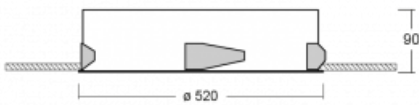

Leuchte

Puri

143-050K-10GGE/830, W

Wir haben uns überlegt, wie wir ein völlig reines Design erreichen könnten. Und so entstand die Familie der runden Einbauleuchten Puri. Wählen Sie zwischen Versionen mit und ohne Rahmen. Montieren Sie die Leuchte direkt in die Decke ohne Kabel oder Aufhängung. Die Variante mit Rahmen hat den großen Vorteil, dass sie sehr leicht zu demontieren ist. Mit verschiedenen Durchmessern von Leuchten an der Decke schaffen Sie Kombinationen, die am besten zu den Bedürfnissen von Verkaufsräumen, Büros, Hotels oder Fluren passen. Puri verschmilzt mit dem Innenraum und lässt sich auch spielerisch mit anderen Familien von Rundleuchten kombinieren.

Technische Zeichnung

Typ der Montage	Einbauleuchten
Typ der Ausstrahlung	Direkte
Form der Leuchte	Rundleuchte
Farbe der Leuchte	Weiss
Material	Aluminium
Lebensdauer	L80/B20 50 000 Stunden
Garantie	60 Monate
Beschreibung der Leuchte	Einbauleuchte

Abmessungen	ø 520 mm × 90 mm
Gewicht	4 kg
Lichtquelle	LED MODUL

Art der Optik	Opaler Diffusor
Lichtstrom	5160 lm ± 10 %
Farbtemperatur	3000 K Warm weiss
Leuchtwirkungsgrad	116 lm/W
MacAdam Lichtquelle	3