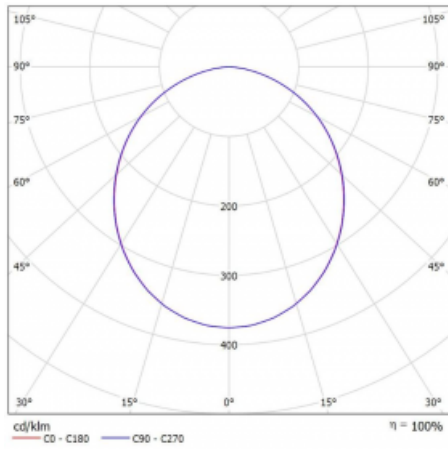

# Puri

143-050K-10GGE/830, W

Wir haben uns überlegt, wie wir ein völlig reines Design erreichen könnten. Und so entstand die Familie der runden Einbauleuchten Puri. Wählen Sie zwischen Versionen mit und ohne Rahmen. Montieren Sie die Leuchte direkt in die Decke ohne Kabel oder Aufhängung. Die Variante mit Rahmen hat den großen Vorteil, dass sie sehr leicht zu demontieren ist. Mit verschiedenen Durchmessern von Leuchten an der Decke schaffen Sie Kombinationen, die am besten zu den Bedürfnissen von Verkaufsräumen, Büros, Hotels oder Fluren passen. Puri verschmilzt mit dem Innenraum und lässt sich auch spielerisch mit anderen Familien von Rundleuchten kombinieren.

## Technische Zeichnung

Typ der Montage	Einbauleuchten
Typ der Ausstrahlung	Direkte
Form der Leuchte	Rundleuchte
Farbe der Leuchte	Weiss
Material	Aluminium
Lebensdauer	L80/B20 50 000 Stunden
Garantie	5 years
Beschreibung der Leuchte	Einbauleuchte
Abmessungen	ø 520 mm × 90 mm
Gewicht	4 kg
Lichtquelle	LED MODUL
Art der Optik	Opaler Diffusor
Lichtstrom*	5160 lm
Farbtemperatur	3000 K Warm weiss
Leuchtwirkungsgrad	116 lm/W
MacAdam Lichtquelle	3
Farbwiedergabeindex	80
UGR max. X=4H Y=8H, ρ=70,50,20	23.8

## Kurve

Leistungsaufnahme\* 44.5 W

Anschluss der Leuchte ON/OFF

Elektrische Spannung 220-240V

Frequenz 50/60Hz

⊕ CE IP 20

\*±10 %

**Zum Herunterladen**