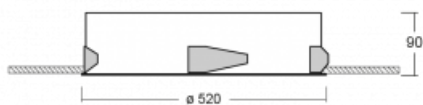

Leuchte

Puri

143-050K-10GGD/840, W

Wir haben uns überlegt, wie wir ein völlig reines Design erreichen könnten. Und so entstand die Familie der runden Einbauleuchten Puri. Wählen Sie zwischen Versionen mit und ohne Rahmen. Montieren Sie die Leuchte direkt in die Decke ohne Kabel oder Aufhängung. Die Variante mit Rahmen hat den großen Vorteil, dass sie sehr leicht zu demontieren ist. Mit verschiedenen Durchmessern von Leuchten an der Decke schaffen Sie Kombinationen, die am besten zu den Bedürfnissen von Verkaufsräumen, Büros, Hotels oder Fluren passen. Puri verschmilzt mit dem Innenraum und lässt sich auch spielerisch mit anderen Familien von Rundleuchten kombinieren.

Technische Zeichnung

Typ der Montage	Einbauleuchten
Typ der Ausstrahlung	Direkte
Form der Leuchte	Rundleuchte
Farbe der Leuchte	Weiss
Material	Aluminium
Lebensdauer	L80/B20 50 000 Stunden
Garantie	5 years
Beschreibung der Leuchte	Einbauleuchte

Abmessungen	ø 520 mm × 90 mm
Gewicht	4.1 kg
Lichtquelle	LED MODUL
Art der Optik	Opaler Diffusor
Lichtstrom*	5420 lm
Farbtemperatur	4000 K Kalt weiss
Leuchtwirkungsgrad	122 lm/W
MacAdam Lichtquelle	3
Farbwiedergabeindex	80
UGR max. X=4H Y=8H, ρ=70,50,20	23.9

Kurve

Leistungsaufnahme* 44.5 W

Anschluss der Leuchte DALI

Elektrische Spannung 220-240V

Frequenz 50/60Hz

⊕ CE IP 20

*±10 %

Zum Herunterladen