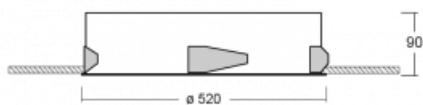

# Puri

143-050K-10GGD/840, W

Wir haben uns überlegt, wie wir ein völlig reines Design erreichen könnten. Und so entstand die Familie der runden Einbauleuchten Puri. Wählen Sie zwischen Versionen mit und ohne Rahmen. Montieren Sie die Leuchte direkt in die Decke ohne Kabel oder Aufhängung. Die Variante mit Rahmen hat den großen Vorteil, dass sie sehr leicht zu demontieren ist. Mit verschiedenen Durchmessern von Leuchten an der Decke schaffen Sie Kombinationen, die am besten zu den Bedürfnissen von Verkaufsräumen, Büros, Hotels oder Fluren passen. Puri verschmilzt mit dem Innenraum und lässt sich auch spielerisch mit anderen Familien von Rundleuchten kombinieren.

## Technische Zeichnung

Typ der Montage	Einbauleuchten
Typ der Ausstrahlung	Direkte
Form der Leuchte	Rundleuchte
Farbe der Leuchte	Weiss
Material	Aluminium
Lebensdauer	L80/B20 50 000 Stunden
Garantie	60 Monate
Beschreibung der Leuchte	Einbauleuchte
Abmessungen	ø 520 mm × 90 mm
Gewicht	4.1 kg
Lichtquelle	LED MODUL
Art der Optik	Opaler Diffusor
Lichtstrom	5420 lm ± 10 %
Farbtemperatur	4000 K Kalt weiss
Leuchtwirkungsgrad	122 lm/W
MacAdam Lichtquelle	3
Farbwiedergabeindex	80
UGR max. X=4H Y=8H, ρ=70,50,20	23.9

## Kurve

Leistungsaufnahme 44.5 W ± 10 %

Anschluss der Leuchte DALI dimmbar

Elektrische Spannung 220-240V

Frequenz 50/60Hz

⊕ CE IP 20

**Zum Herunterladen**

Montageanleitung