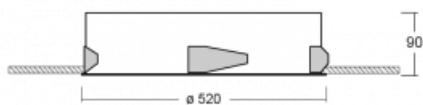

Leuchte

Puri

143-050K-10GGD/830, W

Wir haben uns überlegt, wie wir ein völlig reines Design erreichen könnten. Und so entstand die Familie der runden Einbauleuchten Puri. Wählen Sie zwischen Versionen mit und ohne Rahmen. Montieren Sie die Leuchte direkt in die Decke ohne Kabel oder Aufhängung. Die Variante mit Rahmen hat den großen Vorteil, dass sie sehr leicht zu demontieren ist. Mit verschiedenen Durchmessern von Leuchten an der Decke schaffen Sie Kombinationen, die am besten zu den Bedürfnissen von Verkaufsräumen, Büros, Hotels oder Fluren passen. Puri verschmilzt mit dem Innenraum und lässt sich auch spielerisch mit anderen Familien von Rundleuchten kombinieren.

Technische Zeichnung

Typ der Montage	Einbauleuchten
Typ der Ausstrahlung	Direkte
Form der Leuchte	Rundleuchte
Farbe der Leuchte	Weiss
Material	Aluminium
Lebensdauer	L80/B20 50 000 Stunden
Garantie	5 years
Beschreibung der Leuchte	Einbauleuchte
Abmessungen	ø 520 mm × 90 mm
Gewicht	4.1 kg
Lichtquelle	LED MODUL
Art der Optik	Opaler Diffusor
Lichtstrom	5160 lm ± 10 %
Farbtemperatur	3000 K Warm weiss
Leuchtwirkungsgrad	116 lm/W
MacAdam Lichtquelle	3
Farbwiedergabeindex	80
UGR max. X=4H Y=8H, ρ=70,50,20	23.8

Kurve

Leistungsaufnahme 44.5 W ± 10 %

Anschluss der Leuchte DALI dimmbar

Elektrische Spannung 220-240V

Frequenz 50/60Hz

⊕ CE IP 20

Zum Herunterladen

Montageanleitung