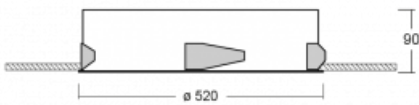

Leuchte

Puri

143-050K-10GGD/830, W

Wir haben uns überlegt, wie wir ein völlig reines Design erreichen könnten. Und so entstand die Familie der runden Einbauleuchten Puri. Wählen Sie zwischen Versionen mit und ohne Rahmen. Montieren Sie die Leuchte direkt in die Decke ohne Kabel oder Aufhängung. Die Variante mit Rahmen hat den großen Vorteil, dass sie sehr leicht zu demontieren ist. Mit verschiedenen Durchmessern von Leuchten an der Decke schaffen Sie Kombinationen, die am besten zu den Bedürfnissen von Verkaufsräumen, Büros, Hotels oder Fluren passen. Puri verschmilzt mit dem Innenraum und lässt sich auch spielerisch mit anderen Familien von Rundleuchten kombinieren.

Technische Zeichnung

Typ der Montage	Einbauleuchten
Typ der Ausstrahlung	Direkte
Form der Leuchte	Rundleuchte
Farbe der Leuchte	Weiss
Material	Aluminium
Lebensdauer	L80/B20 50 000 Stunden
Garantie	5 years
Beschreibung der Leuchte	Einbauleuchte

Abmessungen	ø 520 mm × 90 mm
Gewicht	4.1 kg
Lichtquelle	LED MODUL
Art der Optik	Opaler Diffusor
Lichtstrom*	5160 lm
Farbtemperatur	3000 K Warm weiss
Leuchtwirkungsgrad	116 lm/W
MacAdam Lichtquelle	3
Farbwiedergabeindex	80
UGR max. X=4H Y=8H, ρ=70,50,20	23.8

Kurve

Leistungsaufnahme* 44.5 W

Anschluss der Leuchte DALI

Elektrische Spannung 220-240V

Frequenz 50/60Hz

⊕ CE IP 20

*±10 %

Zum Herunterladen