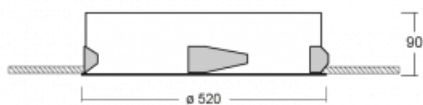

Leuchte

Puri

143-050K-10GEE/840, W

Wir haben uns überlegt, wie wir ein völlig reines Design erreichen könnten. Und so entstand die Familie der runden Einbauleuchten Puri. Wählen Sie zwischen Versionen mit und ohne Rahmen. Montieren Sie die Leuchte direkt in die Decke ohne Kabel oder Aufhängung. Die Variante mit Rahmen hat den großen Vorteil, dass sie sehr leicht zu demontieren ist. Mit verschiedenen Durchmessern von Leuchten an der Decke schaffen Sie Kombinationen, die am besten zu den Bedürfnissen von Verkaufsräumen, Büros, Hotels oder Fluren passen. Puri verschmilzt mit dem Innenraum und lässt sich auch spielerisch mit anderen Familien von Rundleuchten kombinieren.

Technische Zeichnung

Typ der Montage	Einbauleuchten
Typ der Ausstrahlung	Direkte
Form der Leuchte	Rundleuchte
Farbe der Leuchte	Weiss
Material	Aluminium
Lebensdauer	L80/B20 50 000 Stunden
Garantie	5 years
Beschreibung der Leuchte	Einbauleuchte
Abmessungen	ø 520 mm × 90 mm
Gewicht	4.2 kg
Lichtquelle	LED MODUL
Art der Optik	Opaler Diffusor
Lichtstrom*	3760 lm
Farbtemperatur	4000 K Kalt weiss
Leuchtwirkungsgrad	128 lm/W
MacAdam Lichtquelle	3
Farbwiedergabeindex	80
UGR max. X=4H Y=8H, ρ=70,50,20	22.7

Kurve

Leistungsaufnahme* 29.3 W

Anschluss der Leuchte ON/OFF

Elektrische Spannung 220-240V

Frequenz 50/60Hz

⊕ CE IP 20

*±10 %

Zum Herunterladen