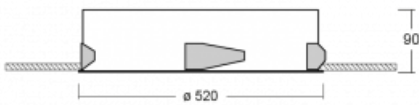

# Puri

**143-050K-10GEE/830, W**

Wir haben uns überlegt, wie wir ein völlig reines Design erreichen könnten. Und so entstand die Familie der runden Einbauleuchten Puri. Wählen Sie zwischen Versionen mit und ohne Rahmen. Montieren Sie die Leuchte direkt in die Decke ohne Kabel oder Aufhängung. Die Variante mit Rahmen hat den großen Vorteil, dass sie sehr leicht zu demontieren ist. Mit verschiedenen Durchmessern von Leuchten an der Decke schaffen Sie Kombinationen, die am besten zu den Bedürfnissen von Verkaufsräumen, Büros, Hotels oder Fluren passen. Puri verschmilzt mit dem Innenraum und lässt sich auch spielerisch mit anderen Familien von Rundleuchten kombinieren.

**Technische Zeichnung**

Typ der Montage	Einbauleuchten
Typ der Ausstrahlung	Direkte
Form der Leuchte	Rundleuchte
Farbe der Leuchte	Weiss
Material	Aluminium
Lebensdauer	L80/B20 50 000 Stunden
Garantie	5 years
Beschreibung der Leuchte	Einbauleuchte

Abmessungen	ø 520 mm × 90 mm
Gewicht	2.3 kg
Lichtquelle	LED MODUL

Art der Optik	Opaler Diffusor
Lichtstrom*	3580 lm
Farbtemperatur	3000 K Warm weiss
Leuchtwirkungsgrad	122 lm/W
MacAdam Lichtquelle	3

Farbwiedergabeindex	80
UGR max. X=4H Y=8H, ρ=70,50,20	22.5