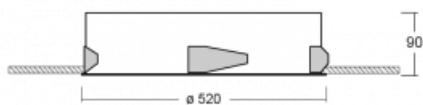

Leuchte

Puri

143-050K-10GEE/830, W

Wir haben uns überlegt, wie wir ein völlig reines Design erreichen könnten. Und so entstand die Familie der runden Einbauleuchten Puri. Wählen Sie zwischen Versionen mit und ohne Rahmen. Montieren Sie die Leuchte direkt in die Decke ohne Kabel oder Aufhängung. Die Variante mit Rahmen hat den großen Vorteil, dass sie sehr leicht zu demontieren ist. Mit verschiedenen Durchmessern von Leuchten an der Decke schaffen Sie Kombinationen, die am besten zu den Bedürfnissen von Verkaufsräumen, Büros, Hotels oder Fluren passen. Puri verschmilzt mit dem Innenraum und lässt sich auch spielerisch mit anderen Familien von Rundleuchten kombinieren.

Technische Zeichnung

Typ der Montage	Einbauleuchten
Typ der Ausstrahlung	Direkte
Form der Leuchte	Rundleuchte
Farbe der Leuchte	Weiss
Material	Aluminium
Lebensdauer	L80/B20 50 000 Stunden
Garantie	60 Monate
Beschreibung der Leuchte	Einbauleuchte
Abmessungen	ø 520 mm × 90 mm
Gewicht	2.3 kg
Lichtquelle	LED MODUL
Art der Optik	Opaler Diffusor
Lichtstrom	3580 lm ± 10 %
Farbtemperatur	3000 K Warm weiss
Leuchtwirkungsgrad	122 lm/W
MacAdam Lichtquelle	3
Farbwiedergabeindex	80
UGR max. X=4H Y=8H, ρ=70,50,20	22.5

Kurve

Leistungsaufnahme 29.3 W ± 10 %

Anschluss der Leuchte EVG nicht dimmbar

Elektrische Spannung 220-240V

Frequenz 50/60Hz

⊕ CE IP 20

Zum Herunterladen

Montageanleitung