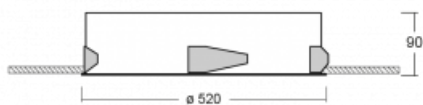

Leuchte

Puri

143-050K-10GED/840, W

Wir haben uns überlegt, wie wir ein völlig reines Design erreichen könnten. Und so entstand die Familie der runden Einbauleuchten Puri. Wählen Sie zwischen Versionen mit und ohne Rahmen. Montieren Sie die Leuchte direkt in die Decke ohne Kabel oder Aufhängung. Die Variante mit Rahmen hat den großen Vorteil, dass sie sehr leicht zu demontieren ist. Mit verschiedenen Durchmessern von Leuchten an der Decke schaffen Sie Kombinationen, die am besten zu den Bedürfnissen von Verkaufsräumen, Büros, Hotels oder Fluren passen. Puri verschmilzt mit dem Innenraum und lässt sich auch spielerisch mit anderen Familien von Rundleuchten kombinieren.

Technische Zeichnung

Typ der Montage	Einbauleuchten
Typ der Ausstrahlung	Direkte
Form der Leuchte	Rundleuchte
Farbe der Leuchte	Weiss
Material	Aluminium
Lebensdauer	L80/B20 50 000 Stunden
Garantie	5 years
Beschreibung der Leuchte	Einbauleuchte
Abmessungen	ø 520 mm × 90 mm
Lichtquelle	LED MODUL
Art der Optik	Opaler Diffusor
Lichtstrom	3760 lm ± 10 %
Farbtemperatur	4000 K Kalt weiss
Leuchtwirkungsgrad	128 lm/W
MacAdam Lichtquelle	3
Farbwiedergabeindex	80
UGR max. X=4H Y=8H, ρ=70,50,20	22.7
Leistungsaufnahme	29.3 W ± 10 %
Anschluss der Leuchte	DALI dimmbar
Elektrische Spannung	220-240V
Frequenz	50/60Hz

⊕ CE IP 20

Kurve

Zum Herunterladen

Montageanleitung

Fotografie