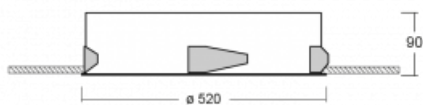

Leuchte

Puri

143-050K-10GED/840, W

Wir haben uns überlegt, wie wir ein völlig reines Design erreichen könnten. Und so entstand die Familie der runden Einbauleuchten Puri. Wählen Sie zwischen Versionen mit und ohne Rahmen. Montieren Sie die Leuchte direkt in die Decke ohne Kabel oder Aufhängung. Die Variante mit Rahmen hat den großen Vorteil, dass sie sehr leicht zu demontieren ist. Mit verschiedenen Durchmessern von Leuchten an der Decke schaffen Sie Kombinationen, die am besten zu den Bedürfnissen von Verkaufsräumen, Büros, Hotels oder Fluren passen. Puri verschmilzt mit dem Innenraum und lässt sich auch spielerisch mit anderen Familien von Rundleuchten kombinieren.

Technische Zeichnung

Typ der Montage	Einbauleuchten
Typ der Ausstrahlung	Direkte
Form der Leuchte	Rundleuchte
Farbe der Leuchte	Weiss
Material	Aluminium
Lebensdauer	L80/B20 50 000 Stunden
Garantie	5 years
Beschreibung der Leuchte	Einbauleuchte
Abmessungen	ø 520 mm × 90 mm
Lichtquelle	LED MODUL
Art der Optik	Opaler Diffusor
Lichtstrom*	3760 lm
Farbtemperatur	4000 K Kalt weiss
Leuchtwirkungsgrad	128 lm/W
MacAdam Lichtquelle	3
Farbwiedergabeindex	80
UGR max. X=4H Y=8H, ρ=70,50,20	22.7
Leistungsaufnahme*	29.3 W
Anschluss der Leuchte	DALI
Elektrische Spannung	220-240V
Frequenz	50/60Hz

 **CE** IP 20

*±10 %

Kurve

Zum Herunterladen

Montageanleitung

Fotografie