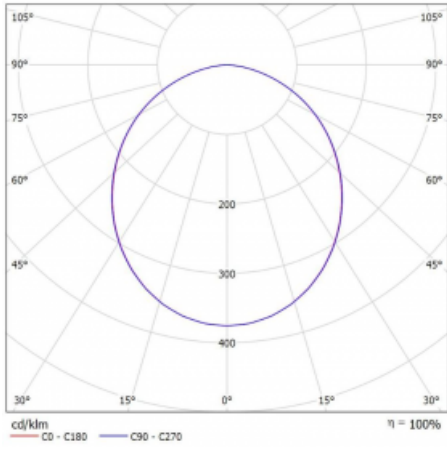

Leuchte

Puri

143-050K-10GED/840, W

Wir haben uns überlegt, wie wir ein völlig reines Design erreichen könnten. Und so entstand die Familie der runden Einbauleuchten Puri. Wählen Sie zwischen Versionen mit und ohne Rahmen. Montieren Sie die Leuchte direkt in die Decke ohne Kabel oder Aufhängung. Die Variante mit Rahmen hat den großen Vorteil, dass sie sehr leicht zu demontieren ist. Mit verschiedenen Durchmessern von Leuchten an der Decke schaffen Sie Kombinationen, die am besten zu den Bedürfnissen von Verkaufsräumen, Büros, Hotels oder Fluren passen. Puri verschmilzt mit dem Innenraum und lässt sich auch spielerisch mit anderen Familien von Rundleuchten kombinieren.

Technische Zeichnung

Typ der Montage	Einbauleuchten
Typ der Ausstrahlung	Direkte
Form der Leuchte	Rundleuchte
Farbe der Leuchte	Weiss
Material	Aluminium
Lebensdauer	L80/B20 50 000 Stunden
Garantie	5 years
Beschreibung der Leuchte	Einbauleuchte
Abmessungen	ø 520 mm × 90 mm
Lichtquelle	LED MODUL
Art der Optik	Opaler Diffusor
Lichtstrom	3760 lm ± 10 %
Farbtemperatur	4000 K Kalt weiss
Leuchtwirkungsgrad	128 lm/W
MacAdam Lichtquelle	3
Farbwiedergabeindex	80
UGR max. X=4H Y=8H, ρ=70,50,20	22.7
Leistungsaufnahme	29.3 W ± 10 %
Anschluss der Leuchte	DALI dimmbar
Elektrische Spannung	220-240V
Frequenz	50/60Hz

⊕ CE IP 20

Kurve

Zum Herunterladen

Montageanleitung

Fotografie