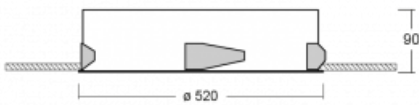

Leuchte

Puri

143-050K-10GED/830, W

Wir haben uns überlegt, wie wir ein völlig reines Design erreichen könnten. Und so entstand die Familie der runden Einbauleuchten Puri. Wählen Sie zwischen Versionen mit und ohne Rahmen. Montieren Sie die Leuchte direkt in die Decke ohne Kabel oder Aufhängung. Die Variante mit Rahmen hat den großen Vorteil, dass sie sehr leicht zu demontieren ist. Mit verschiedenen Durchmessern von Leuchten an der Decke schaffen Sie Kombinationen, die am besten zu den Bedürfnissen von Verkaufsräumen, Büros, Hotels oder Fluren passen. Puri verschmilzt mit dem Innenraum und lässt sich auch spielerisch mit anderen Familien von Rundleuchten kombinieren.

Technische Zeichnung

Typ der Montage	Einbauleuchten
Typ der Ausstrahlung	Direkte
Form der Leuchte	Rundleuchte
Farbe der Leuchte	Weiss
Material	Aluminium
Lebensdauer	L80/B20 50 000 Stunden
Garantie	5 years
Beschreibung der Leuchte	Einbauleuchte

Abmessungen	ø 520 mm × 90 mm
Gewicht	4 kg
Lichtquelle	LED MODUL
Art der Optik	Opaler Diffusor
Lichtstrom*	3580 lm
Farbtemperatur	3000 K Warm weiss
Leuchtwirkungsgrad	122 lm/W
MacAdam Lichtquelle	3
Farbwiedergabeindex	80
UGR max. X=4H Y=8H, ρ=70,50,20	22.5

Kurve

Leistungsaufnahme* 29.3 W

Anschluss der Leuchte DALI

Elektrische Spannung 220-240V

Frequenz 50/60Hz

⊕ CE IP 20

*±10 %

Zum Herunterladen