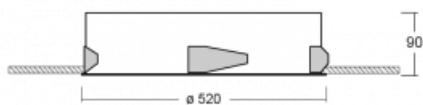

Leuchte

Puri

143-050I-10GGE/840, W

Wir haben uns überlegt, wie wir ein völlig reines Design erreichen könnten. Und so entstand die Familie der runden Einbauleuchten Puri. Wählen Sie zwischen Versionen mit und ohne Rahmen. Montieren Sie die Leuchte direkt in die Decke ohne Kabel oder Aufhängung. Die Variante mit Rahmen hat den großen Vorteil, dass sie sehr leicht zu demontieren ist. Mit verschiedenen Durchmessern von Leuchten an der Decke schaffen Sie Kombinationen, die am besten zu den Bedürfnissen von Verkaufsräumen, Büros, Hotels oder Fluren passen. Puri verschmilzt mit dem Innenraum und lässt sich auch spielerisch mit anderen Familien von Rundleuchten kombinieren.

Technische Zeichnung

Typ der Montage	Einbauleuchten
Typ der Ausstrahlung	Direkte
Form der Leuchte	Rundleuchte
Farbe der Leuchte	Weiss
Material	Aluminium
Lebensdauer	L80/B20 50 000 Stunden
Garantie	5 years
Beschreibung der Leuchte	Einbauleuchte
Abmessungen	ø 520 mm × 90 mm
Lichtquelle	LED MODUL
Art der Optik	Mikroprismatische Optik
Lichtstrom*	4900 lm
Farbtemperatur	4000 K Kalt weiss
Leuchtwirkungsgrad	110 lm/W
MacAdam Lichtquelle	3
Farbwiedergabeindex	80
UGR max. X=4H Y=8H, ρ=70,50,20	20.6
Leistungsaufnahme*	44.5 W
Anschluss der Leuchte	ON/OFF
Elektrische Spannung	220-240V
Frequenz	50/60Hz

 **CE** IP 20

*±10 %

Kurve

Zum Herunterladen

Montageanleitung

Fotografie