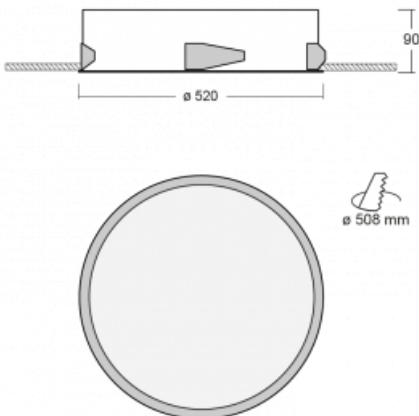

Leuchte

Puri

143-050I-10GGE/840, W

Wir haben uns überlegt, wie wir ein völlig reines Design erreichen könnten. Und so entstand die Familie der runden Einbauleuchten Puri. Wählen Sie zwischen Versionen mit und ohne Rahmen. Montieren Sie die Leuchte direkt in die Decke ohne Kabel oder Aufhängung. Die Variante mit Rahmen hat den großen Vorteil, dass sie sehr leicht zu demontieren ist. Mit verschiedenen Durchmessern von Leuchten an der Decke schaffen Sie Kombinationen, die am besten zu den Bedürfnissen von Verkaufsräumen, Büros, Hotels oder Fluren passen. Puri verschmilzt mit dem Innenraum und lässt sich auch spielerisch mit anderen Familien von Rundleuchten kombinieren.

Technische Zeichnung

| | |
|-----------------------------------|-------------------------|
| Typ der Montage | Einbauleuchten |
| Typ der Ausstrahlung | Direkte |
| Form der Leuchte | Rundleuchte |
| Farbe der Leuchte | Weiss |
| Material | Aluminium |
| Lebensdauer | L80/B20 50 000 Stunden |
| Garantie | 60 Monate |
| Beschreibung der Leuchte | Einbauleuchte |
| Abmessungen | ø 520 mm × 90 mm |
| Lichtquelle | LED MODUL |
| Art der Optik | Mikroprismatische Optik |
| Lichtstrom | 4900 lm ± 10 % |
| Farbtemperatur | 4000 K Kalt weiss |
| Leuchtwirkungsgrad | 110 lm/W |
| MacAdam Lichtquelle | 3 |
| Farbwiedergabeindex | 80 |
| UGR max. X=4H Y=8H, ρ=70,50,20 | 20.6 |
| Leistungsaufnahme | 44.5 W ± 10 % |
| Anschluss der Leuchte | EVG nicht dimmbar |
| Elektrische Spannung | 220-240V |
| Frequenz | 50/60Hz |

Kurve

Zum Herunterladen

Montageanleitung

Fotografie