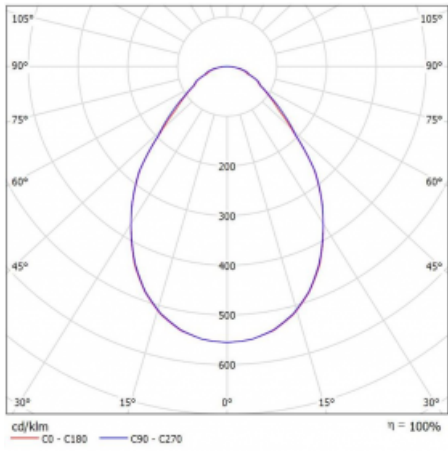

Leuchte

Puri

143-050I-10GGE/840, W

Wir haben uns überlegt, wie wir ein völlig reines Design erreichen könnten. Und so entstand die Familie der runden Einbauleuchten Puri. Wählen Sie zwischen Versionen mit und ohne Rahmen. Montieren Sie die Leuchte direkt in die Decke ohne Kabel oder Aufhängung. Die Variante mit Rahmen hat den großen Vorteil, dass sie sehr leicht zu demontieren ist. Mit verschiedenen Durchmessern von Leuchten an der Decke schaffen Sie Kombinationen, die am besten zu den Bedürfnissen von Verkaufsräumen, Büros, Hotels oder Fluren passen. Puri verschmilzt mit dem Innenraum und lässt sich auch spielerisch mit anderen Familien von Rundleuchten kombinieren.

Technische Zeichnung

| | |
|-----------------------------------|-------------------------|
| Typ der Montage | Einbauleuchten |
| Typ der Ausstrahlung | Direkte |
| Form der Leuchte | Rundleuchte |
| Farbe der Leuchte | Weiss |
| Material | Aluminium |
| Lebensdauer | L80/B20 50 000 Stunden |
| Garantie | 60 Monate |
| Beschreibung der Leuchte | Einbauleuchte |
| Abmessungen | ø 520 mm × 90 mm |
| Lichtquelle | LED MODUL |
| Art der Optik | Mikroprismatische Optik |
| Lichtstrom | 4900 lm ± 10 % |
| Farbtemperatur | 4000 K Kalt weiss |
| Leuchtwirkungsgrad | 110 lm/W |
| MacAdam Lichtquelle | 3 |
| Farbwiedergabeindex | 80 |
| UGR max. X=4H Y=8H, ρ=70,50,20 | 20.6 |
| Leistungsaufnahme | 44.5 W ± 10 % |
| Anschluss der Leuchte | EVG nicht dimmbar |
| Elektrische Spannung | 220-240V |
| Frequenz | 50/60Hz |

Kurve

Zum Herunterladen

Montageanleitung

Fotografie