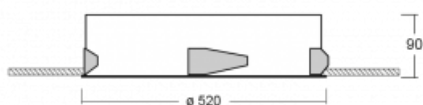

Leuchte

Puri

143-050I-10GGE/830, W

Wir haben uns überlegt, wie wir ein völlig reines Design erreichen könnten. Und so entstand die Familie der runden Einbauleuchten Puri. Wählen Sie zwischen Versionen mit und ohne Rahmen. Montieren Sie die Leuchte direkt in die Decke ohne Kabel oder Aufhängung. Die Variante mit Rahmen hat den großen Vorteil, dass sie sehr leicht zu demontieren ist. Mit verschiedenen Durchmessern von Leuchten an der Decke schaffen Sie Kombinationen, die am besten zu den Bedürfnissen von Verkaufsräumen, Büros, Hotels oder Fluren passen. Puri verschmilzt mit dem Innenraum und lässt sich auch spielerisch mit anderen Familien von Rundleuchten kombinieren.

Technische Zeichnung

Typ der Montage	Einbauleuchten
Typ der Ausstrahlung	Direkte
Form der Leuchte	Rundleuchte
Farbe der Leuchte	Weiss
Material	Aluminium
Lebensdauer	L80/B20 50 000 Stunden
Garantie	5 years
Beschreibung der Leuchte	Einbauleuchte
Abmessungen	ø 520 mm × 90 mm
Lichtquelle	LED MODUL
Art der Optik	Mikroprismatische Optik
Lichtstrom	4670 lm ± 10 %
Farbtemperatur	3000 K Warm weiss
Leuchtwirkungsgrad	105 lm/W
MacAdam Lichtquelle	3
Farbwiedergabeindex	80
UGR max. X=4H Y=8H, ρ=70,50,20	20.4
Leistungsaufnahme	44.5 W ± 10 %
Anschluss der Leuchte	EVG nicht dimmbar
Elektrische Spannung	220-240V
Frequenz	50/60Hz

⊕ CE IP 20

Kurve

Zum Herunterladen

Montageanleitung

Fotografie