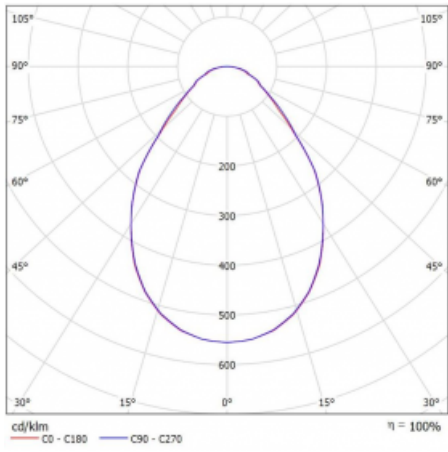

Technische Zeichnung

Typ der Montage	Einbauleuchten
Typ der Ausstrahlung	Direkte
Form der Leuchte	Rundleuchte
Farbe der Leuchte	Weiss
Material	Aluminium
Lebensdauer	L80/B20 50 000 Stunden
Garantie	5 years
Beschreibung der Leuchte	Einbauleuchte
Abmessungen	ø 520 mm × 90 mm
Lichtquelle	LED MODUL
Art der Optik	Mikroprismatische Optik
Lichtstrom*	4670 lm
Farbtemperatur	3000 K Warm weiss
Leuchtwirkungsgrad	105 lm/W
MacAdam Lichtquelle	3
Farbwiedergabeindex	80
UGR max. X=4H Y=8H, ρ=70,50,20	20.4
Leistungsaufnahme*	44.5 W
Anschluss der Leuchte	ON/OFF
Elektrische Spannung	220-240V
Frequenz	50/60Hz

 **CE** IP 20

*±10 %

Kurve

Zum Herunterladen

Montageanleitung

Fotografie