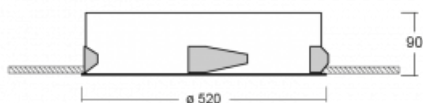

Leuchte

Puri

143-050I-10GGE/830, W

Wir haben uns überlegt, wie wir ein völlig reines Design erreichen könnten. Und so entstand die Familie der runden Einbauleuchten Puri. Wählen Sie zwischen Versionen mit und ohne Rahmen. Montieren Sie die Leuchte direkt in die Decke ohne Kabel oder Aufhängung. Die Variante mit Rahmen hat den großen Vorteil, dass sie sehr leicht zu demontieren ist. Mit verschiedenen Durchmessern von Leuchten an der Decke schaffen Sie Kombinationen, die am besten zu den Bedürfnissen von Verkaufsräumen, Büros, Hotels oder Fluren passen. Puri verschmilzt mit dem Innenraum und lässt sich auch spielerisch mit anderen Familien von Rundleuchten kombinieren.

Technische Zeichnung

Typ der Montage	Einbauleuchten
Typ der Ausstrahlung	Direkte
Form der Leuchte	Rundleuchte
Farbe der Leuchte	Weiss
Material	Aluminium
Lebensdauer	L80/B20 50 000 Stunden
Garantie	5 years
Beschreibung der Leuchte	Einbauleuchte
Abmessungen	ø 520 mm × 90 mm
Lichtquelle	LED MODUL
Art der Optik	Mikroprismatische Optik
Lichtstrom*	4670 lm
Farbtemperatur	3000 K Warm weiss
Leuchtwirkungsgrad	105 lm/W
MacAdam Lichtquelle	3
Farbwiedergabeindex	80
UGR max. X=4H Y=8H, ρ=70,50,20	20.4
Leistungsaufnahme*	44.5 W
Anschluss der Leuchte	ON/OFF
Elektrische Spannung	220-240V
Frequenz	50/60Hz

 **CE** IP 20

*±10 %

Kurve

Zum Herunterladen

Montageanleitung

Fotografie