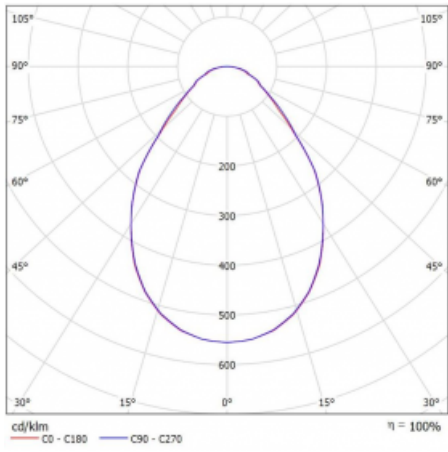

Leuchte

Puri

143-050I-10GGD/840, W

Wir haben uns überlegt, wie wir ein völlig reines Design erreichen könnten. Und so entstand die Familie der runden Einbauleuchten Puri. Wählen Sie zwischen Versionen mit und ohne Rahmen. Montieren Sie die Leuchte direkt in die Decke ohne Kabel oder Aufhängung. Die Variante mit Rahmen hat den großen Vorteil, dass sie sehr leicht zu demontieren ist. Mit verschiedenen Durchmessern von Leuchten an der Decke schaffen Sie Kombinationen, die am besten zu den Bedürfnissen von Verkaufsräumen, Büros, Hotels oder Fluren passen. Puri verschmilzt mit dem Innenraum und lässt sich auch spielerisch mit anderen Familien von Rundleuchten kombinieren.

Technische Zeichnung

Typ der Montage	Einbauleuchten
Typ der Ausstrahlung	Direkte
Form der Leuchte	Rundleuchte
Farbe der Leuchte	Weiss
Material	Aluminium
Lebensdauer	L80/B20 50 000 Stunden
Garantie	5 years
Beschreibung der Leuchte	Einbauleuchte
Abmessungen	ø 520 mm × 90 mm
Lichtquelle	LED MODUL
Art der Optik	Mikroprismatische Optik
Lichtstrom*	4900 lm
Farbtemperatur	4000 K Kalt weiss
Leuchtwirkungsgrad	110 lm/W
MacAdam Lichtquelle	3
Farbwiedergabeindex	80
UGR max. X=4H Y=8H, ρ=70,50,20	20.6
Leistungsaufnahme*	44.5 W
Anschluss der Leuchte	DALI
Elektrische Spannung	220-240V
Frequenz	50/60Hz

*±10 %

Kurve

Zum Herunterladen

Montageanleitung

Fotografie