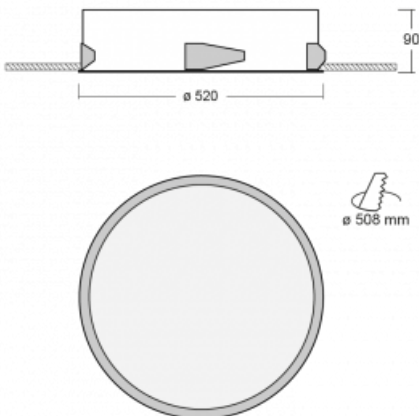

Leuchte

Puri

143-050I-10GGD/840, W

Wir haben uns überlegt, wie wir ein völlig reines Design erreichen könnten. Und so entstand die Familie der runden Einbauleuchten Puri. Wählen Sie zwischen Versionen mit und ohne Rahmen. Montieren Sie die Leuchte direkt in die Decke ohne Kabel oder Aufhängung. Die Variante mit Rahmen hat den großen Vorteil, dass sie sehr leicht zu demontieren ist. Mit verschiedenen Durchmessern von Leuchten an der Decke schaffen Sie Kombinationen, die am besten zu den Bedürfnissen von Verkaufsräumen, Büros, Hotels oder Fluren passen. Puri verschmilzt mit dem Innenraum und lässt sich auch spielerisch mit anderen Familien von Rundleuchten kombinieren.

Technische Zeichnung

Typ der Montage	Einbauleuchten
Typ der Ausstrahlung	Direkte
Form der Leuchte	Rundleuchte
Farbe der Leuchte	Weiss
Material	Aluminium
Lebensdauer	L80/B20 50 000 Stunden
Garantie	5 years
Beschreibung der Leuchte	Einbauleuchte
Abmessungen	ø 520 mm × 90 mm
Lichtquelle	LED MODUL
Art der Optik	Mikroprismatische Optik
Lichtstrom*	4900 lm
Farbtemperatur	4000 K Kalt weiss
Leuchtwirkungsgrad	110 lm/W
MacAdam Lichtquelle	3
Farbwiedergabeindex	80
UGR max. X=4H Y=8H, ρ=70,50,20	20.6
Leistungsaufnahme*	44.5 W
Anschluss der Leuchte	DALI
Elektrische Spannung	220-240V
Frequenz	50/60Hz

*±10 %

Kurve

Zum Herunterladen

Montageanleitung

Fotografie