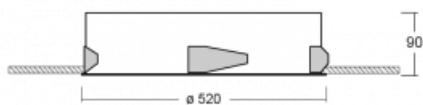

Leuchte

Puri

143-050I-10GGD/840, W

Wir haben uns überlegt, wie wir ein völlig reines Design erreichen könnten. Und so entstand die Familie der runden Einbauleuchten Puri. Wählen Sie zwischen Versionen mit und ohne Rahmen. Montieren Sie die Leuchte direkt in die Decke ohne Kabel oder Aufhängung. Die Variante mit Rahmen hat den großen Vorteil, dass sie sehr leicht zu demontieren ist. Mit verschiedenen Durchmessern von Leuchten an der Decke schaffen Sie Kombinationen, die am besten zu den Bedürfnissen von Verkaufsräumen, Büros, Hotels oder Fluren passen. Puri verschmilzt mit dem Innenraum und lässt sich auch spielerisch mit anderen Familien von Rundleuchten kombinieren.

Technische Zeichnung

Typ der Montage	Einbauleuchten
Typ der Ausstrahlung	Direkte
Form der Leuchte	Rundleuchte
Farbe der Leuchte	Weiss
Material	Aluminium
Lebensdauer	L80/B20 50 000 Stunden
Garantie	60 Monate
Beschreibung der Leuchte	Einbauleuchte
Abmessungen	ø 520 mm × 90 mm
Lichtquelle	LED MODUL
Art der Optik	Mikroprismatische Optik
Lichtstrom	4900 lm ± 10 %
Farbtemperatur	4000 K Kalt weiss
Leuchtwirkungsgrad	110 lm/W
MacAdam Lichtquelle	3
Farbwiedergabeindex	80
UGR max. X=4H Y=8H, ρ=70,50,20	20.6
Leistungsaufnahme	44.5 W ± 10 %
Anschluss der Leuchte	DALI dimmbar
Elektrische Spannung	220-240V
Frequenz	50/60Hz

⊕ CE IP 20

Kurve

Zum Herunterladen

Montageanleitung

Fotografie