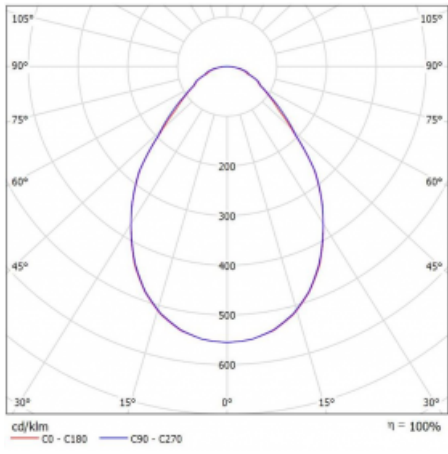

Leuchte

Puri

143-050I-10GGD/840, W

Wir haben uns überlegt, wie wir ein völlig reines Design erreichen könnten. Und so entstand die Familie der runden Einbauleuchten Puri. Wählen Sie zwischen Versionen mit und ohne Rahmen. Montieren Sie die Leuchte direkt in die Decke ohne Kabel oder Aufhängung. Die Variante mit Rahmen hat den großen Vorteil, dass sie sehr leicht zu demontieren ist. Mit verschiedenen Durchmessern von Leuchten an der Decke schaffen Sie Kombinationen, die am besten zu den Bedürfnissen von Verkaufsräumen, Büros, Hotels oder Fluren passen. Puri verschmilzt mit dem Innenraum und lässt sich auch spielerisch mit anderen Familien von Rundleuchten kombinieren.

Technische Zeichnung

Typ der Montage	Einbauleuchten
Typ der Ausstrahlung	Direkte
Form der Leuchte	Rundleuchte
Farbe der Leuchte	Weiss
Material	Aluminium
Lebensdauer	L80/B20 50 000 Stunden
Garantie	60 Monate
Beschreibung der Leuchte	Einbauleuchte
Abmessungen	ø 520 mm × 90 mm
Lichtquelle	LED MODUL
Art der Optik	Mikroprismatische Optik
Lichtstrom	4900 lm ± 10 %
Farbtemperatur	4000 K Kalt weiss
Leuchtwirkungsgrad	110 lm/W
MacAdam Lichtquelle	3
Farbwiedergabeindex	80
UGR max. X=4H Y=8H, ρ=70,50,20	20.6
Leistungsaufnahme	44.5 W ± 10 %
Anschluss der Leuchte	DALI dimmbar
Elektrische Spannung	220-240V
Frequenz	50/60Hz

⊕ CE IP 20

Kurve

Zum Herunterladen

Montageanleitung

Fotografie