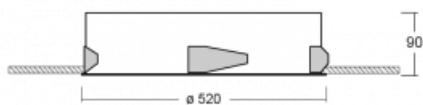

Leuchte

Puri

143-050I-10GGD/830, W

Wir haben uns überlegt, wie wir ein völlig reines Design erreichen könnten. Und so entstand die Familie der runden Einbauleuchten Puri. Wählen Sie zwischen Versionen mit und ohne Rahmen. Montieren Sie die Leuchte direkt in die Decke ohne Kabel oder Aufhängung. Die Variante mit Rahmen hat den großen Vorteil, dass sie sehr leicht zu demontieren ist. Mit verschiedenen Durchmessern von Leuchten an der Decke schaffen Sie Kombinationen, die am besten zu den Bedürfnissen von Verkaufsräumen, Büros, Hotels oder Fluren passen. Puri verschmilzt mit dem Innenraum und lässt sich auch spielerisch mit anderen Familien von Rundleuchten kombinieren.

Technische Zeichnung

| | |
|-----------------------------------|-------------------------|
| Typ der Montage | Einbauleuchten |
| Typ der Ausstrahlung | Direkte |
| Form der Leuchte | Rundleuchte |
| Farbe der Leuchte | Weiss |
| Material | Aluminium |
| Lebensdauer | L80/B20 50 000 Stunden |
| Garantie | 5 years |
| Beschreibung der Leuchte | Einbauleuchte |
| Abmessungen | ø 520 mm × 90 mm |
| Gewicht | 5.3 kg |
| Lichtquelle | LED MODUL |
| Art der Optik | Mikroprismatische Optik |
| Lichtstrom | 4670 lm ± 10 % |
| Farbtemperatur | 3000 K Warm weiss |
| Leuchtwirkungsgrad | 105 lm/W |
| MacAdam Lichtquelle | 3 |
| Farbwiedergabeindex | 80 |
| UGR max. X=4H Y=8H, ρ=70,50,20 | 20.4 |

Kurve

Leistungsaufnahme 44.5 W ± 10 %

Anschluss der Leuchte DALI dimmbar

Elektrische Spannung 220-240V

Frequenz 50/60Hz

⊕ CE IP 20

Zum Herunterladen

Montageanleitung