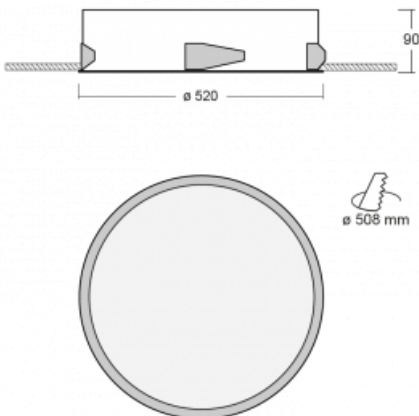

# Puri

**143-050I-10GGD/830, W**

Wir haben uns überlegt, wie wir ein völlig reines Design erreichen könnten. Und so entstand die Familie der runden Einbauleuchten Puri. Wählen Sie zwischen Versionen mit und ohne Rahmen. Montieren Sie die Leuchte direkt in die Decke ohne Kabel oder Aufhängung. Die Variante mit Rahmen hat den großen Vorteil, dass sie sehr leicht zu demontieren ist. Mit verschiedenen Durchmessern von Leuchten an der Decke schaffen Sie Kombinationen, die am besten zu den Bedürfnissen von Verkaufsräumen, Büros, Hotels oder Fluren passen. Puri verschmilzt mit dem Innenraum und lässt sich auch spielerisch mit anderen Familien von Rundleuchten kombinieren.

**Technische Zeichnung**

Typ der Montage	Einbauleuchten
Typ der Ausstrahlung	Direkte
Form der Leuchte	Rundleuchte
Farbe der Leuchte	Weiss
Material	Aluminium
Lebensdauer	L80/B20 50 000 Stunden
Garantie	5 years
Beschreibung der Leuchte	Einbauleuchte

Abmessungen	ø 520 mm × 90 mm
Gewicht	5.3 kg
Lichtquelle	LED MODUL

Art der Optik	Mikroprismatische Optik
Lichtstrom*	4670 lm
Farbtemperatur	3000 K Warm weiss
Leuchtwirkungsgrad	105 lm/W
MacAdam Lichtquelle	3

## Kurve

Leistungsaufnahme\* 44.5 W

Anschluss der Leuchte DALI

Elektrische Spannung 220-240V

Frequenz 50/60Hz

⊕ CE IP 20

\*±10 %

**Zum Herunterladen**