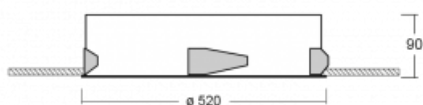

Leuchte

Puri

143-050I-10GEE/840, W

Wir haben uns überlegt, wie wir ein völlig reines Design erreichen könnten. Und so entstand die Familie der runden Einbauleuchten Puri. Wählen Sie zwischen Versionen mit und ohne Rahmen. Montieren Sie die Leuchte direkt in die Decke ohne Kabel oder Aufhängung. Die Variante mit Rahmen hat den großen Vorteil, dass sie sehr leicht zu demontieren ist. Mit verschiedenen Durchmessern von Leuchten an der Decke schaffen Sie Kombinationen, die am besten zu den Bedürfnissen von Verkaufsräumen, Büros, Hotels oder Fluren passen. Puri verschmilzt mit dem Innenraum und lässt sich auch spielerisch mit anderen Familien von Rundleuchten kombinieren.

Technische Zeichnung

Typ der Montage	Einbauleuchten
Typ der Ausstrahlung	Direkte
Form der Leuchte	Rundleuchte
Farbe der Leuchte	Weiss
Material	Aluminium
Lebensdauer	L80/B20 50 000 Stunden
Garantie	5 years
Beschreibung der Leuchte	Einbauleuchte
Abmessungen	ø 520 mm × 90 mm
Gewicht	4.4 kg
Lichtquelle	LED MODUL
Art der Optik	Mikroprismatische Optik
Lichtstrom*	3400 lm
Farbtemperatur	4000 K Kalt weiss
Leuchtwirkungsgrad	116 lm/W
MacAdam Lichtquelle	3
Farbwiedergabeindex	80
UGR max. X=4H Y=8H, ρ=70,50,20	19.3

Kurve

Leistungsaufnahme* 29.3 W

Anschluss der Leuchte ON/OFF

Elektrische Spannung 220-240V

Frequenz 50/60Hz

⊕ CE IP 20

*±10 %

Zum Herunterladen