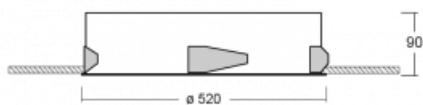

Leuchte

Puri

143-050I-10GEE/840, W

Wir haben uns überlegt, wie wir ein völlig reines Design erreichen könnten. Und so entstand die Familie der runden Einbauleuchten Puri. Wählen Sie zwischen Versionen mit und ohne Rahmen. Montieren Sie die Leuchte direkt in die Decke ohne Kabel oder Aufhängung. Die Variante mit Rahmen hat den großen Vorteil, dass sie sehr leicht zu demontieren ist. Mit verschiedenen Durchmessern von Leuchten an der Decke schaffen Sie Kombinationen, die am besten zu den Bedürfnissen von Verkaufsräumen, Büros, Hotels oder Fluren passen. Puri verschmilzt mit dem Innenraum und lässt sich auch spielerisch mit anderen Familien von Rundleuchten kombinieren.

Technische Zeichnung

Typ der Montage	Einbauleuchten
Typ der Ausstrahlung	Direkte
Form der Leuchte	Rundleuchte
Farbe der Leuchte	Weiss
Material	Aluminium
Lebensdauer	L80/B20 50 000 Stunden
Garantie	60 Monate
Beschreibung der Leuchte	Einbauleuchte
Abmessungen	ø 520 mm × 90 mm
Gewicht	4.4 kg
Lichtquelle	LED MODUL
Art der Optik	Mikroprismatische Optik
Lichtstrom	3400 lm ± 10 %
Farbtemperatur	4000 K Kalt weiss
Leuchtwirkungsgrad	116 lm/W
MacAdam Lichtquelle	3
Farbwiedergabeindex	80
UGR max. X=4H Y=8H, ρ=70,50,20	19.3

Kurve

Leistungsaufnahme 29.3 W ± 10 %

Anschluss der Leuchte EVG nicht dimmbar

Elektrische Spannung 220-240V

Frequenz 50/60Hz

⊕ CE IP 20

Zum Herunterladen

Montageanleitung