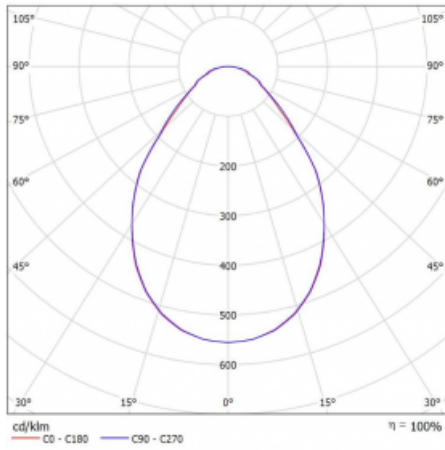

Leuchte

Puri

143-050I-10GEE/840, W

Wir haben uns überlegt, wie wir ein völlig reines Design erreichen könnten. Und so entstand die Familie der runden Einbauleuchten Puri. Wählen Sie zwischen Versionen mit und ohne Rahmen. Montieren Sie die Leuchte direkt in die Decke ohne Kabel oder Aufhängung. Die Variante mit Rahmen hat den großen Vorteil, dass sie sehr leicht zu demontieren ist. Mit verschiedenen Durchmessern von Leuchten an der Decke schaffen Sie Kombinationen, die am besten zu den Bedürfnissen von Verkaufsräumen, Büros, Hotels oder Fluren passen. Puri verschmilzt mit dem Innenraum und lässt sich auch spielerisch mit anderen Familien von Rundleuchten kombinieren.

Technische Zeichnung

Typ der Montage	Einbauleuchten
Typ der Ausstrahlung	Direkte
Form der Leuchte	Rundleuchte
Farbe der Leuchte	Weiss
Material	Aluminium
Lebensdauer	L80/B20 50 000 Stunden
Garantie	5 years
Beschreibung der Leuchte	Einbauleuchte
Abmessungen	ø 520 mm × 90 mm
Gewicht	4.4 kg
Lichtquelle	LED MODUL
Art der Optik	Mikroprismatische Optik
Lichtstrom*	3400 lm
Farbtemperatur	4000 K Kalt weiss
Leuchtwirkungsgrad	116 lm/W
MacAdam Lichtquelle	3
Farbwiedergabeindex	80
UGR max. X=4H Y=8H, ρ=70,50,20	19.3

Kurve

Leistungsaufnahme* 29.3 W

Anschluss der Leuchte ON/OFF

Elektrische Spannung 220-240V

Frequenz 50/60Hz

⊕ CE IP 20

*±10 %

Zum Herunterladen