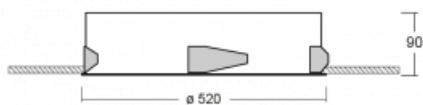

# Puri

143-050I-10GEE/830, W

Wir haben uns überlegt, wie wir ein völlig reines Design erreichen könnten. Und so entstand die Familie der runden Einbauleuchten Puri. Wählen Sie zwischen Versionen mit und ohne Rahmen. Montieren Sie die Leuchte direkt in die Decke ohne Kabel oder Aufhängung. Die Variante mit Rahmen hat den großen Vorteil, dass sie sehr leicht zu demontieren ist. Mit verschiedenen Durchmessern von Leuchten an der Decke schaffen Sie Kombinationen, die am besten zu den Bedürfnissen von Verkaufsräumen, Büros, Hotels oder Fluren passen. Puri verschmilzt mit dem Innenraum und lässt sich auch spielerisch mit anderen Familien von Rundleuchten kombinieren.

## Technische Zeichnung

Typ der Montage	Einbauleuchten
Typ der Ausstrahlung	Direkte
Form der Leuchte	Rundleuchte
Farbe der Leuchte	Weiss
Material	Aluminium
Lebensdauer	L80/B20 50 000 Stunden
Garantie	5 years
Beschreibung der Leuchte	Einbauleuchte
Abmessungen	ø 520 mm × 90 mm
Lichtquelle	LED MODUL
Art der Optik	Mikroprismatische Optik
Lichtstrom*	3240 lm
Farbtemperatur	3000 K Warm weiss
Leuchtwirkungsgrad	111 lm/W
MacAdam Lichtquelle	3
Farbwiedergabeindex	80
UGR max. X=4H Y=8H, ρ=70,50,20	19.2
Leistungsaufnahme*	29.3 W
Anschluss der Leuchte	ON/OFF
Elektrische Spannung	220-240V
Frequenz	50/60Hz