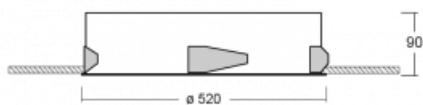

# Puri

143-050I-10GEE/830, W

Wir haben uns überlegt, wie wir ein völlig reines Design erreichen könnten. Und so entstand die Familie der runden Einbauleuchten Puri. Wählen Sie zwischen Versionen mit und ohne Rahmen. Montieren Sie die Leuchte direkt in die Decke ohne Kabel oder Aufhängung. Die Variante mit Rahmen hat den großen Vorteil, dass sie sehr leicht zu demontieren ist. Mit verschiedenen Durchmessern von Leuchten an der Decke schaffen Sie Kombinationen, die am besten zu den Bedürfnissen von Verkaufsräumen, Büros, Hotels oder Fluren passen. Puri verschmilzt mit dem Innenraum und lässt sich auch spielerisch mit anderen Familien von Rundleuchten kombinieren.

## Technische Zeichnung

Typ der Montage	Einbauleuchten
Typ der Ausstrahlung	Direkte
Form der Leuchte	Rundleuchte
Farbe der Leuchte	Weiss
Material	Aluminium
Lebensdauer	L80/B20 50 000 Stunden
Garantie	5 years
Beschreibung der Leuchte	Einbauleuchte
Abmessungen	ø 520 mm × 90 mm
Lichtquelle	LED MODUL
Art der Optik	Mikroprismatische Optik
Lichtstrom	3240 lm ± 10 %
Farbtemperatur	3000 K Warm weiss
Leuchtwirkungsgrad	111 lm/W
MacAdam Lichtquelle	3
Farbwiedergabeindex	80
UGR max. X=4H Y=8H, ρ=70,50,20	19.2
Leistungsaufnahme	29.3 W ± 10 %
Anschluss der Leuchte	EVG nicht dimmbar
Elektrische Spannung	220-240V
Frequenz	50/60Hz