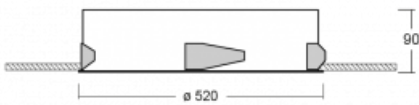

# Puri

**143-050I-10GED/840, W**

Wir haben uns überlegt, wie wir ein völlig reines Design erreichen könnten. Und so entstand die Familie der runden Einbauleuchten Puri. Wählen Sie zwischen Versionen mit und ohne Rahmen. Montieren Sie die Leuchte direkt in die Decke ohne Kabel oder Aufhängung. Die Variante mit Rahmen hat den großen Vorteil, dass sie sehr leicht zu demontieren ist. Mit verschiedenen Durchmessern von Leuchten an der Decke schaffen Sie Kombinationen, die am besten zu den Bedürfnissen von Verkaufsräumen, Büros, Hotels oder Fluren passen. Puri verschmilzt mit dem Innenraum und lässt sich auch spielerisch mit anderen Familien von Rundleuchten kombinieren.

**Technische Zeichnung**

Typ der Montage	Einbauleuchten
Typ der Ausstrahlung	Direkte
Form der Leuchte	Rundleuchte
Farbe der Leuchte	Weiss
Material	Aluminium
Lebensdauer	L80/B20 50 000 Stunden
Garantie	60 Monate
Beschreibung der Leuchte	Einbauleuchte
Abmessungen	ø 520 mm × 90 mm
Lichtquelle	LED MODUL
Art der Optik	Mikroprismatische Optik
Lichtstrom	3400 lm ± 10 %
Farbtemperatur	4000 K Kalt weiss
Leuchtwirkungsgrad	116 lm/W
MacAdam Lichtquelle	3
Farbwiedergabeindex	80
UGR max. X=4H Y=8H, ρ=70,50,20	19.3
Leistungsaufnahme	29.3 W ± 10 %
Anschluss der Leuchte	DALI dimmbar
Elektrische Spannung	220-240V
Frequenz	50/60Hz