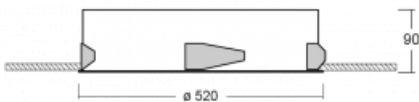

# Puri

**143-050I-10GED/840, W**

Wir haben uns überlegt, wie wir ein völlig reines Design erreichen könnten. Und so entstand die Familie der runden Einbauleuchten Puri. Wählen Sie zwischen Versionen mit und ohne Rahmen. Montieren Sie die Leuchte direkt in die Decke ohne Kabel oder Aufhängung. Die Variante mit Rahmen hat den großen Vorteil, dass sie sehr leicht zu demontieren ist. Mit verschiedenen Durchmessern von Leuchten an der Decke schaffen Sie Kombinationen, die am besten zu den Bedürfnissen von Verkaufsräumen, Büros, Hotels oder Fluren passen. Puri verschmilzt mit dem Innenraum und lässt sich auch spielerisch mit anderen Familien von Rundleuchten kombinieren.

**Technische Zeichnung**

Typ der Montage	Einbauleuchten
Typ der Ausstrahlung	Direkte
Form der Leuchte	Rundleuchte
Farbe der Leuchte	Weiss
Material	Aluminium
Lebensdauer	L80/B20 50 000 Stunden
Garantie	5 years
Beschreibung der Leuchte	Einbauleuchte
Abmessungen	ø 520 mm × 90 mm
Lichtquelle	LED MODUL
Art der Optik	Mikroprismatische Optik
Lichtstrom*	3400 lm
Farbtemperatur	4000 K Kalt weiss
Leuchtwirkungsgrad	116 lm/W
MacAdam Lichtquelle	3
Farbwiedergabeindex	80
UGR max. X=4H Y=8H, ρ=70,50,20	19.3
Leistungsaufnahme*	29.3 W
Anschluss der Leuchte	DALI
Elektrische Spannung	220-240V
Frequenz	50/60Hz