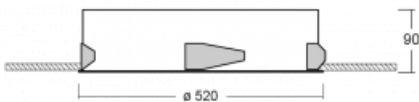

Leuchte

Puri

143-050I-10GED/830, W

Wir haben uns überlegt, wie wir ein völlig reines Design erreichen könnten. Und so entstand die Familie der runden Einbauleuchten Puri. Wählen Sie zwischen Versionen mit und ohne Rahmen. Montieren Sie die Leuchte direkt in die Decke ohne Kabel oder Aufhängung. Die Variante mit Rahmen hat den großen Vorteil, dass sie sehr leicht zu demontieren ist. Mit verschiedenen Durchmessern von Leuchten an der Decke schaffen Sie Kombinationen, die am besten zu den Bedürfnissen von Verkaufsräumen, Büros, Hotels oder Fluren passen. Puri verschmilzt mit dem Innenraum und lässt sich auch spielerisch mit anderen Familien von Rundleuchten kombinieren.

Technische Zeichnung

Typ der Montage	Einbauleuchten
Typ der Ausstrahlung	Direkte
Form der Leuchte	Rundleuchte
Farbe der Leuchte	Weiss
Material	Aluminium
Lebensdauer	L80/B20 50 000 Stunden
Garantie	5 years
Beschreibung der Leuchte	Einbauleuchte
Abmessungen	ø 520 mm × 90 mm
Lichtquelle	LED MODUL
Art der Optik	Mikroprismatische Optik
Lichtstrom*	3240 lm
Farbtemperatur	3000 K Warm weiss
Leuchtwirkungsgrad	111 lm/W
MacAdam Lichtquelle	3
Farbwiedergabeindex	80
UGR max. X=4H Y=8H, ρ=70,50,20	19.2
Leistungsaufnahme*	29.3 W
Anschluss der Leuchte	DALI
Elektrische Spannung	220-240V
Frequenz	50/60Hz

CE IP 20

*±10 %

Kurve

Zum Herunterladen

Montageanleitung

Fotografie