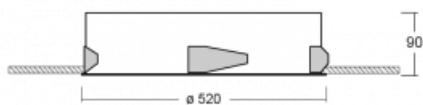

Leuchte

Puri

143-050I-10GED/830, W

Wir haben uns überlegt, wie wir ein völlig reines Design erreichen könnten. Und so entstand die Familie der runden Einbauleuchten Puri. Wählen Sie zwischen Versionen mit und ohne Rahmen. Montieren Sie die Leuchte direkt in die Decke ohne Kabel oder Aufhängung. Die Variante mit Rahmen hat den großen Vorteil, dass sie sehr leicht zu demontieren ist. Mit verschiedenen Durchmessern von Leuchten an der Decke schaffen Sie Kombinationen, die am besten zu den Bedürfnissen von Verkaufsräumen, Büros, Hotels oder Fluren passen. Puri verschmilzt mit dem Innenraum und lässt sich auch spielerisch mit anderen Familien von Rundleuchten kombinieren.

Technische Zeichnung

Typ der Montage	Einbauleuchten
Typ der Ausstrahlung	Direkte
Form der Leuchte	Rundleuchte
Farbe der Leuchte	Weiss
Material	Aluminium
Lebensdauer	L80/B20 50 000 Stunden
Garantie	60 Monate
Beschreibung der Leuchte	Einbauleuchte
Abmessungen	ø 520 mm × 90 mm
Lichtquelle	LED MODUL
Art der Optik	Mikroprismatische Optik
Lichtstrom	3240 lm ± 10 %
Farbtemperatur	3000 K Warm weiss
Leuchtwirkungsgrad	111 lm/W
MacAdam Lichtquelle	3
Farbwiedergabeindex	80
UGR max. X=4H Y=8H, ρ=70,50,20	19.2
Leistungsaufnahme	29.3 W ± 10 %
Anschluss der Leuchte	DALI dimmbar
Elektrische Spannung	220-240V
Frequenz	50/60Hz

⊕ CE IP 20

Kurve

Zum Herunterladen

Montageanleitung

Fotografie