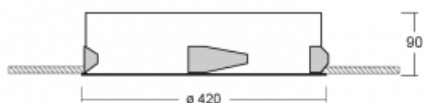

Leuchte

Puri

143-040K-10GGQ/TC, W

Wir haben uns überlegt, wie wir ein völlig reines Design erreichen könnten. Und so entstand die Familie der runden Einbauleuchten Puri. Wählen Sie zwischen Versionen mit und ohne Rahmen. Montieren Sie die Leuchte direkt in die Decke ohne Kabel oder Aufhängung. Die Variante mit Rahmen hat den großen Vorteil, dass sie sehr leicht zu demontieren ist. Mit verschiedenen Durchmessern von Leuchten an der Decke schaffen Sie Kombinationen, die am besten zu den Bedürfnissen von Verkaufsräumen, Büros, Hotels oder Fluren passen. Puri verschmilzt mit dem Innenraum und lässt sich auch spielerisch mit anderen Familien von Rundleuchten kombinieren.

Technische Zeichnung

Typ der Montage	Einbauleuchten
Typ der Ausstrahlung	Direkte
Form der Leuchte	Rundleuchte
Farbe der Leuchte	Weiss
Material	Aluminium
Lebensdauer	L80/B20 50 000 Stunden
Garantie	5 years
Beschreibung der Leuchte	Einbauleuchte
Abmessungen	ø 420 mm × 90 mm
Lichtquelle	LED MODUL
Art der Optik	Opaler Diffusor
Lichtstrom*	3780 lm
Farbtemperatur	2700 K - 6500 K Tunable White
Leuchtwirkungsgrad	89 lm/W
MacAdam Lichtquelle	3
Farbwiedergabeindex	90
UGR max. X=4H Y=8H, ρ=70,50,20	24.1
Leistungsaufnahme*	42.6 W
Anschluss der Leuchte	DALI DT8
Elektrische Spannung	220-240V
Frequenz	50/60Hz

 **CE** IP 20

*±10 %

Kurve

Zum Herunterladen

Montageanleitung

Fotografie