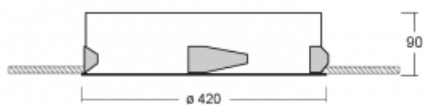

Leuchte

Puri

143-040K-10GGE/840, W

Wir haben uns überlegt, wie wir ein völlig reines Design erreichen könnten. Und so entstand die Familie der runden Einbauleuchten Puri. Wählen Sie zwischen Versionen mit und ohne Rahmen. Montieren Sie die Leuchte direkt in die Decke ohne Kabel oder Aufhängung. Die Variante mit Rahmen hat den großen Vorteil, dass sie sehr leicht zu demontieren ist. Mit verschiedenen Durchmessern von Leuchten an der Decke schaffen Sie Kombinationen, die am besten zu den Bedürfnissen von Verkaufsräumen, Büros, Hotels oder Fluren passen. Puri verschmilzt mit dem Innenraum und lässt sich auch spielerisch mit anderen Familien von Rundleuchten kombinieren.

Technische Zeichnung

Typ der Montage	Einbauleuchten
Typ der Ausstrahlung	Direkte
Form der Leuchte	Rundleuchte
Farbe der Leuchte	Weiss
Material	Aluminium
Lebensdauer	L80/B20 50 000 Stunden
Garantie	60 Monate
Beschreibung der Leuchte	Einbauleuchte
Abmessungen	ø 420 mm × 90 mm
Gewicht	3 kg
Lichtquelle	LED MODUL
Art der Optik	Opaler Diffusor
Lichtstrom	3560 lm ± 10 %
Farbtemperatur	4000 K Kalt weiss
Leuchtwirkungsgrad	118 lm/W
MacAdam Lichtquelle	3
Farbwiedergabeindex	80
UGR max. X=4H Y=8H, ρ=70,50,20	24.1

Kurve

Leistungsaufnahme 30.1 W ± 10 %

Anschluss der Leuchte EVG nicht dimmbar

Elektrische Spannung 220-240V

Frequenz 50/60Hz

⊕ CE IP 20

Zum Herunterladen

Montageanleitung