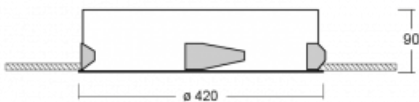

# Puri

**143-040K-10GGE/840, W**

Wir haben uns überlegt, wie wir ein völlig reines Design erreichen könnten. Und so entstand die Familie der runden Einbauleuchten Puri. Wählen Sie zwischen Versionen mit und ohne Rahmen. Montieren Sie die Leuchte direkt in die Decke ohne Kabel oder Aufhängung. Die Variante mit Rahmen hat den großen Vorteil, dass sie sehr leicht zu demontieren ist. Mit verschiedenen Durchmessern von Leuchten an der Decke schaffen Sie Kombinationen, die am besten zu den Bedürfnissen von Verkaufsräumen, Büros, Hotels oder Fluren passen. Puri verschmilzt mit dem Innenraum und lässt sich auch spielerisch mit anderen Familien von Rundleuchten kombinieren.

**Technische Zeichnung**

Typ der Montage	Einbauleuchten
Typ der Ausstrahlung	Direkte
Form der Leuchte	Rundleuchte
Farbe der Leuchte	Weiss
Material	Aluminium
Lebensdauer	L80/B20 50 000 Stunden
Garantie	5 years
Beschreibung der Leuchte	Einbauleuchte
Abmessungen	ø 420 mm × 90 mm
Gewicht	3 kg
Lichtquelle	LED MODUL
Art der Optik	Opaler Diffusor
Lichtstrom*	3560 lm
Farbtemperatur	4000 K Kalt weiss
Leuchtwirkungsgrad	118 lm/W
MacAdam Lichtquelle	3
Farbwiedergabeindex	80
UGR max. X=4H Y=8H, ρ=70,50,20	24.1